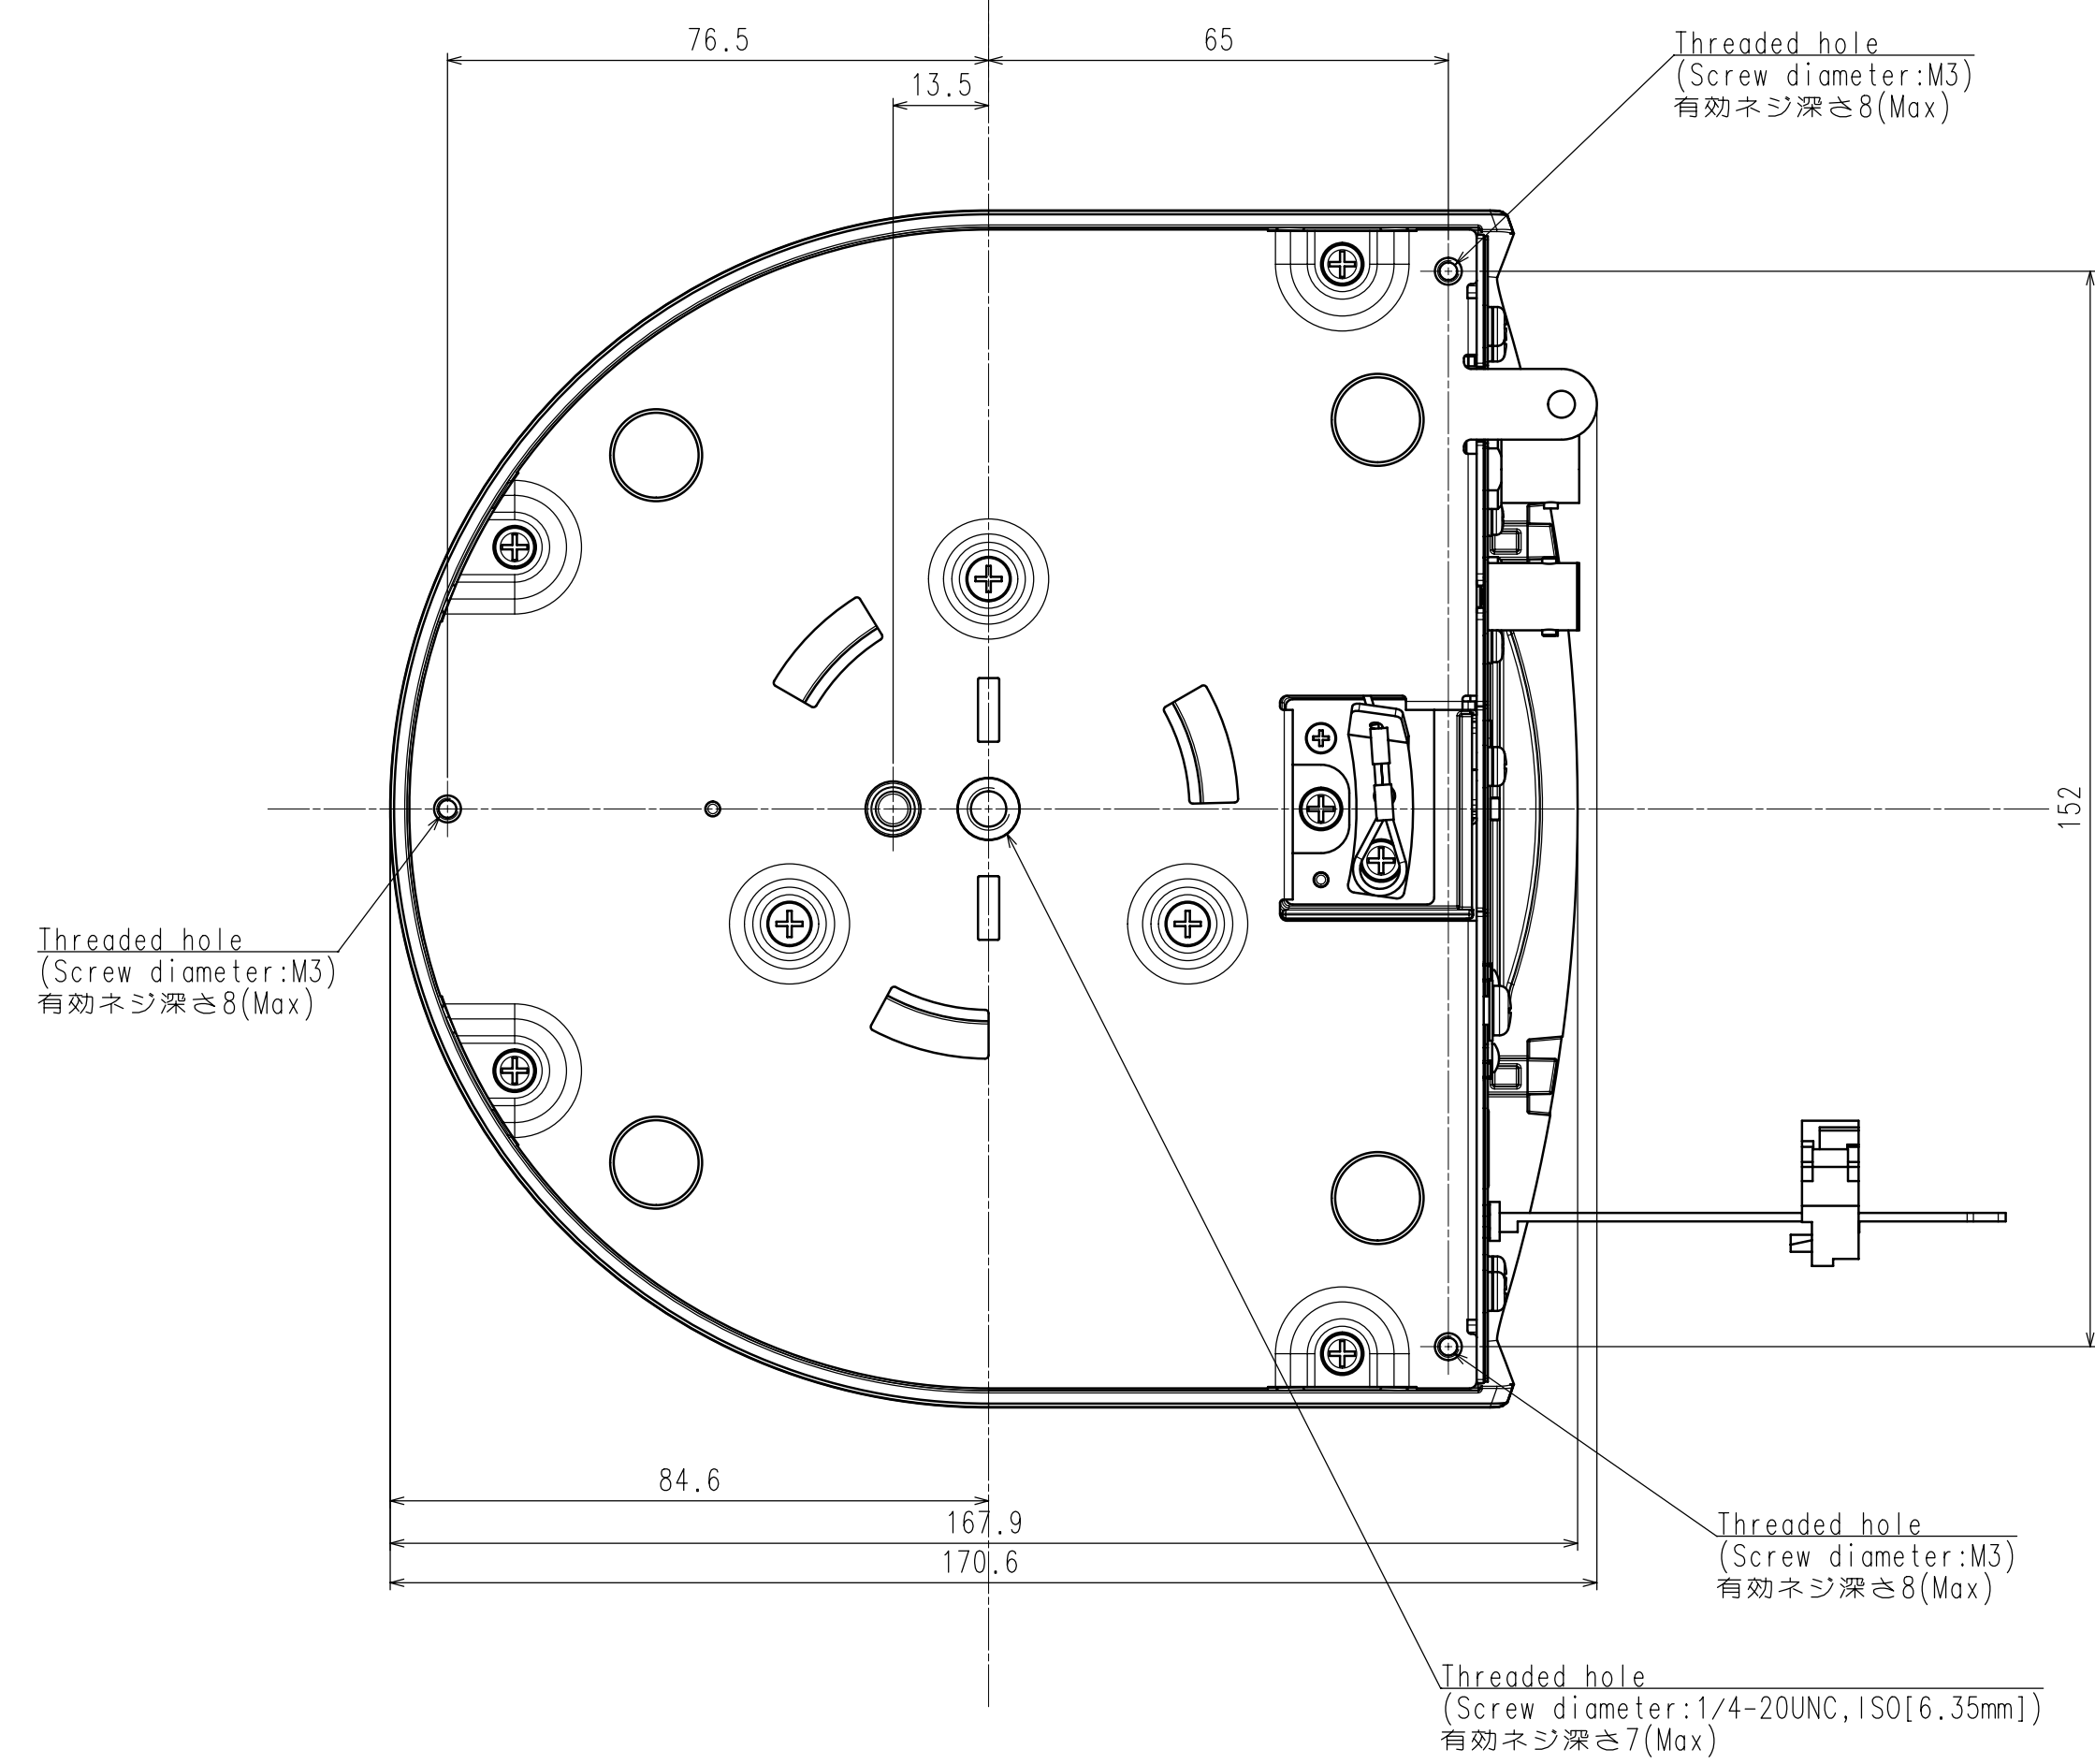

# AW-UE100

SCALE 1:2