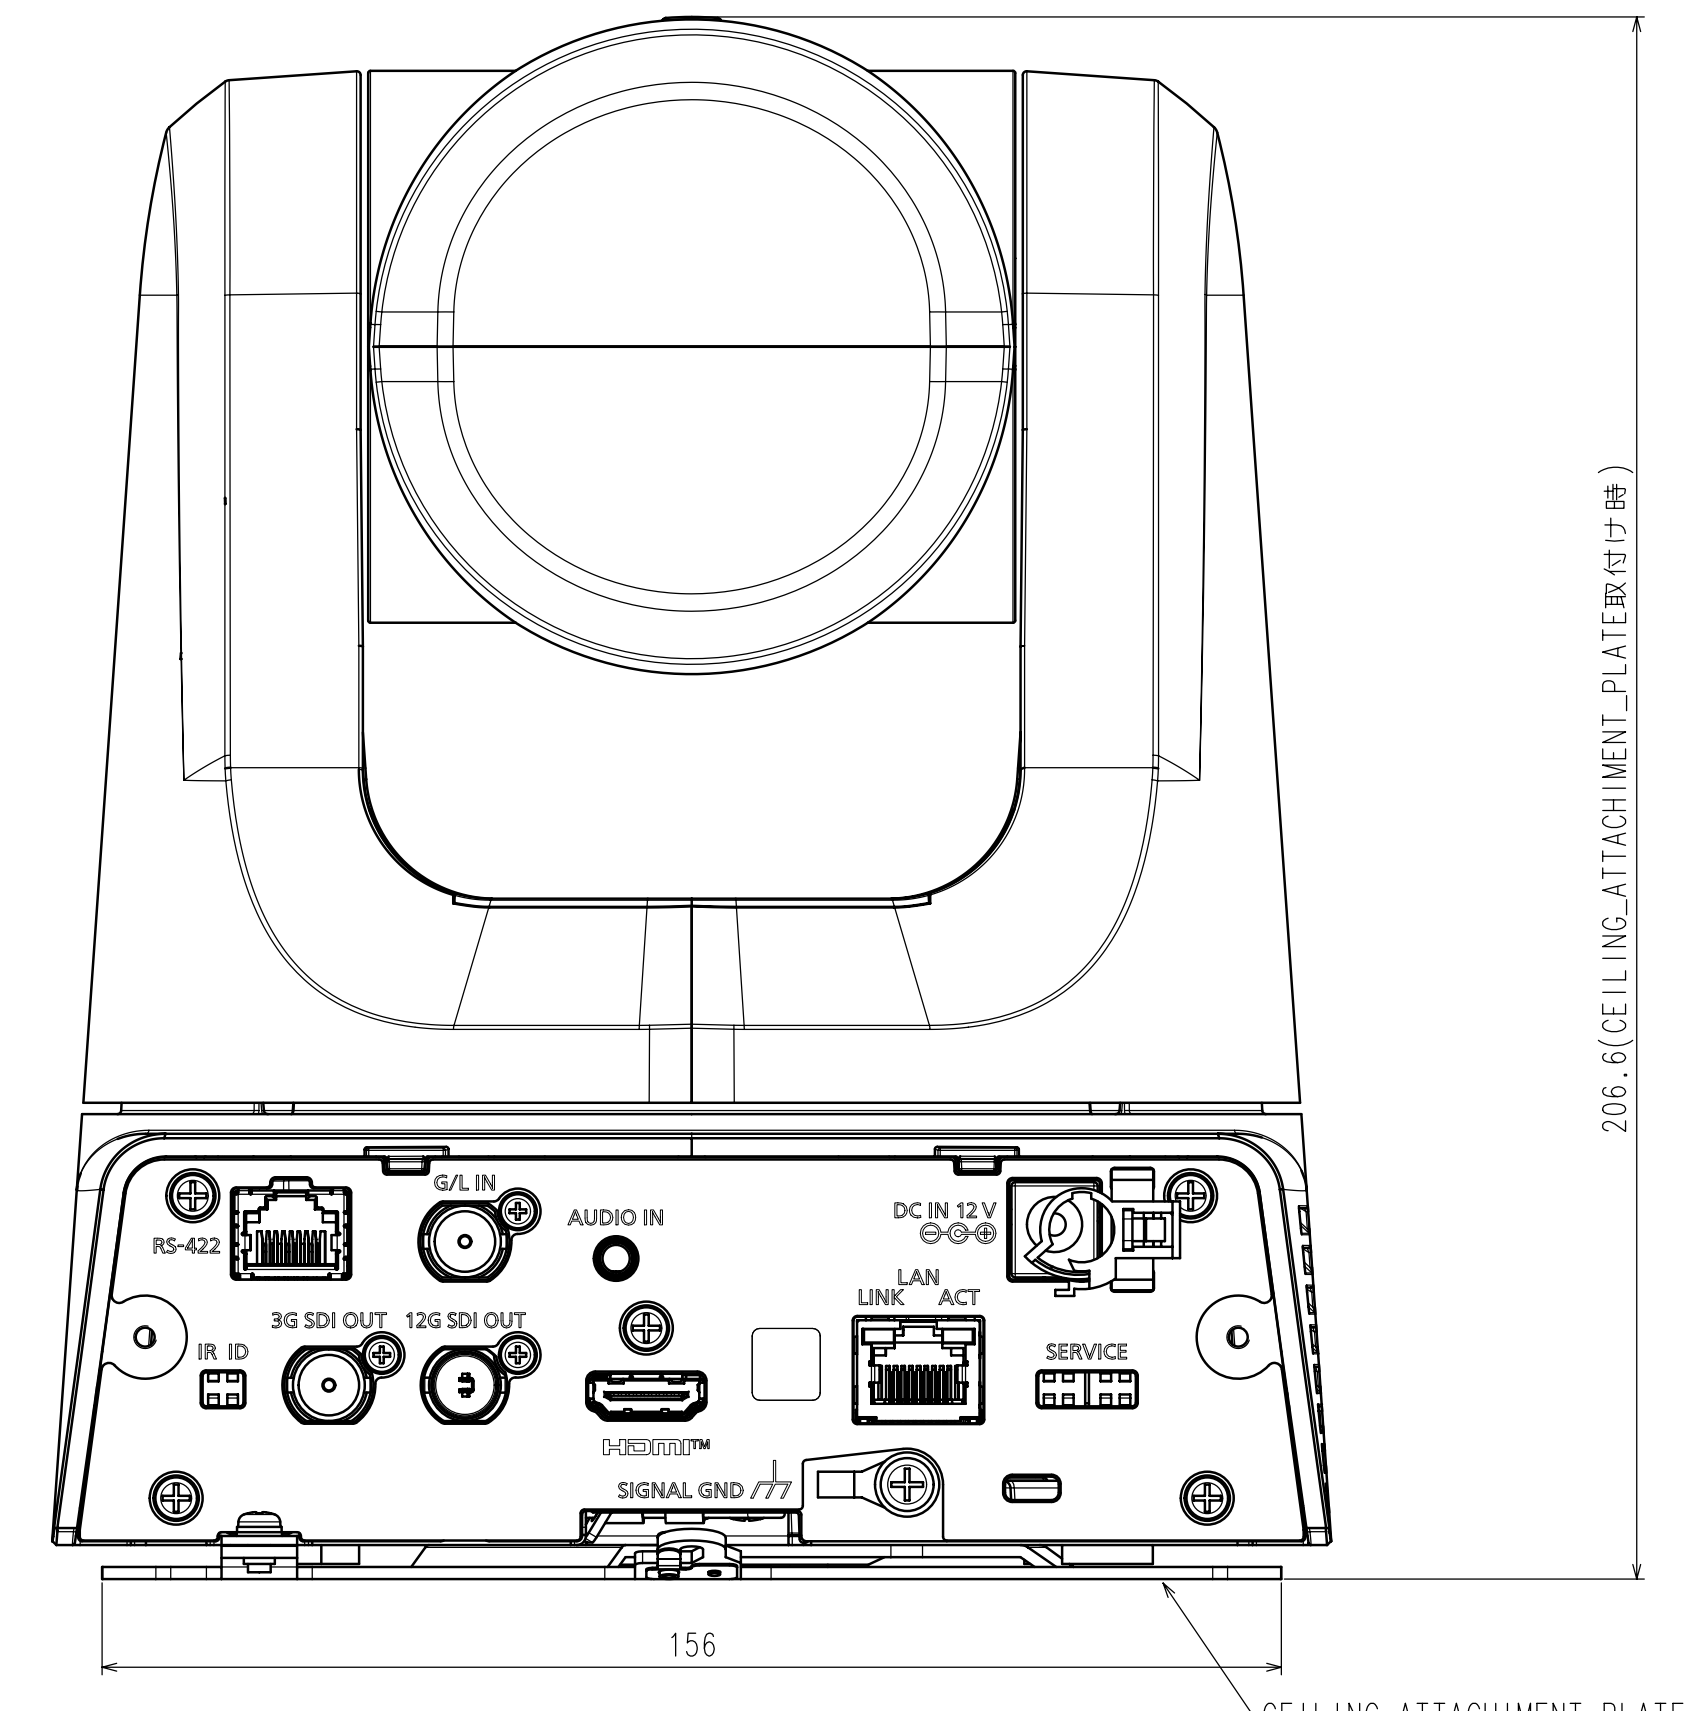

# AW-UE100

SCALE 1:2