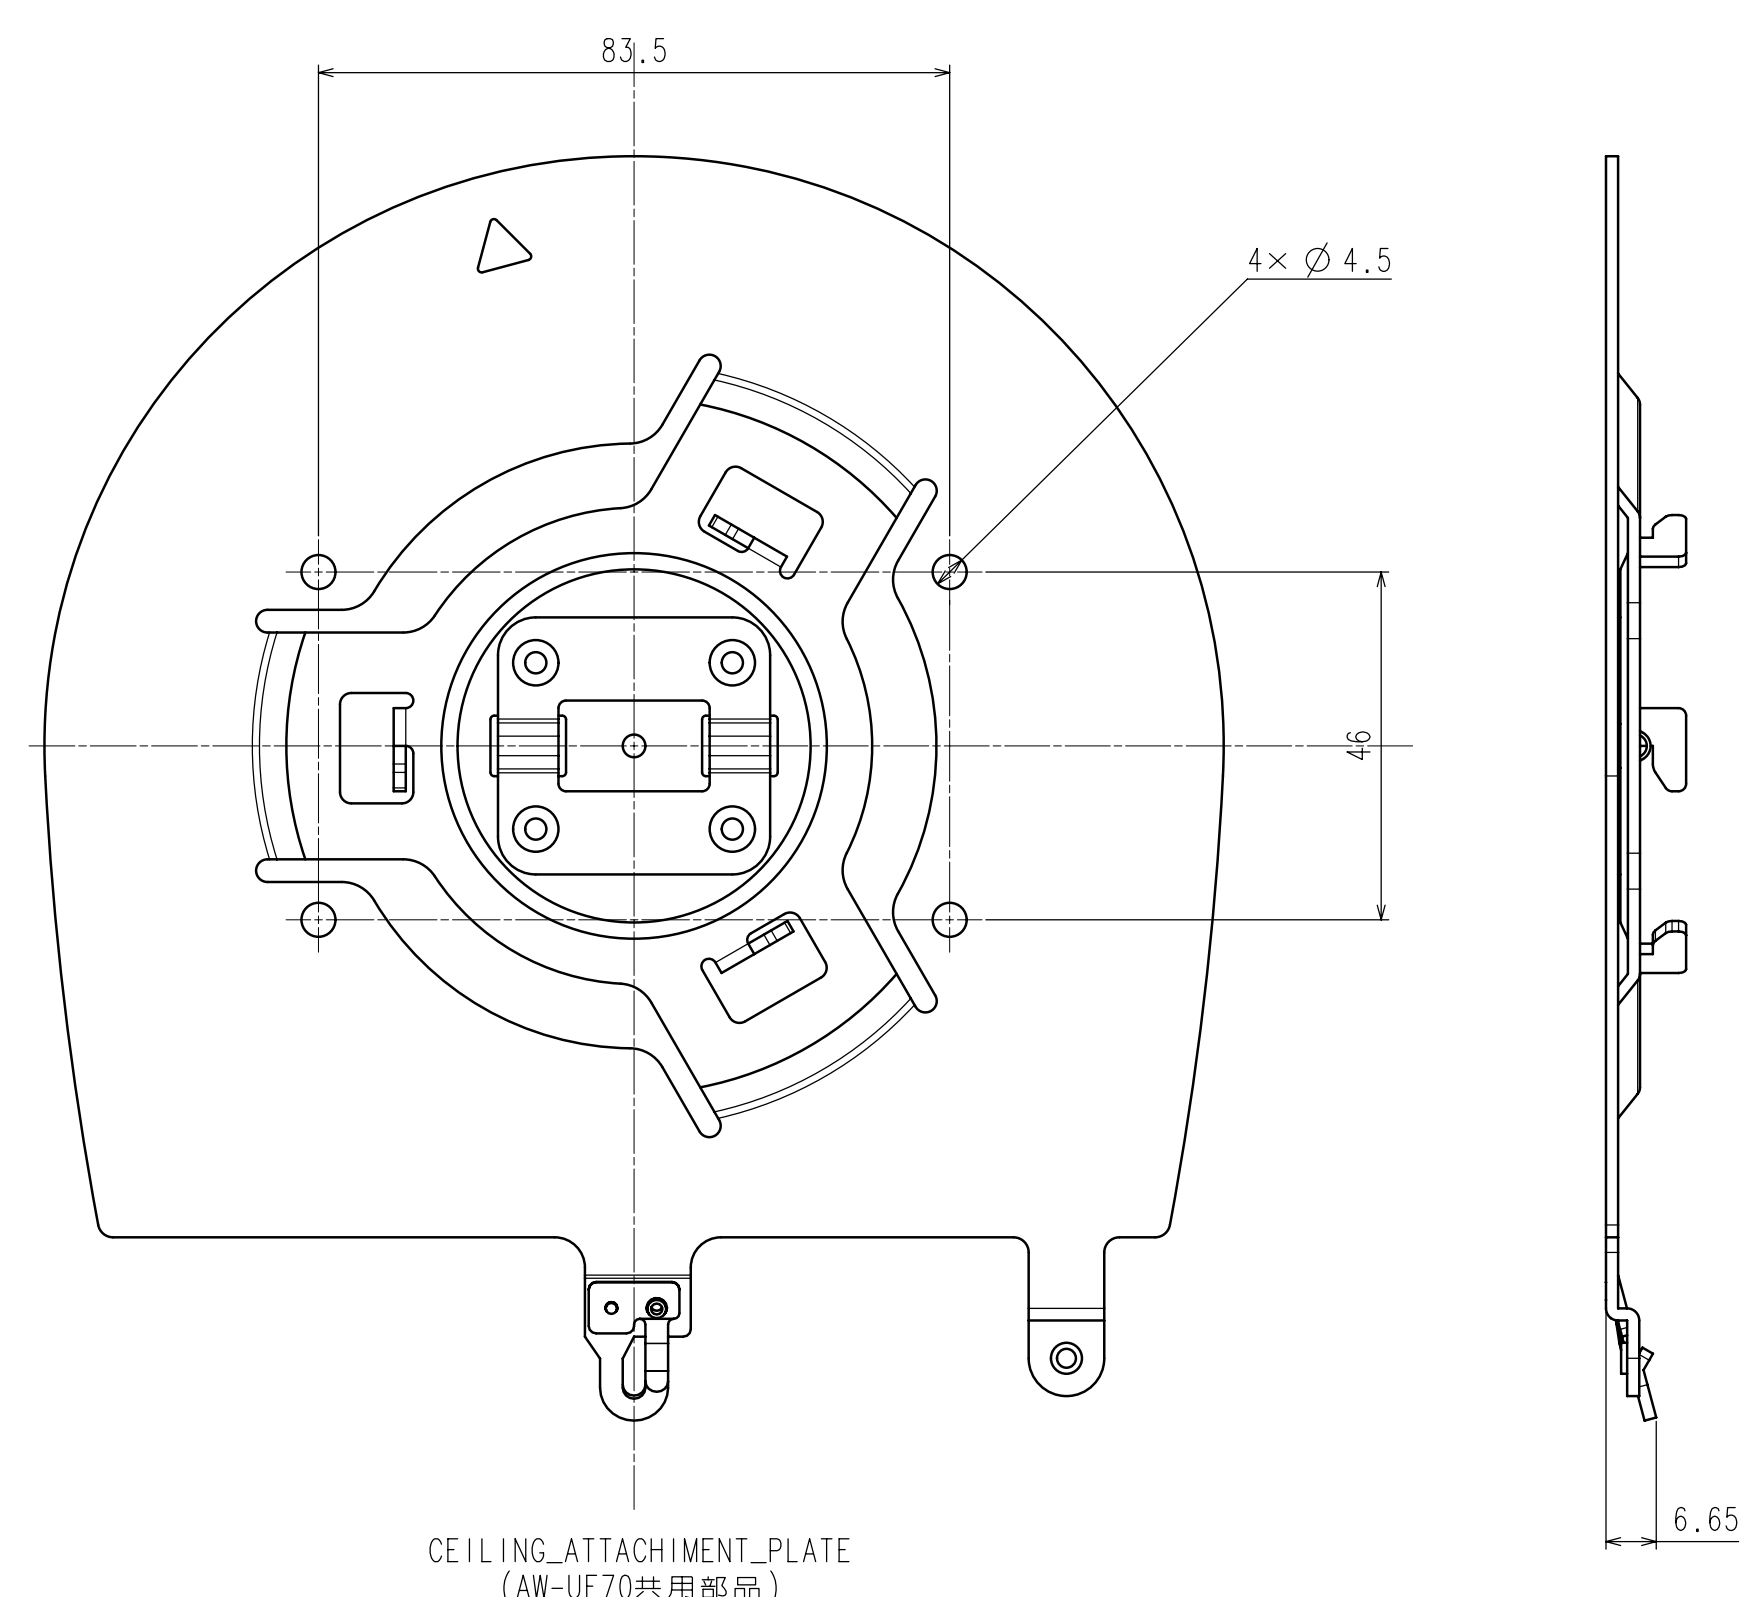

# AW-UE100

SCALE 1:2