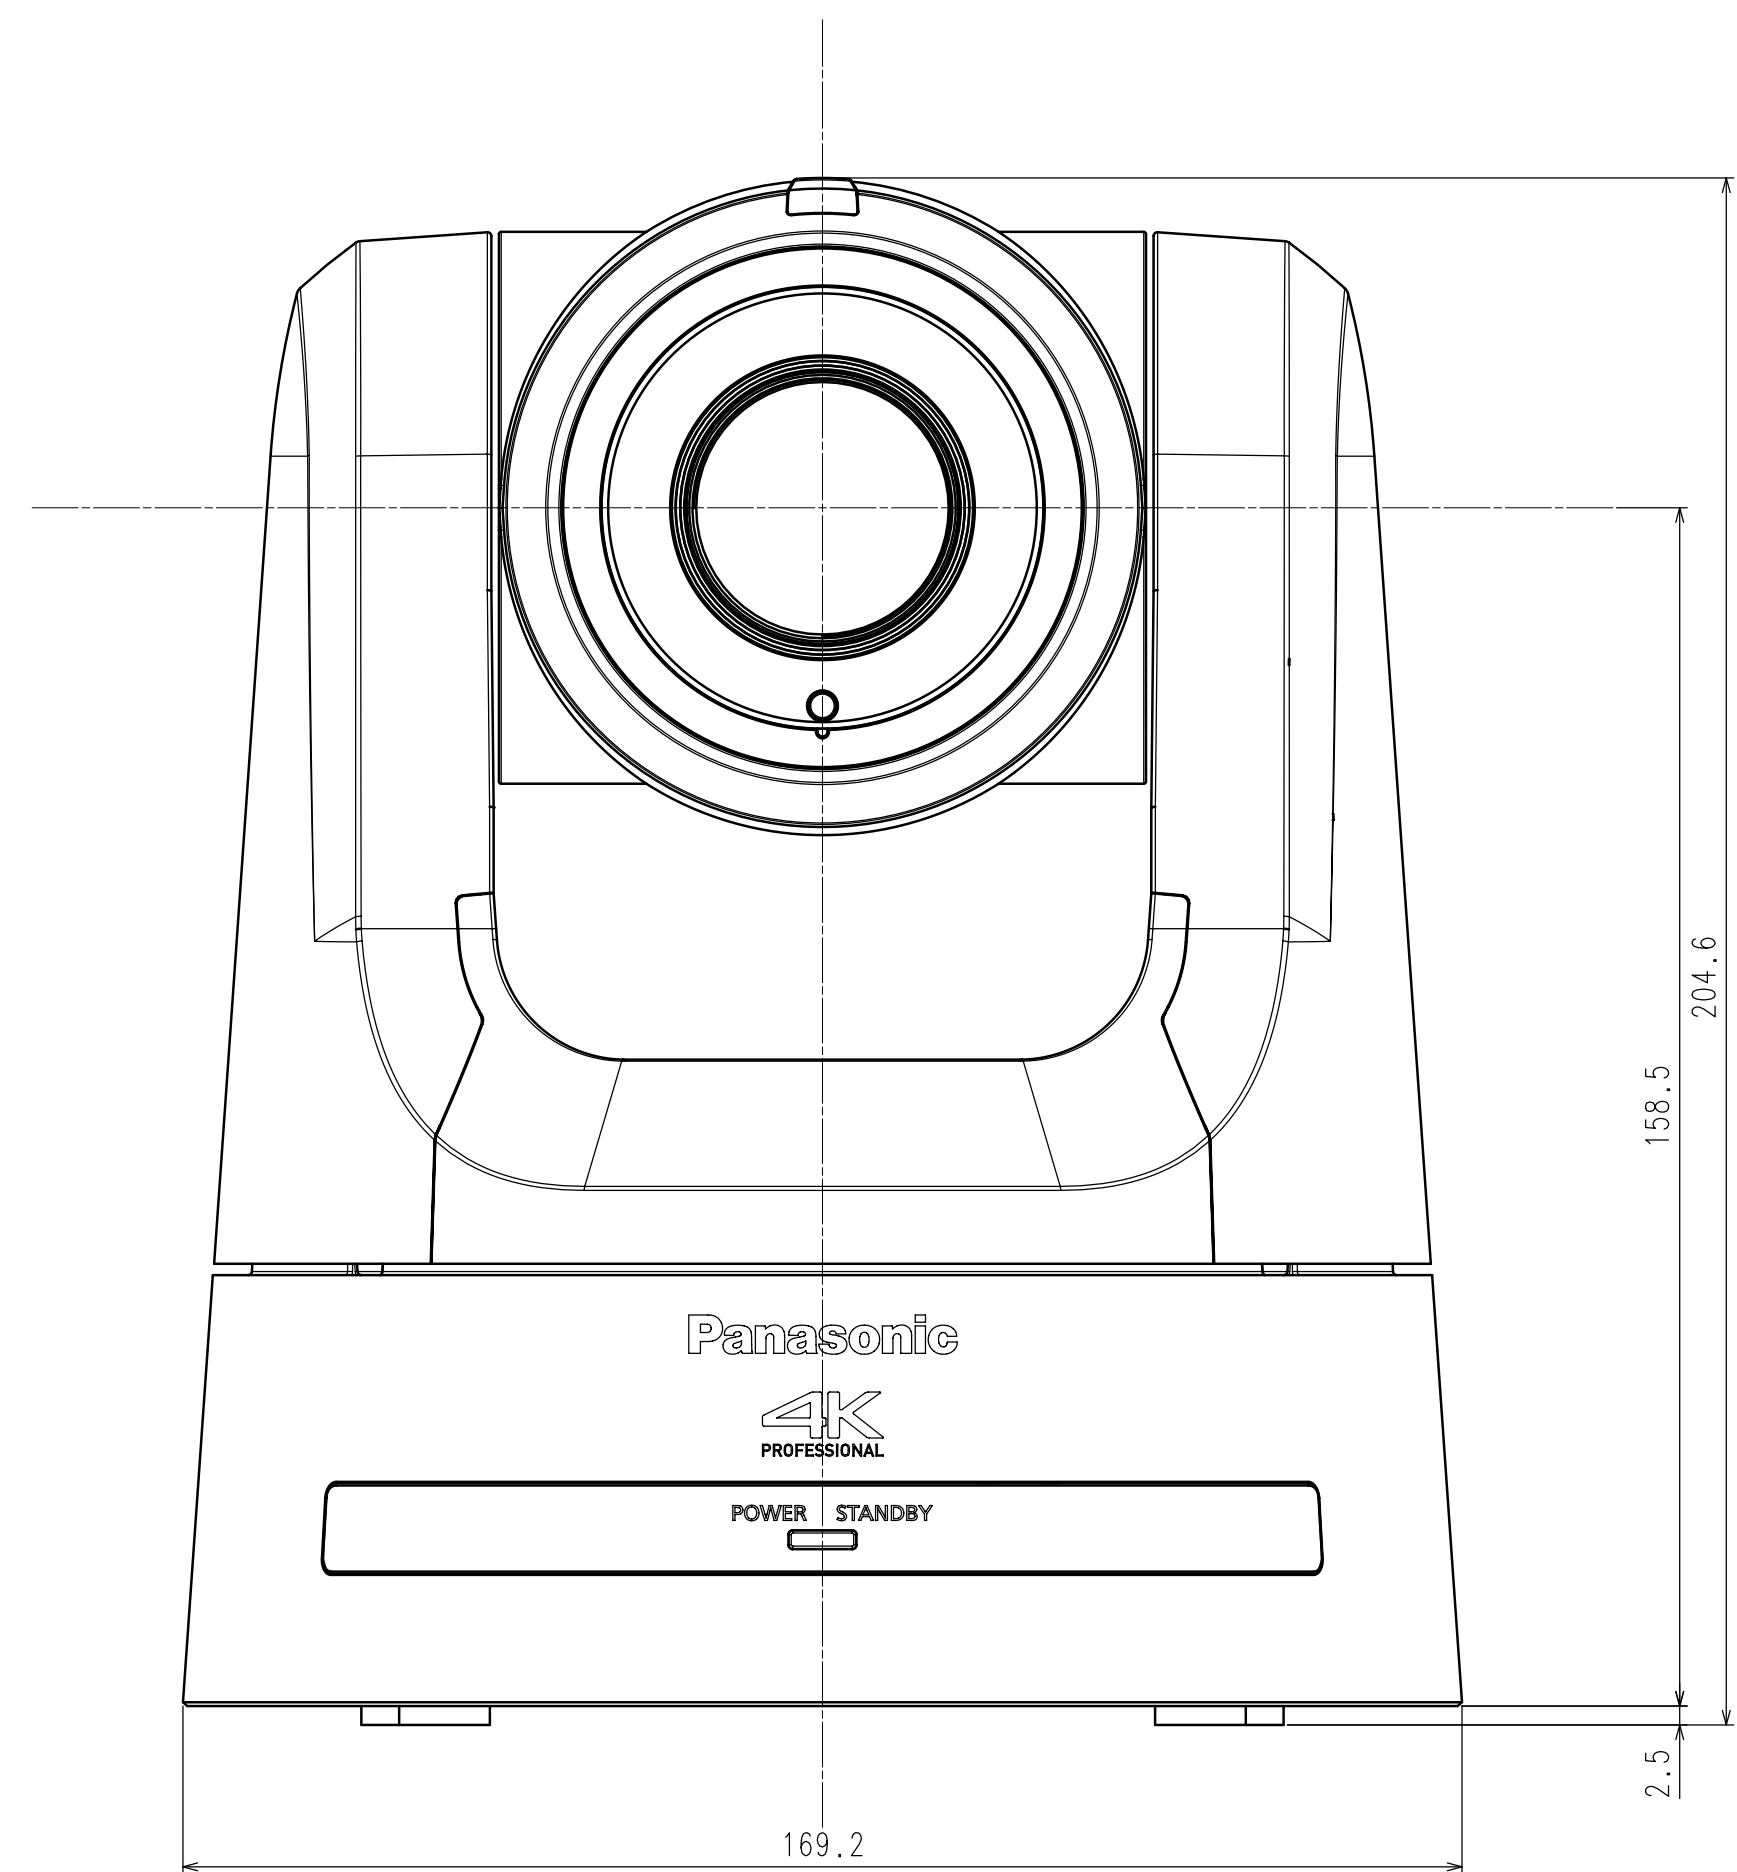

# AW-UE100

SCALE 1:2