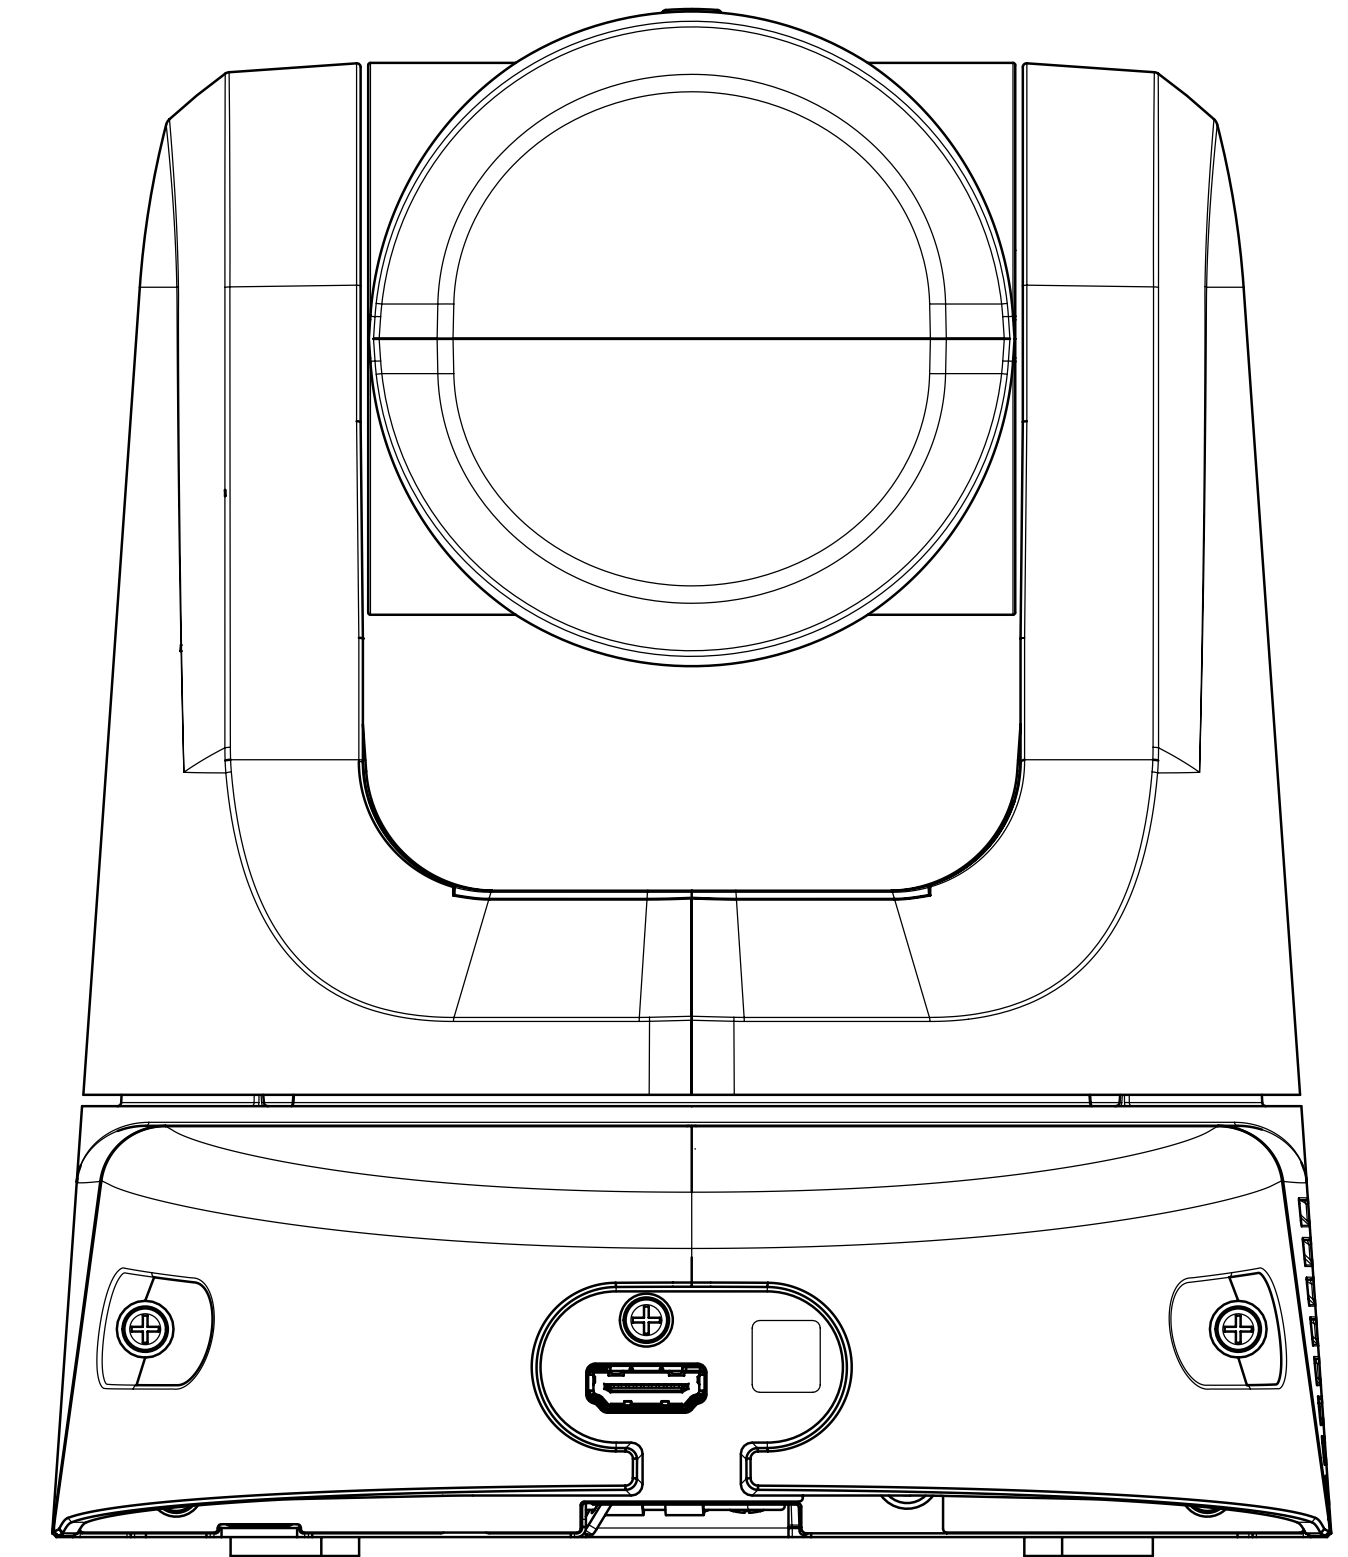

# AW-UE100

SCALE 1:2