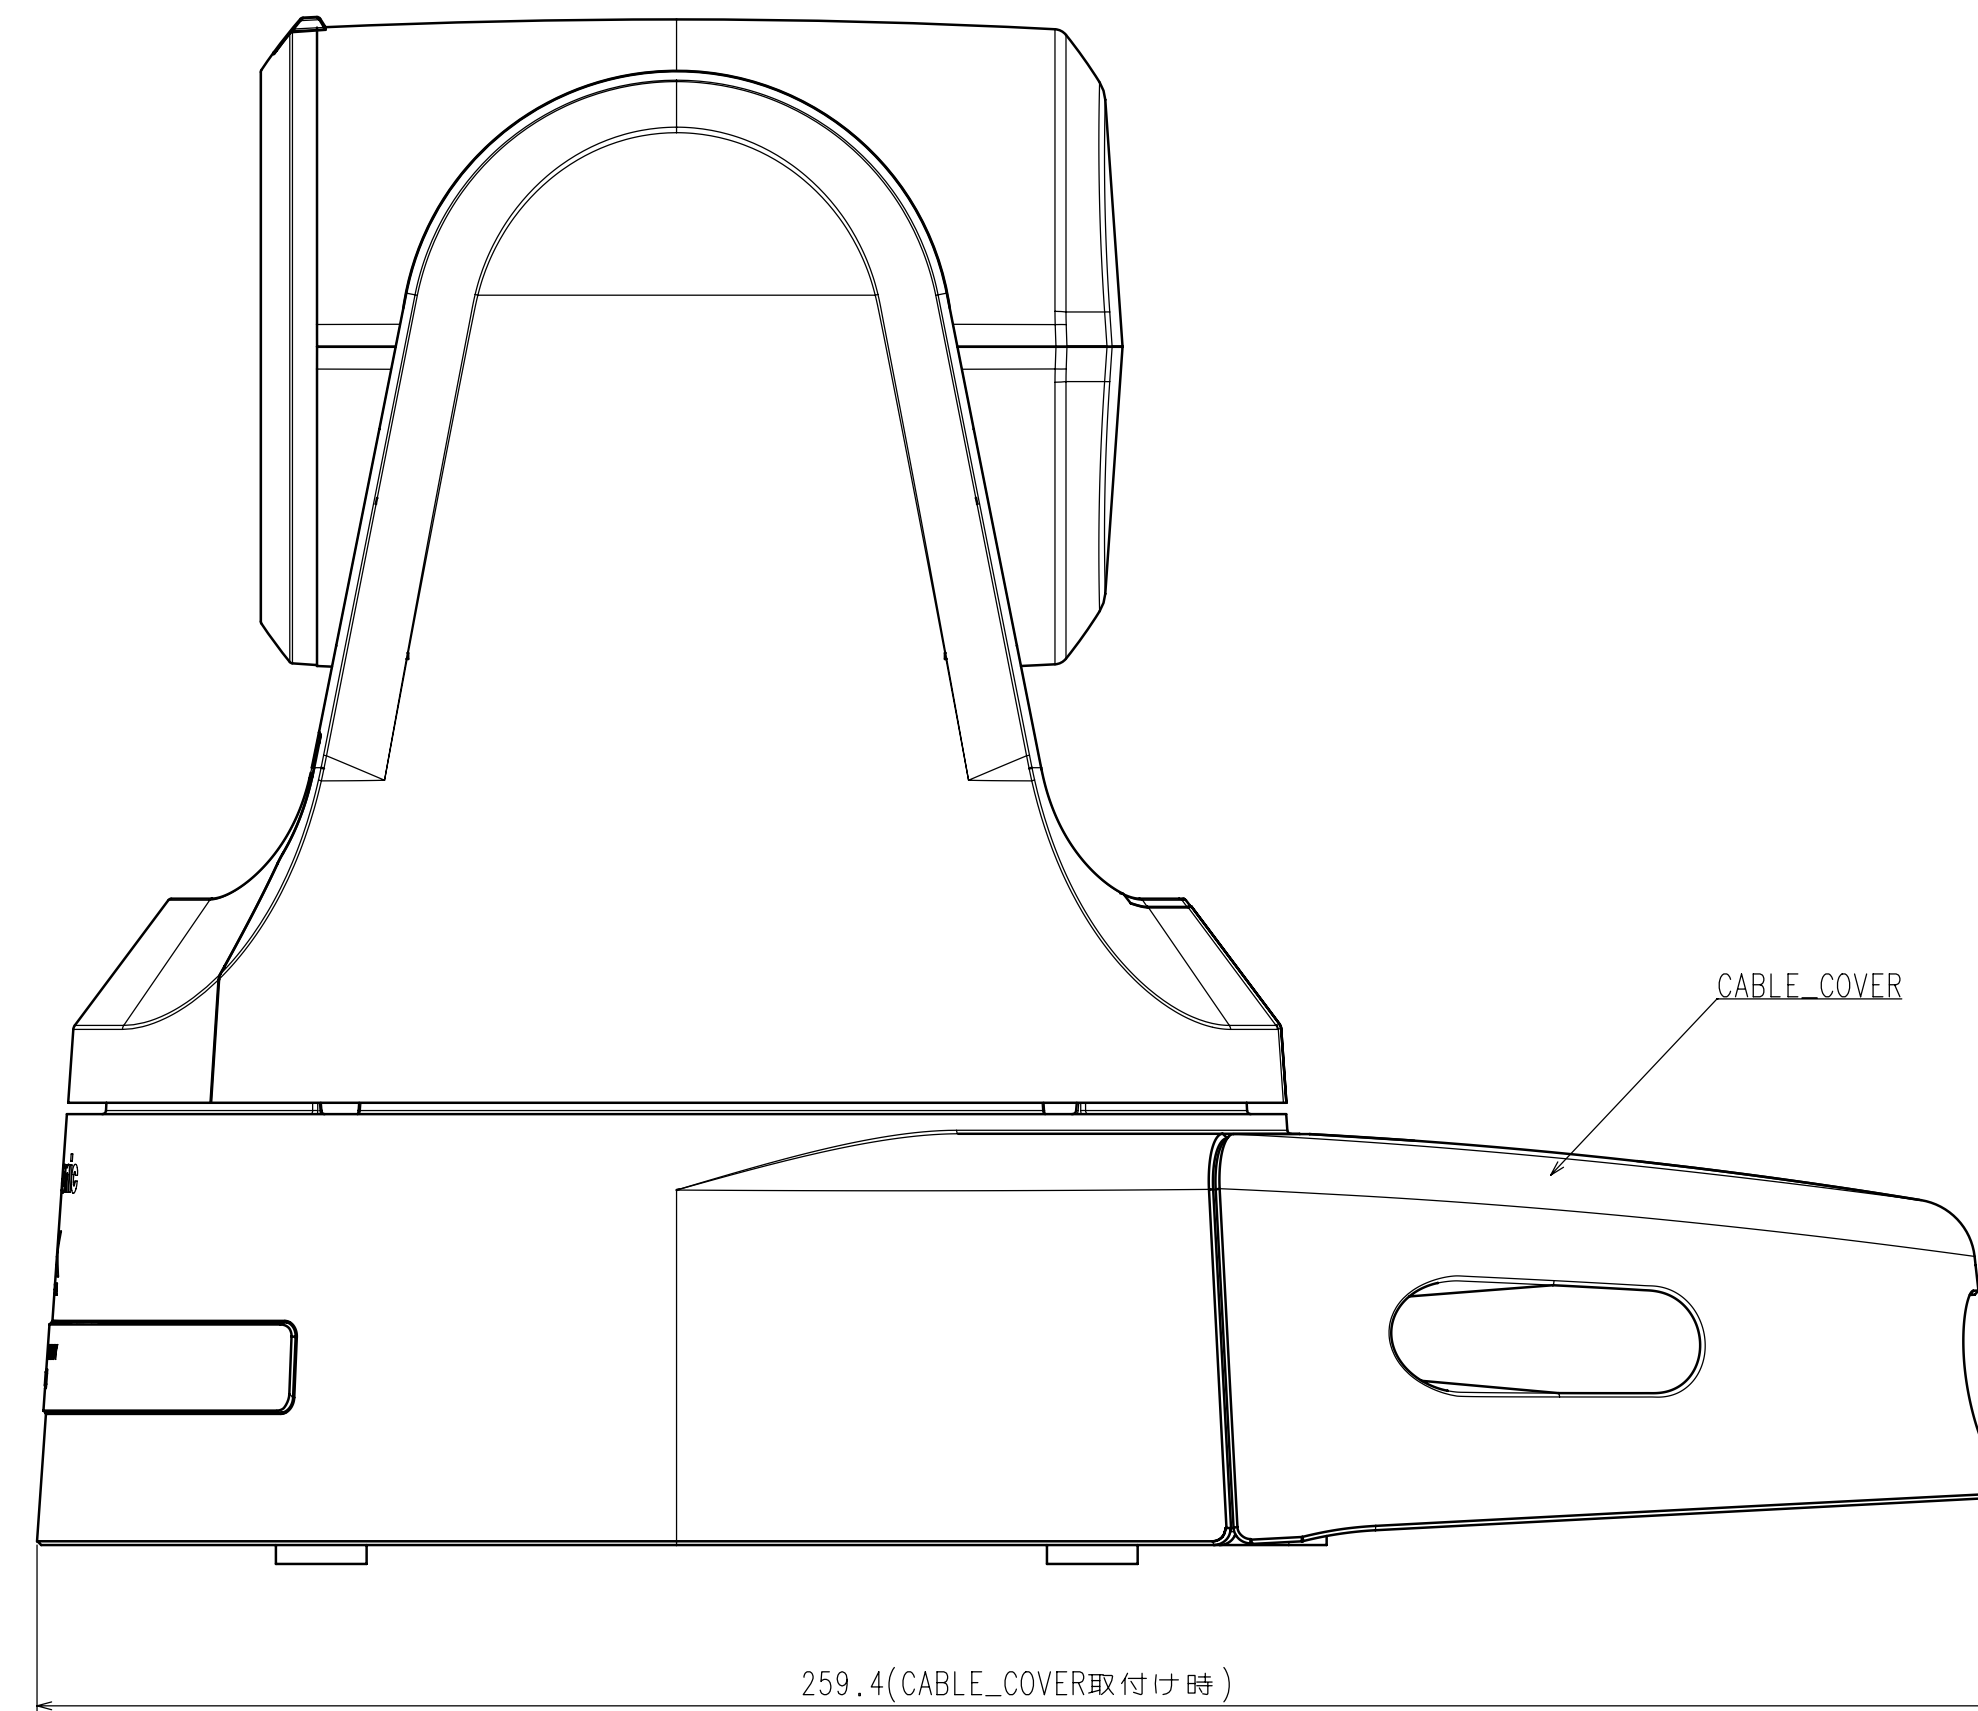

# AW-UE100

SCALE 1:2