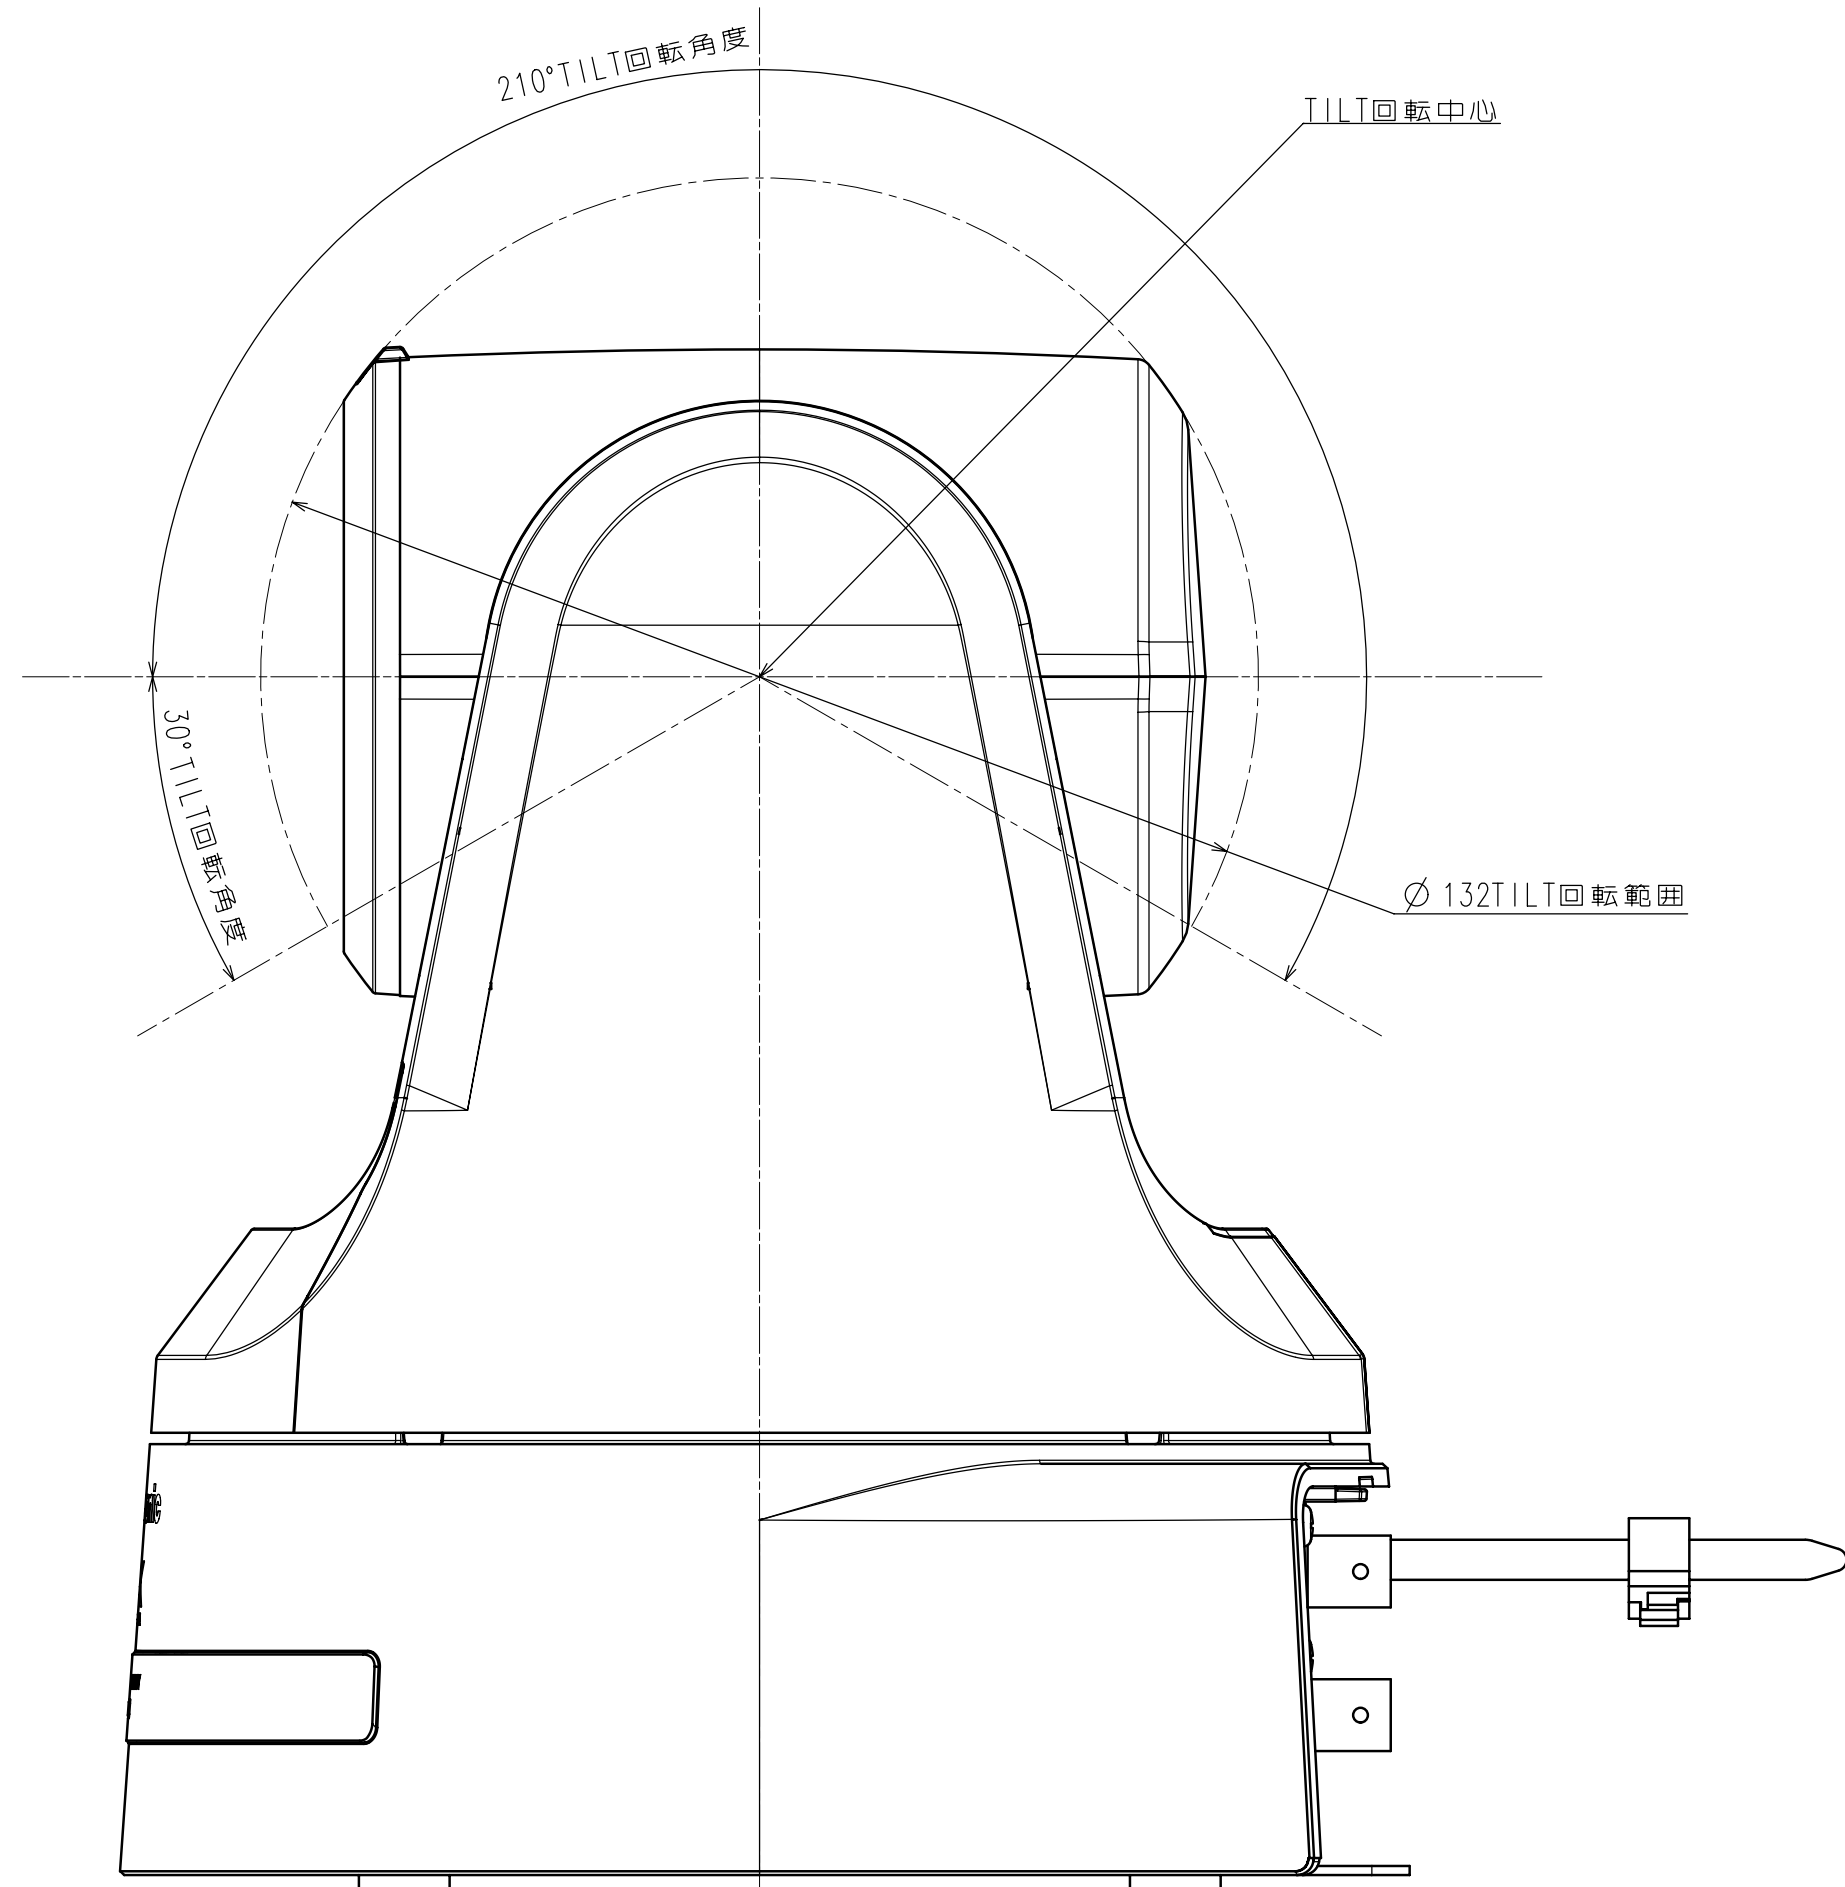

# AW-UE100

SCALE 1:2