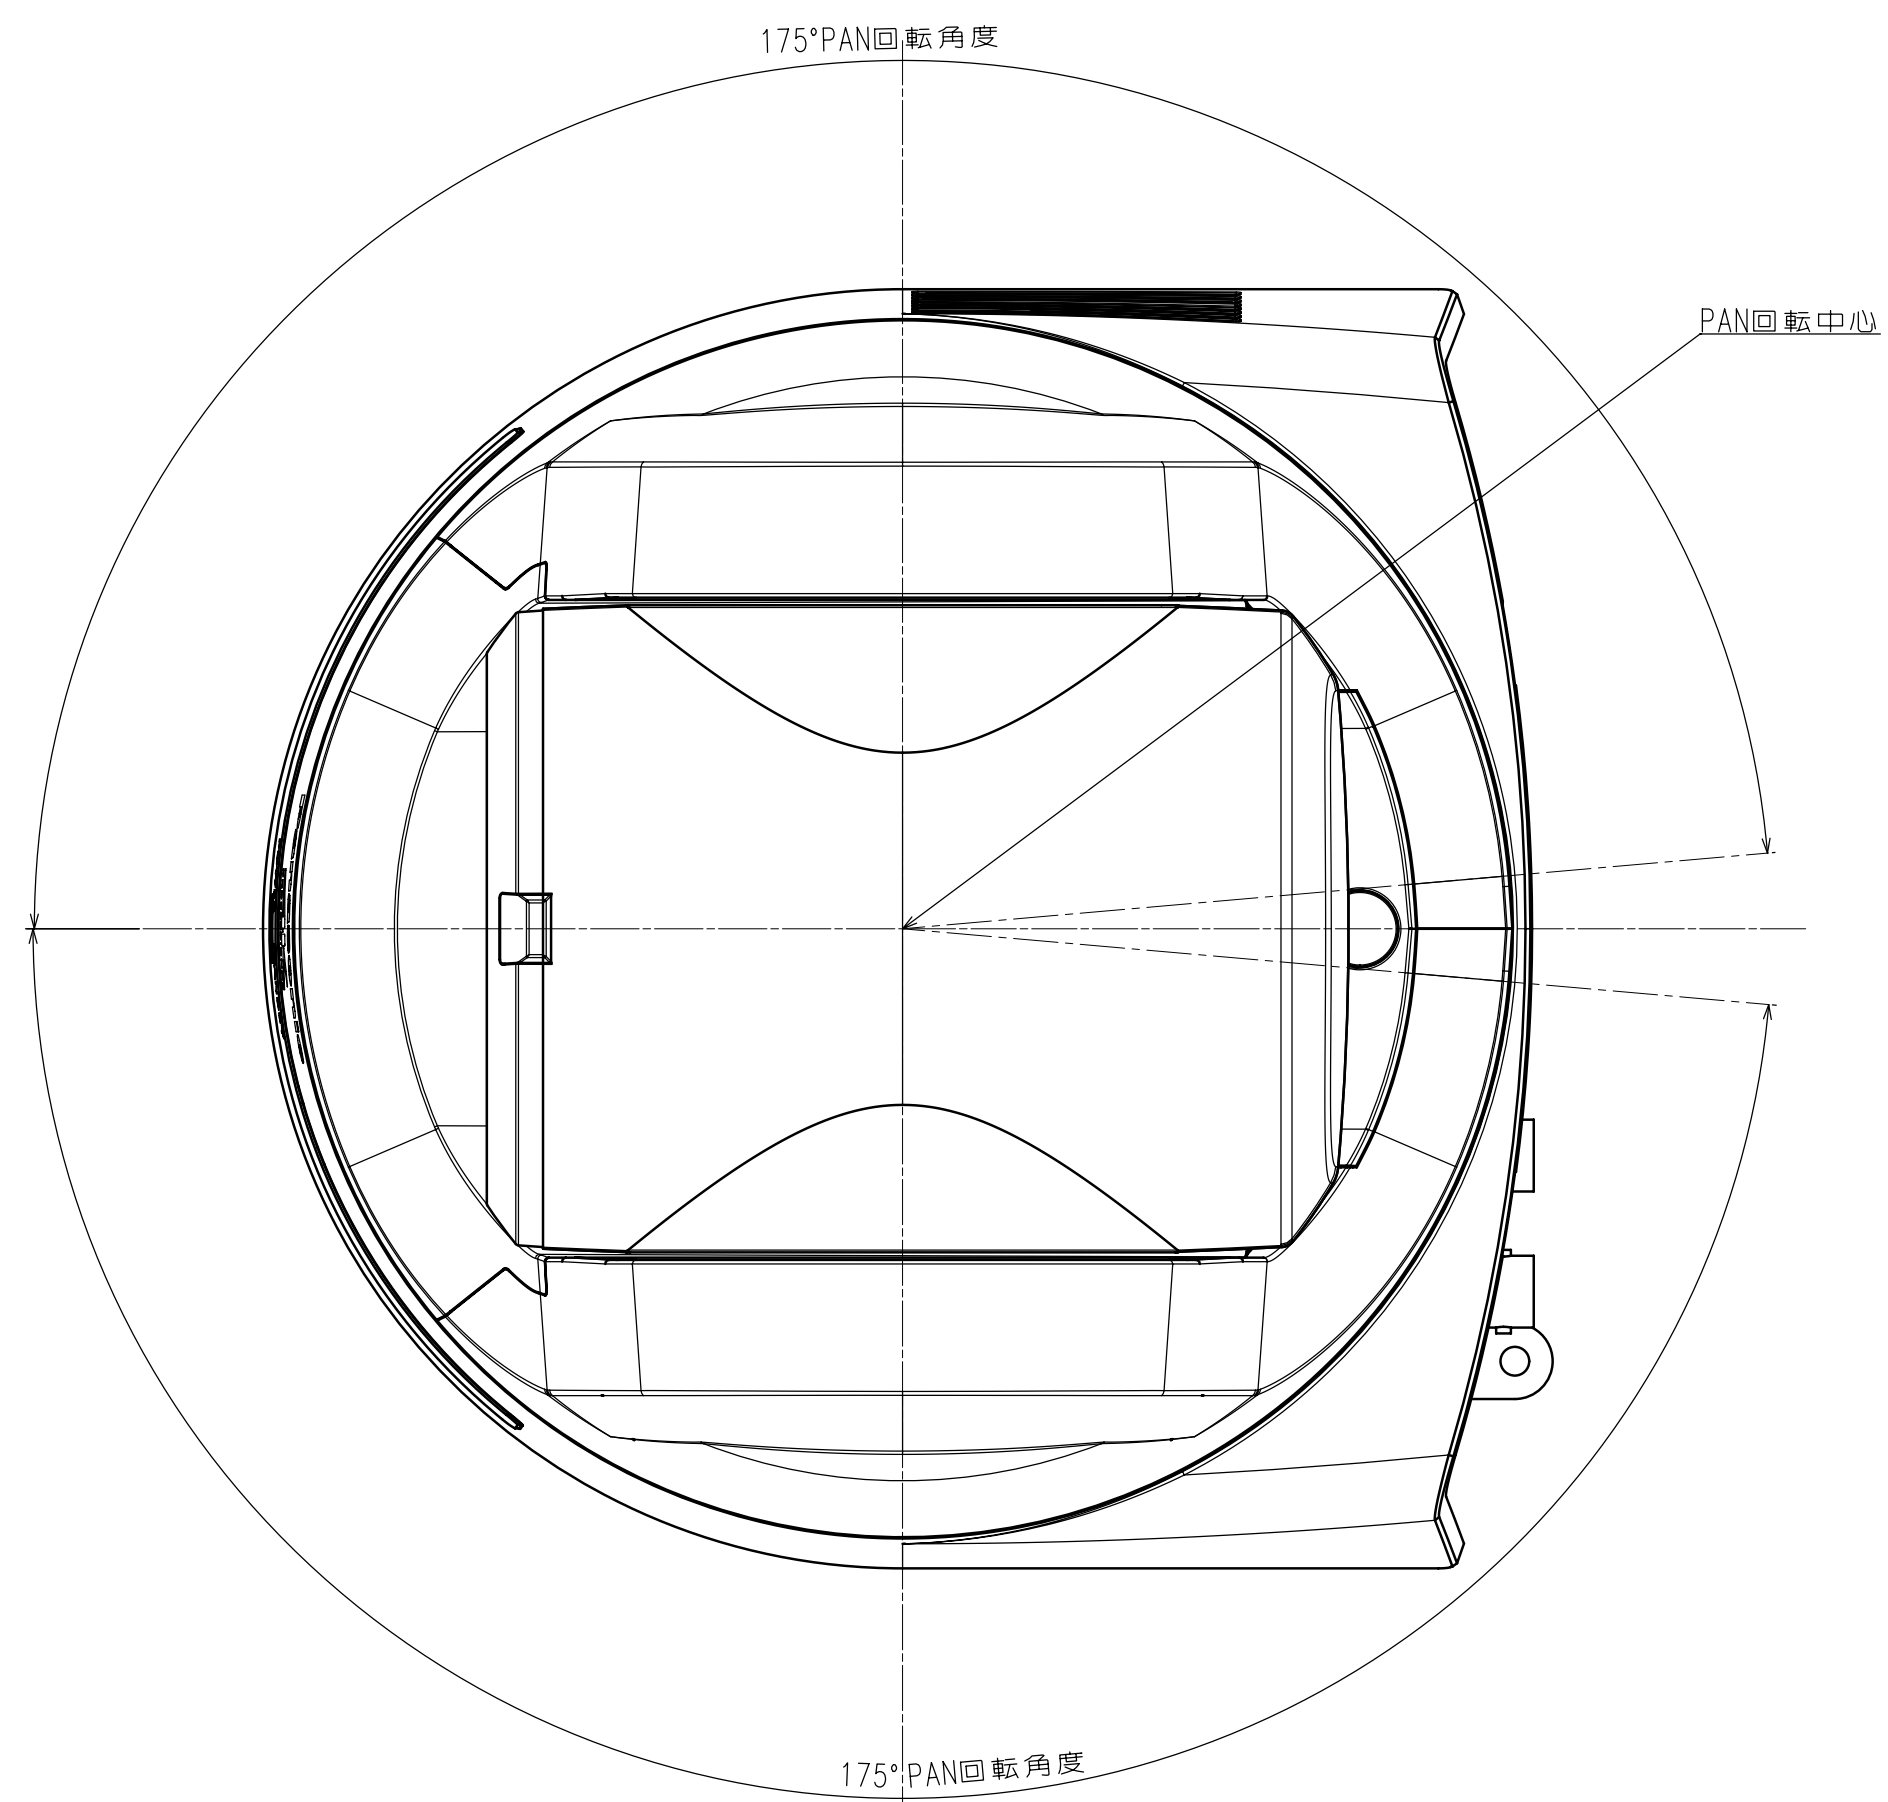

# AW-UE100

SCALE 1:2