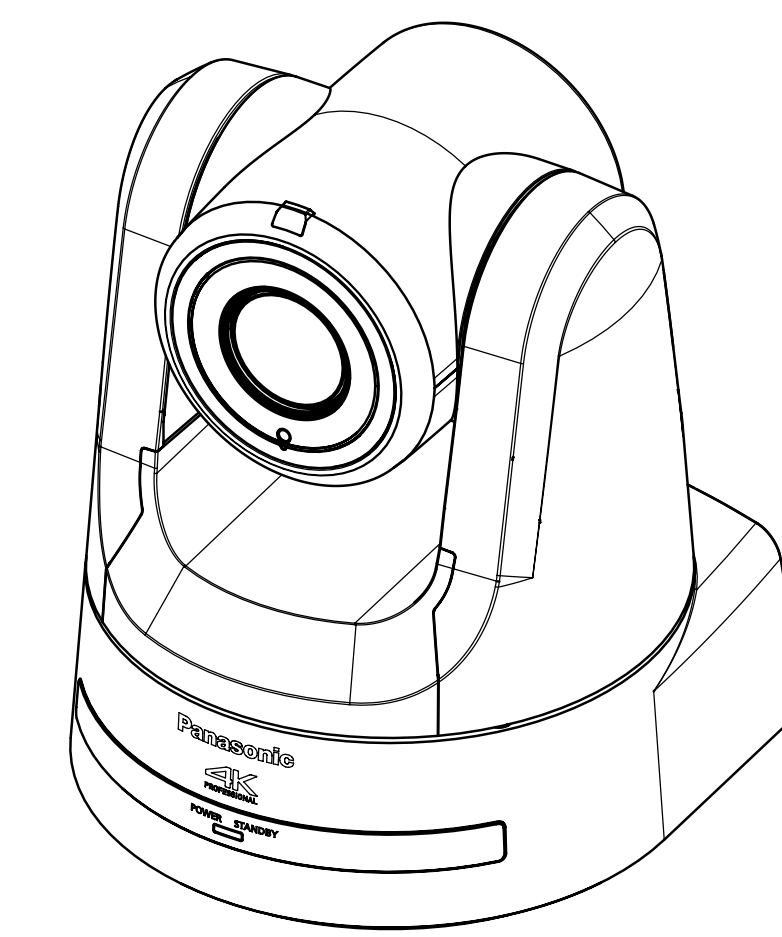

# AW-UE100

SCALE 1:2