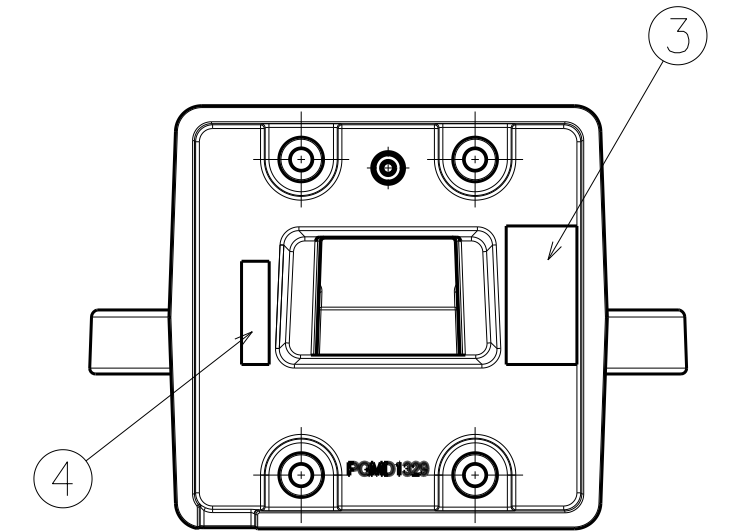

No.	品名	Part Name	Material	Process·Remark
1	カメラ壁取付金具	Wall Mount Bracket	Aluminium die cast	Coating (i-PRO white)
2	壁取付け孔	Mounting hole for wall	-	-
3	主銘板	Name plate	Polyester Film	Printing
4	シリアルバーコードラベル	Serial barcode label	Polyester Film	Printing

	投影面積/Projected area
側面図/Side-view	0.022 m ²
平面図/Top-view	0.008 m ²

Weight : Approx. 630 g {1.39 lbs}

WV-QWL500-W (WV-QWL500-WUYS)

屋内モデル/Indoor model

Connect to WV-S2131L

Connect to WV-S4150

屋外モデル/Outdoor model

Connect to WV-S2531L

	投影面積/Projected area
側面図/Side-view	0.019 m ²
平面図/Top-view	0.022 m ²

注) WV-S2531Lを含む
Note) Include WV-S2531L

Connect to WV-S4550L

	投影面積/Projected area
側面図/Side-view	0.014 m ²
平面図/Top-view	0.022 m ²