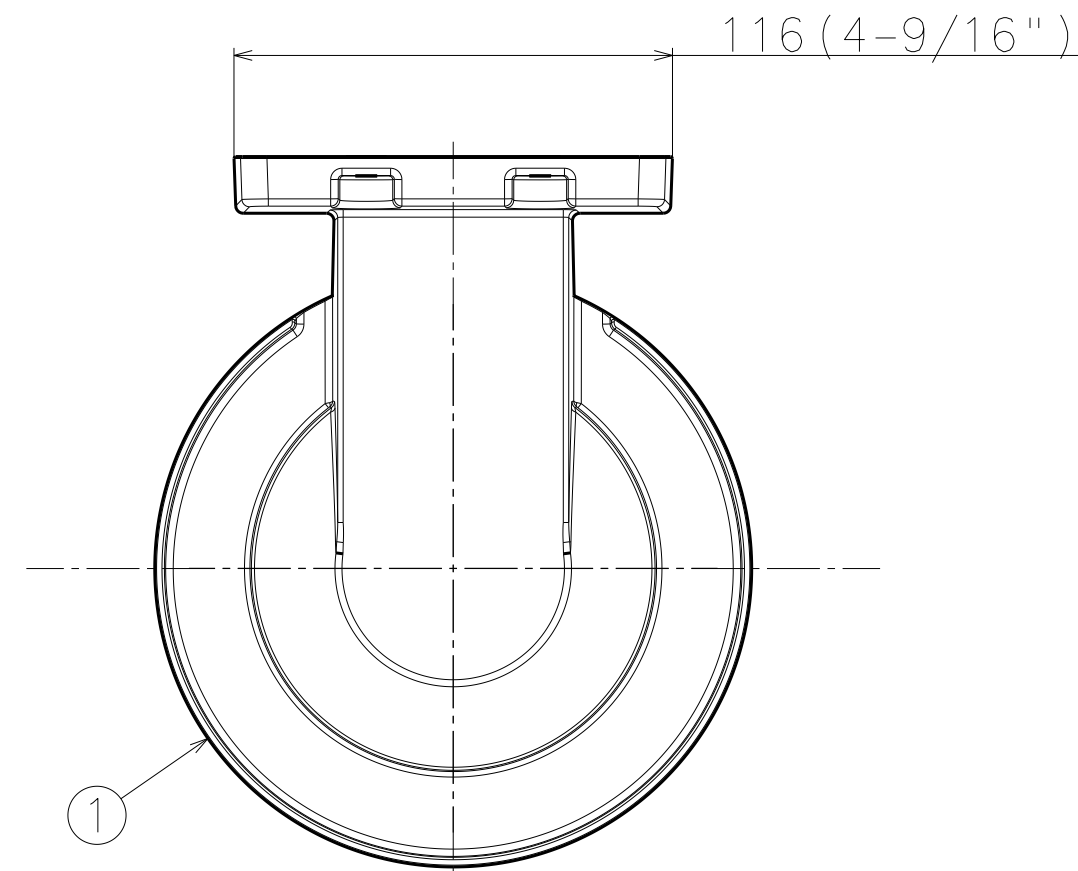

No.	品名	Part Name	Material	Process·Remark
1	カメラ壁取付金具	Wall Mount Bracket	Aluminium die cast	Coating (i-PRO white)
2	壁取付け孔	Mounting hole for wall	-	-
3	主銘板	Name plate	Polyester Film	Printing
4	シリアルバーコードラベル	Serial barcode label	Polyester Film	Printing

	投影面積/Projected area
側面図/Side-view	0.022 m ²
平面図/Top-view	0.008 m ²

Weight : Approx. 630 g {1.39 lbs}

WV-QWL500-W (WV-QWL500-WUYS)

屋内モデル/Indoor model

Connect to WV-S2131L

Connect to WV-S4150

屋外モデル/Outdoor model

Connect to WV-S2531L

	投影面積/Projected area
側面図/Side-view	0.019 m ²
平面図/Top-view	0.022 m ²

注) WV-S2531Lを含む
Note) Include WV-S2531L

Connect to WV-S4550L

	投影面積/Projected area
側面図/Side-view	0.014 m ²
平面図/Top-view	0.022 m ²