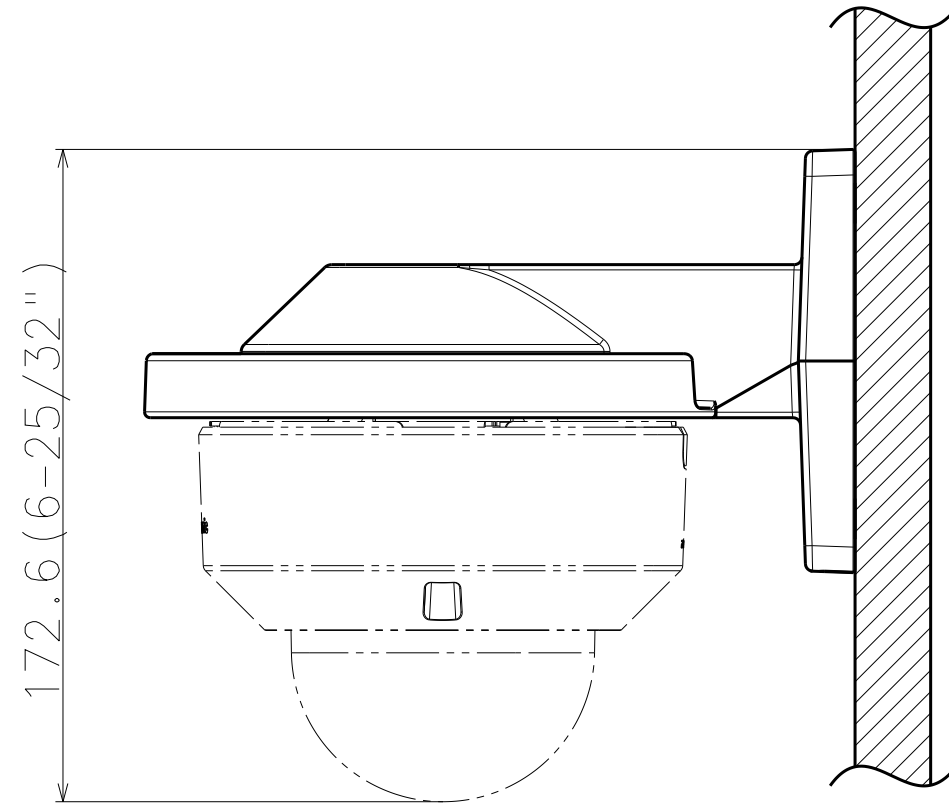

No.	品名	Part Name	Material	Process·Remark
1	カメラ壁取付金具	Wall Mount Bracket	Aluminium die cast	Coating (i-PRO white)
2	壁取付け孔	Mounting hole for wall	-	-
3	主銘板	Name plate	Polyester Film	Printing
4	シリアルバーコードラベル	Serial barcode label	Polyester Film	Printing

	投影面積/Projected area
側面図/Side-view	0.022 m ²
平面図/Top-view	0.008 m ²

Weight : Approx. 630 g {1.39 lbs}

WV-QWL500-W (WV-QWL500-WUYS)

屋内モデル/Indoor model

Connect to WV-S2131L

Connect to WV-S4150

屋外モデル/Outdoor model

Connect to WV-S2531L

	投影面積/Projected area
側面図/Side-view	0.019 m ²
平面図/Top-view	0.022 m ²

注) WV-S2531Lを含む
Note) Include WV-S2531L

Connect to WV-S4550L

	投影面積/Projected area
側面図/Side-view	0.014 m ²
平面図/Top-view	0.022 m ²