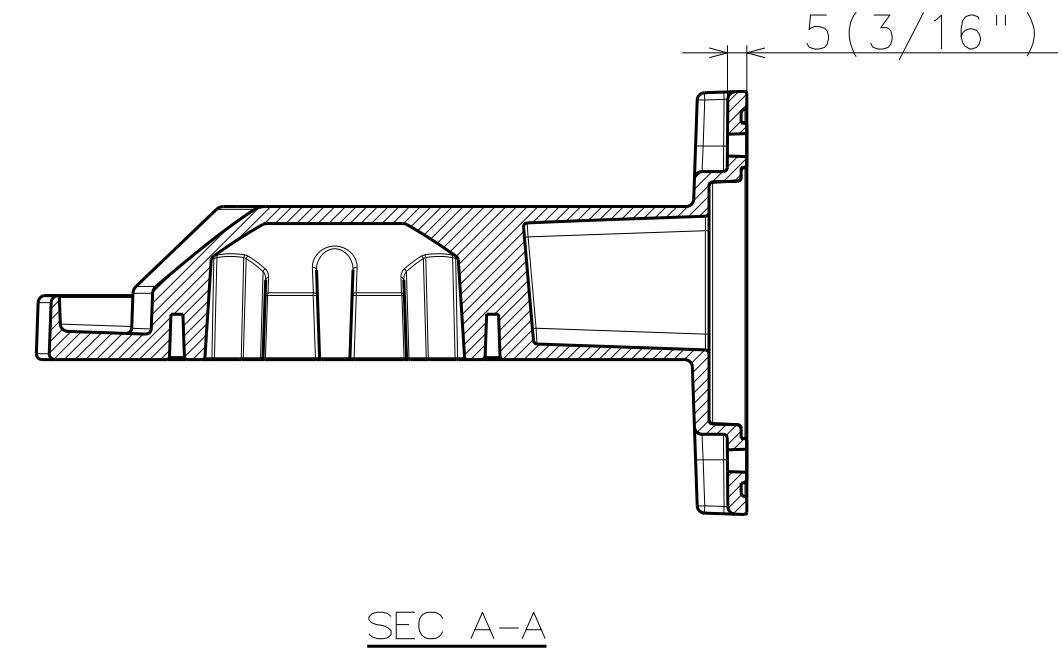

No.	品名	Part Name	Material	Process·Remark
1	カメラ壁取付金具	Wall Mount Bracket	Aluminium die cast	Coating (i-PRO white)
2	壁取付け孔	Mounting hole for wall	-	-
3	主銘板	Name plate	Polyester Film	Printing
4	シリアルバーコードラベル	Serial barcode label	Polyester Film	Printing

	投影面積/Projected area
側面図/Side-view	0.022 m ²
平面図/Top-view	0.008 m ²

Weight : Approx. 630 g {1.39 lbs}

WV-QWL500-W (WV-QWL500-WUYS)

屋内モデル/Indoor model

Connect to WV-S2131L

Connect to WV-S4150

屋外モデル/Outdoor model

Connect to WV-S2531L

	投影面積/Projected area
側面図/Side-view	0.019 m ²
平面図/Top-view	0.022 m ²

注) WV-S2531Lを含む
Note) Include WV-S2531L

Connect to WV-S4550L

	投影面積/Projected area
側面図/Side-view	0.014 m ²
平面図/Top-view	0.022 m ²