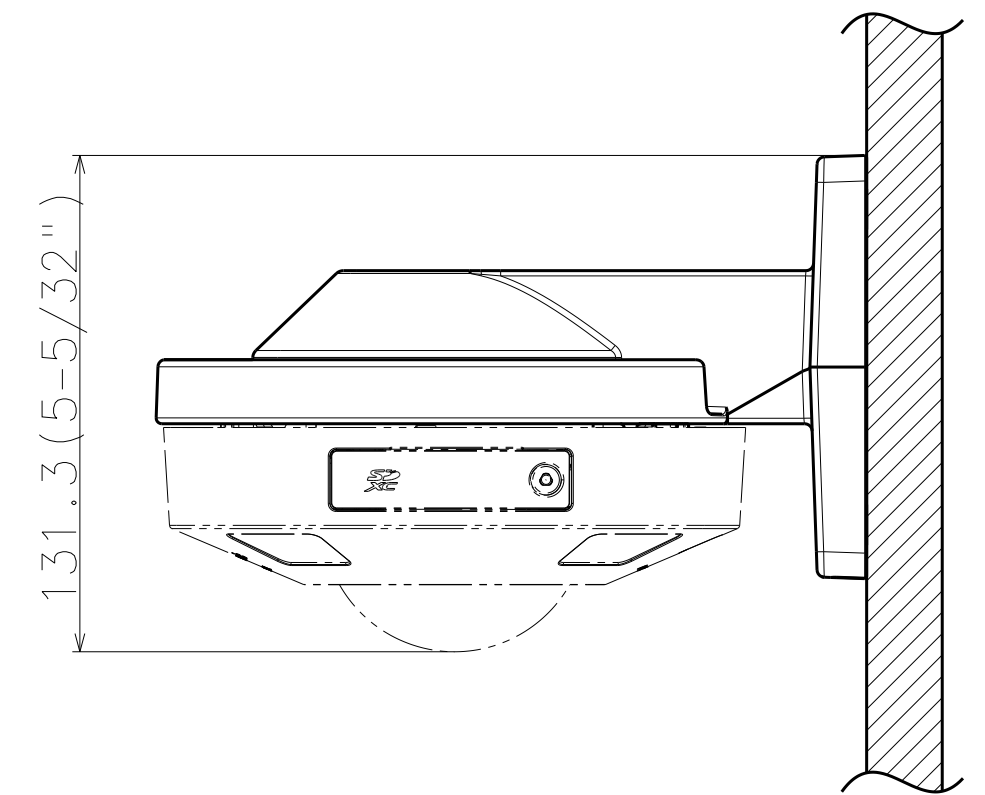

No.	品名	Part Name	Material	Process·Remark
1	カメラ壁取付金具	Wall Mount Bracket	Aluminium die cast	Coating (i-PRO white)
2	壁取付け孔	Mounting hole for wall	-	-
3	主銘板	Name plate	Polyester Film	Printing
4	シリアルバーコードラベル	Serial barcode label	Polyester Film	Printing

	投影面積/Projected area
側面図/Side-view	0.022 m ²
平面図/Top-view	0.008 m ²

Weight : Approx. 630 g {1.39 lbs}

WV-QWL500-W (WV-QWL500-WUYS)

屋内モデル/Indoor model

Connect to WV-S2131L

Connect to WV-S4150

屋外モデル/Outdoor model

Connect to WV-S2531L

	投影面積/Projected area
側面図/Side-view	0.019 m ²
平面図/Top-view	0.022 m ²

注) WV-S2531Lを含む
Note) Include WV-S2531L

Connect to WV-S4550L

	投影面積/Projected area
側面図/Side-view	0.014 m ²
平面図/Top-view	0.022 m ²