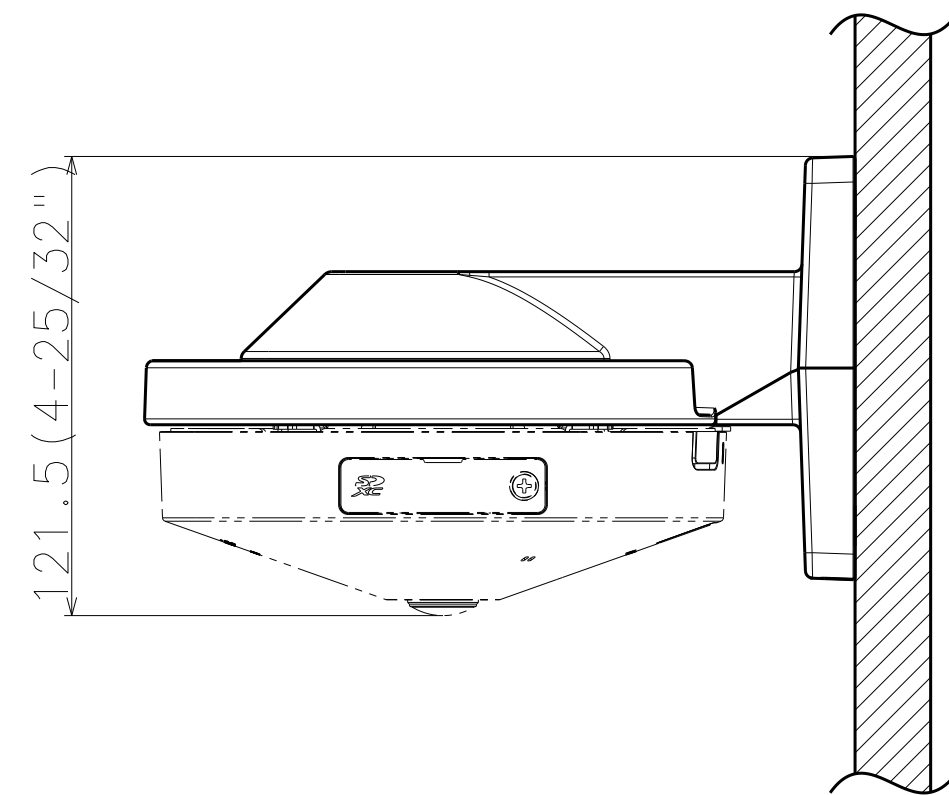

No.	品名	Part Name	Material	Process·Remark
1	カメラ壁取付金具	Wall Mount Bracket	Aluminium die cast	Coating (i-PRO white)
2	壁取付け孔	Mounting hole for wall	-	-
3	主銘板	Name plate	Polyester Film	Printing
4	シリアルバーコードラベル	Serial barcode label	Polyester Film	Printing

	投影面積/Projected area
側面図/Side-view	0.022 m ²
平面図/Top-view	0.008 m ²

Weight : Approx. 630 g {1.39 lbs}

WV-QWL500-W (WV-QWL500-WUYS)

屋内モデル/Indoor model

Connect to WV-S2131L

Connect to WV-S4150

屋外モデル/Outdoor model

Connect to WV-S2531L

	投影面積/Projected area
側面図/Side-view	0.019 m ²
平面図/Top-view	0.022 m ²

注) WV-S2531Lを含む
Note) Include WV-S2531L

Connect to WV-S4550L

	投影面積/Projected area
側面図/Side-view	0.014 m ²
平面図/Top-view	0.022 m ²