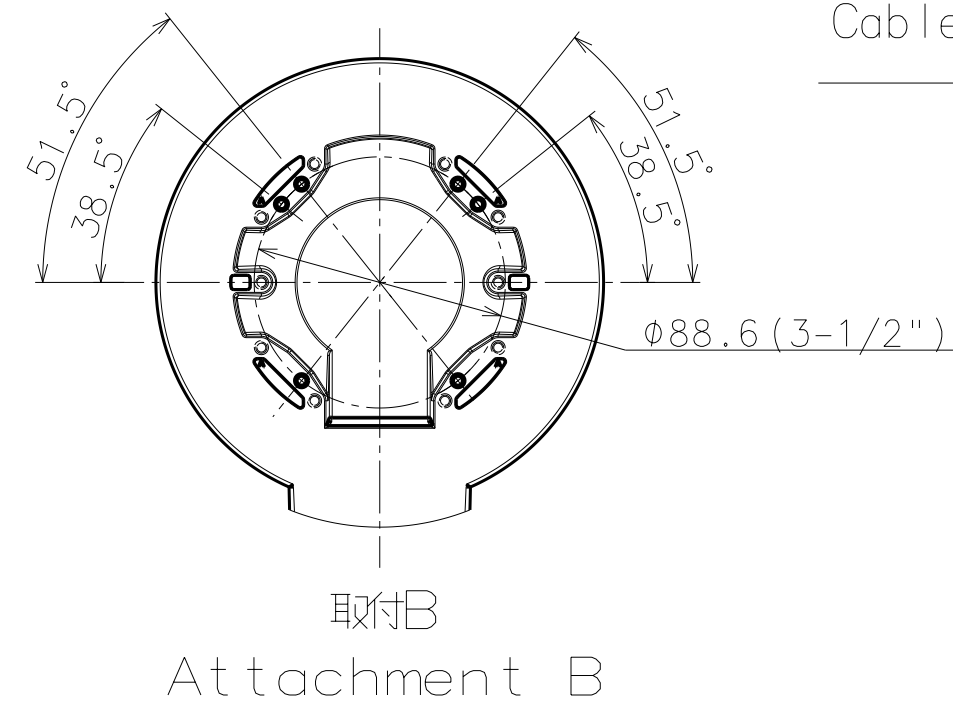

No.	品名	Part Name	Material	Process·Remark
1	カメラ壁取付金具	Wall Mount Bracket	Aluminium die cast	Coating (i-PRO white)
2	壁取付け孔	Mounting hole for wall	-	-
3	主銘板	Name plate	Polyester Film	Printing
4	シリアルバーコードラベル	Serial barcode label	Polyester Film	Printing

	投影面積/Projected area
側面図/Side-view	0.022 m ²
平面図/Top-view	0.008 m ²

Weight : Approx. 630 g {1.39 lbs}

WV-QWL500-W (WV-QWL500-WUYS)

屋内モデル/Indoor model

Connect to WV-S2131L

Connect to WV-S4150

屋外モデル/Outdoor model

Connect to WV-S2531L

	投影面積/Projected area
側面図/Side-view	0.019 m ²
平面図/Top-view	0.022 m ²

注) WV-S2531Lを含む
Note) Include WV-S2531L

Connect to WV-S4550L

	投影面積/Projected area
側面図/Side-view	0.014 m ²
平面図/Top-view	0.022 m ²