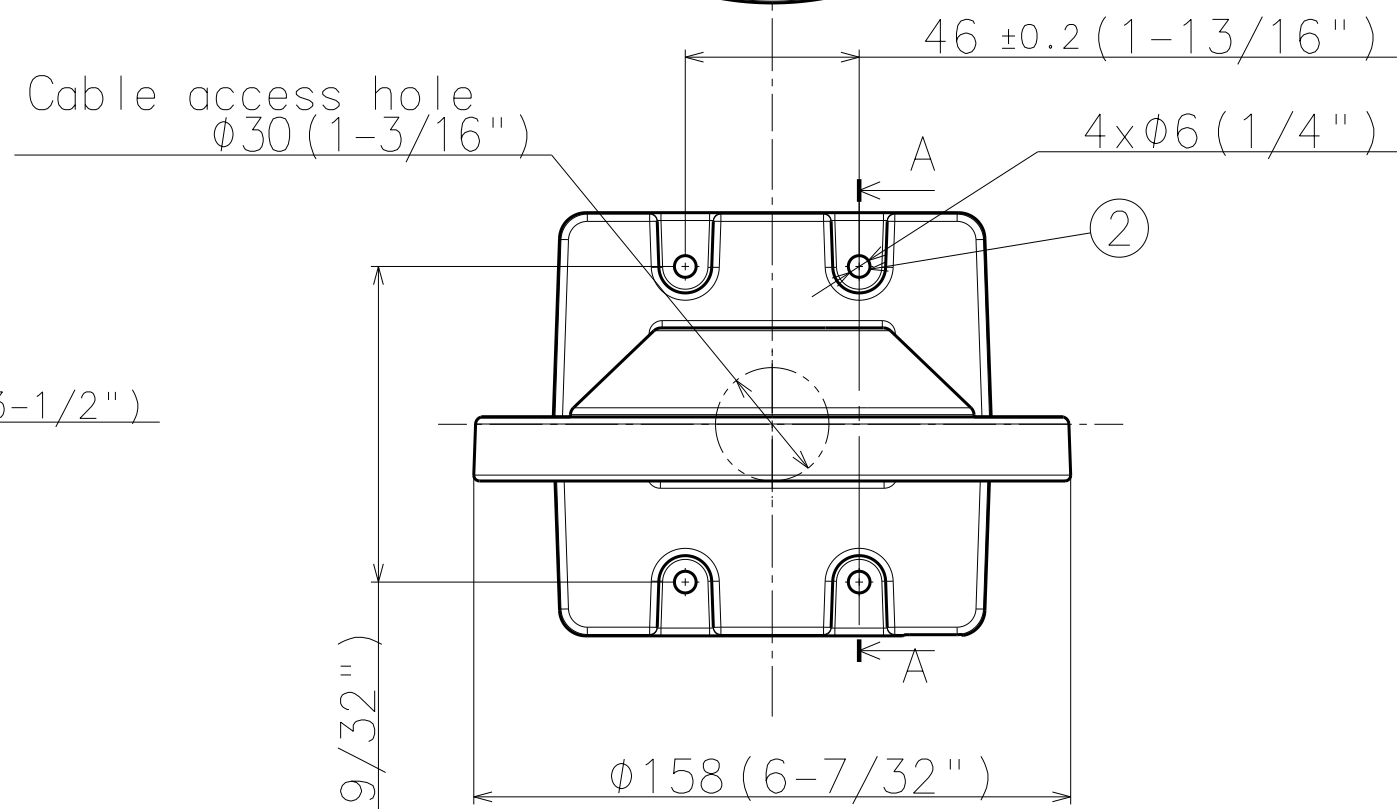

No.	品名	Part Name	Material	Process·Remark
1	カメラ壁取付金具	Wall Mount Bracket	Aluminium die cast	Coating (i-PRO white)
2	壁取付け孔	Mounting hole for wall	-	-
3	主銘板	Name plate	Polyester Film	Printing
4	シリアルバーコードラベル	Serial barcode label	Polyester Film	Printing

	投影面積/Projected area
側面図/Side-view	0.022 m ²
平面図/Top-view	0.008 m ²

Weight : Approx. 630 g {1.39 lbs}

WV-QWL500-W (WV-QWL500-WUYS)

屋内モデル/Indoor model

Connect to WV-S2131L

Connect to WV-S4150

屋外モデル/Outdoor model

Connect to WV-S2531L

	投影面積/Projected area
側面図/Side-view	0.019 m ²
平面図/Top-view	0.022 m ²

注) WV-S2531Lを含む
Note) Include WV-S2531L

Connect to WV-S4550L

	投影面積/Projected area
側面図/Side-view	0.014 m ²
平面図/Top-view	0.022 m ²