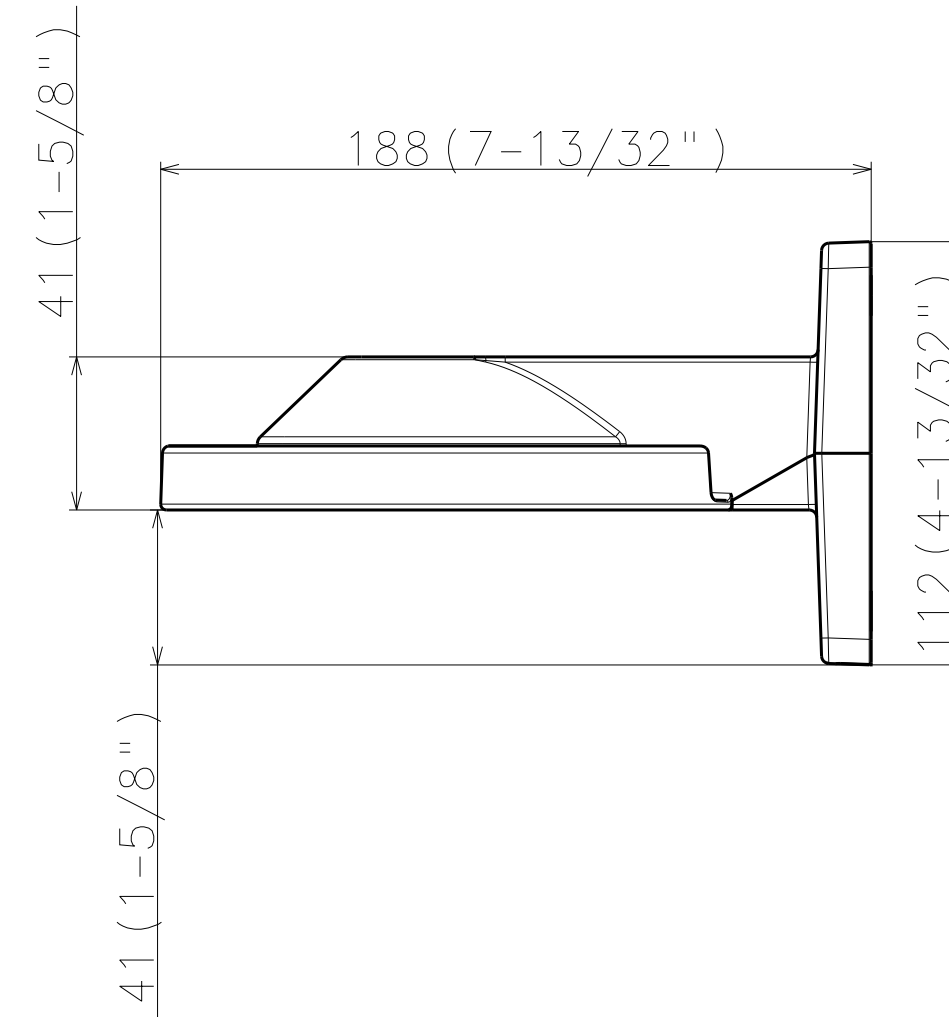

No.	品名	Part Name	Material	Process·Remark
1	カメラ壁取付金具	Wall Mount Bracket	Aluminium die cast	Coating (i-PRO white)
2	壁取付け孔	Mounting hole for wall	-	-
3	主銘板	Name plate	Polyester Film	Printing
4	シリアルバーコードラベル	Serial barcode label	Polyester Film	Printing

	投影面積/Projected area
側面図/Side-view	0.022 m ²
平面図/Top-view	0.008 m ²

Weight : Approx. 630 g {1.39 lbs}

WV-QWL500-W (WV-QWL500-WUYS)

屋内モデル/Indoor model

Connect to WV-S2131L

Connect to WV-S4150

屋外モデル/Outdoor model

Connect to WV-S2531L

	投影面積/Projected area
側面図/Side-view	0.019 m ²
平面図/Top-view	0.022 m ²

注) WV-S2531Lを含む
Note) Include WV-S2531L

Connect to WV-S4550L

	投影面積/Projected area
側面図/Side-view	0.014 m ²
平面図/Top-view	0.022 m ²