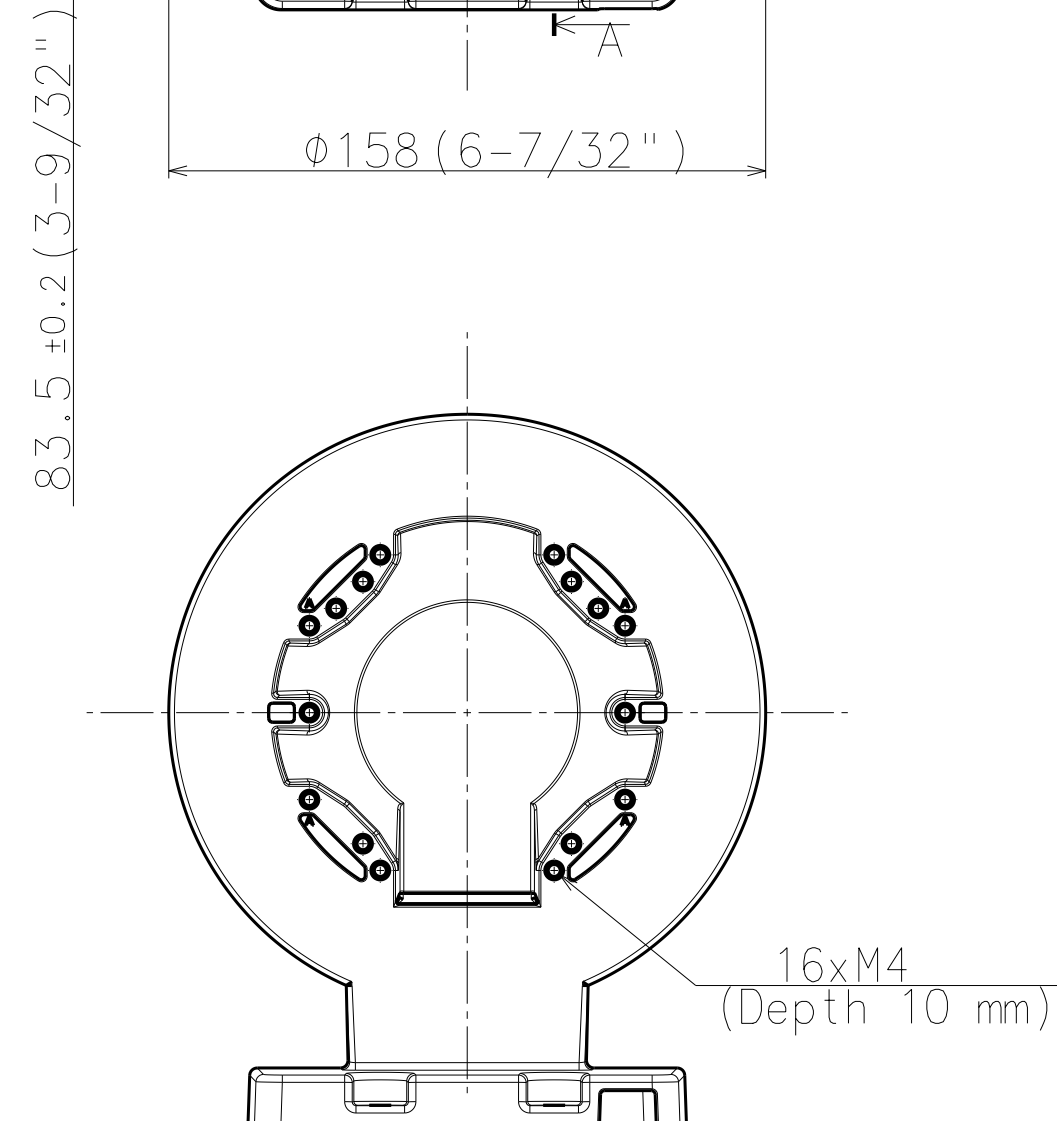

No.	品名	Part Name	Material	Process·Remark
1	カメラ壁取付金具	Wall Mount Bracket	Aluminium die cast	Coating (i-PRO white)
2	壁取付け孔	Mounting hole for wall	-	-
3	主銘板	Name plate	Polyester Film	Printing
4	シリアルバーコードラベル	Serial barcode label	Polyester Film	Printing

	投影面積/Projected area
側面図/Side-view	0.022 m ²
平面図/Top-view	0.008 m ²

Weight : Approx. 630 g {1.39 lbs}

WV-QWL500-W (WV-QWL500-WUYS)

屋内モデル/Indoor model

Connect to WV-S2131L

Connect to WV-S4150

屋外モデル/Outdoor model

Connect to WV-S2531L

	投影面積/Projected area
側面図/Side-view	0.019 m ²
平面図/Top-view	0.022 m ²

注) WV-S2531Lを含む
Note) Include WV-S2531L

Connect to WV-S4550L

	投影面積/Projected area
側面図/Side-view	0.014 m ²
平面図/Top-view	0.022 m ²