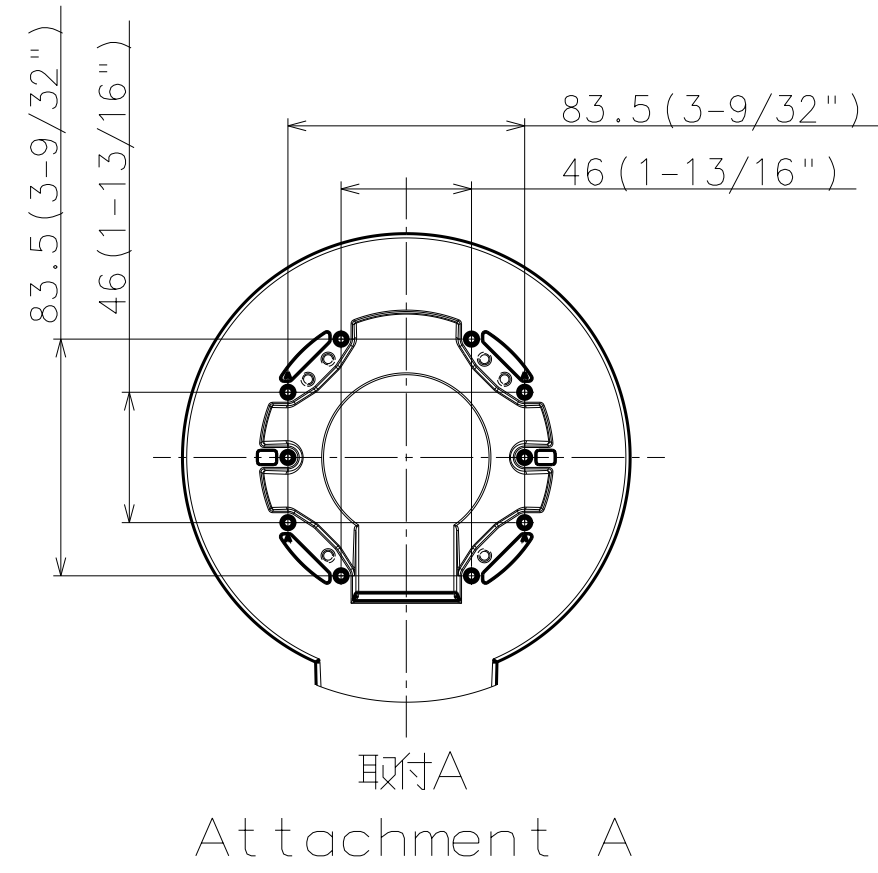

No.	品名	Part Name	Material	Process·Remark
1	カメラ壁取付金具	Wall Mount Bracket	Aluminium die cast	Coating (i-PRO white)
2	壁取付け孔	Mounting hole for wall	-	-
3	主銘板	Name plate	Polyester Film	Printing
4	シリアルバーコードラベル	Serial barcode label	Polyester Film	Printing

	投影面積/Projected area
側面図/Side-view	0.022 m ²
平面図/Top-view	0.008 m ²

Weight : Approx. 630 g {1.39 lbs}

WV-QWL500-W (WV-QWL500-WUYS)

屋内モデル/Indoor model

Connect to WV-S2131L

Connect to WV-S4150

屋外モデル/Outdoor model

Connect to WV-S2531L

	投影面積/Projected area
側面図/Side-view	0.019 m ²
平面図/Top-view	0.022 m ²

注) WV-S2531Lを含む
Note) Include WV-S2531L

Connect to WV-S4550L

	投影面積/Projected area
側面図/Side-view	0.014 m ²
平面図/Top-view	0.022 m ²