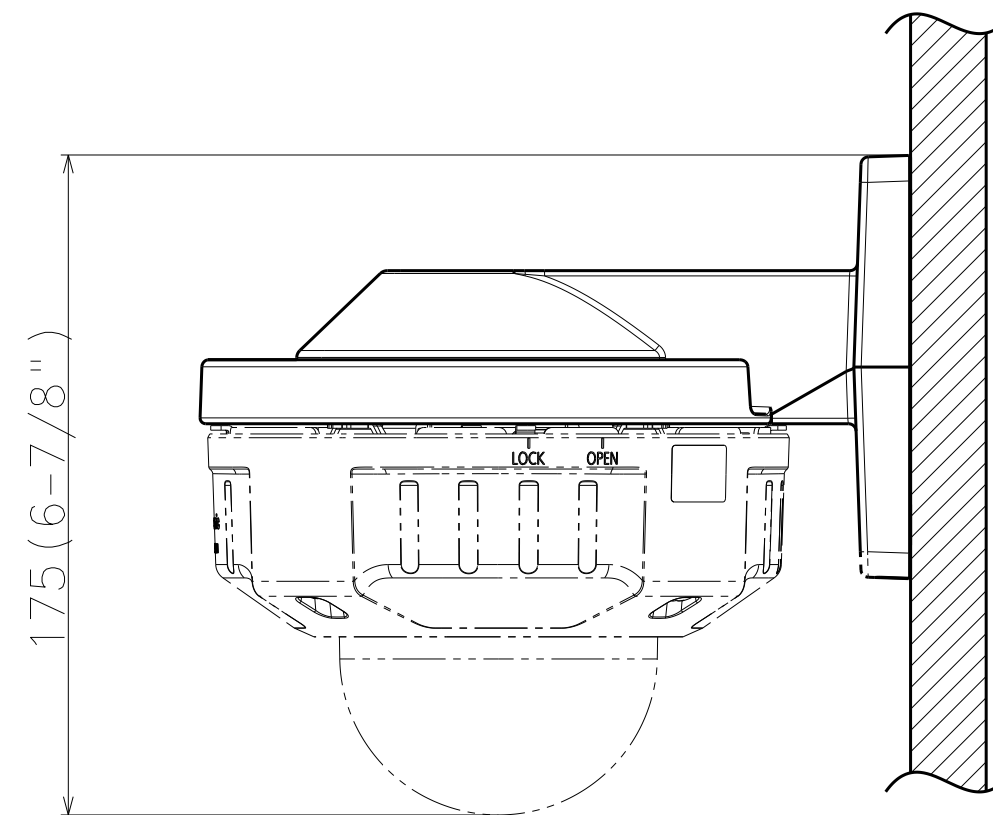

No.	品名	Part Name	Material	Process·Remark
1	カメラ壁取付金具	Wall Mount Bracket	Aluminium die cast	Coating (i-PRO white)
2	壁取付け孔	Mounting hole for wall	-	-
3	主銘板	Name plate	Polyester Film	Printing
4	シリアルバーコードラベル	Serial barcode label	Polyester Film	Printing

	投影面積/Projected area
側面図/Side-view	0.022 m ²
平面図/Top-view	0.008 m ²

Weight : Approx. 630 g {1.39 lbs}

WV-QWL500-W (WV-QWL500-WUYS)

屋内モデル/Indoor model

Connect to WV-S2131L

Connect to WV-S4150

屋外モデル/Outdoor model

Connect to WV-S2531L

	投影面積/Projected area
側面図/Side-view	0.019 m ²
平面図/Top-view	0.022 m ²

注) WV-S2531Lを含む
Note) Include WV-S2531L

Connect to WV-S4550L

	投影面積/Projected area
側面図/Side-view	0.014 m ²
平面図/Top-view	0.022 m ²