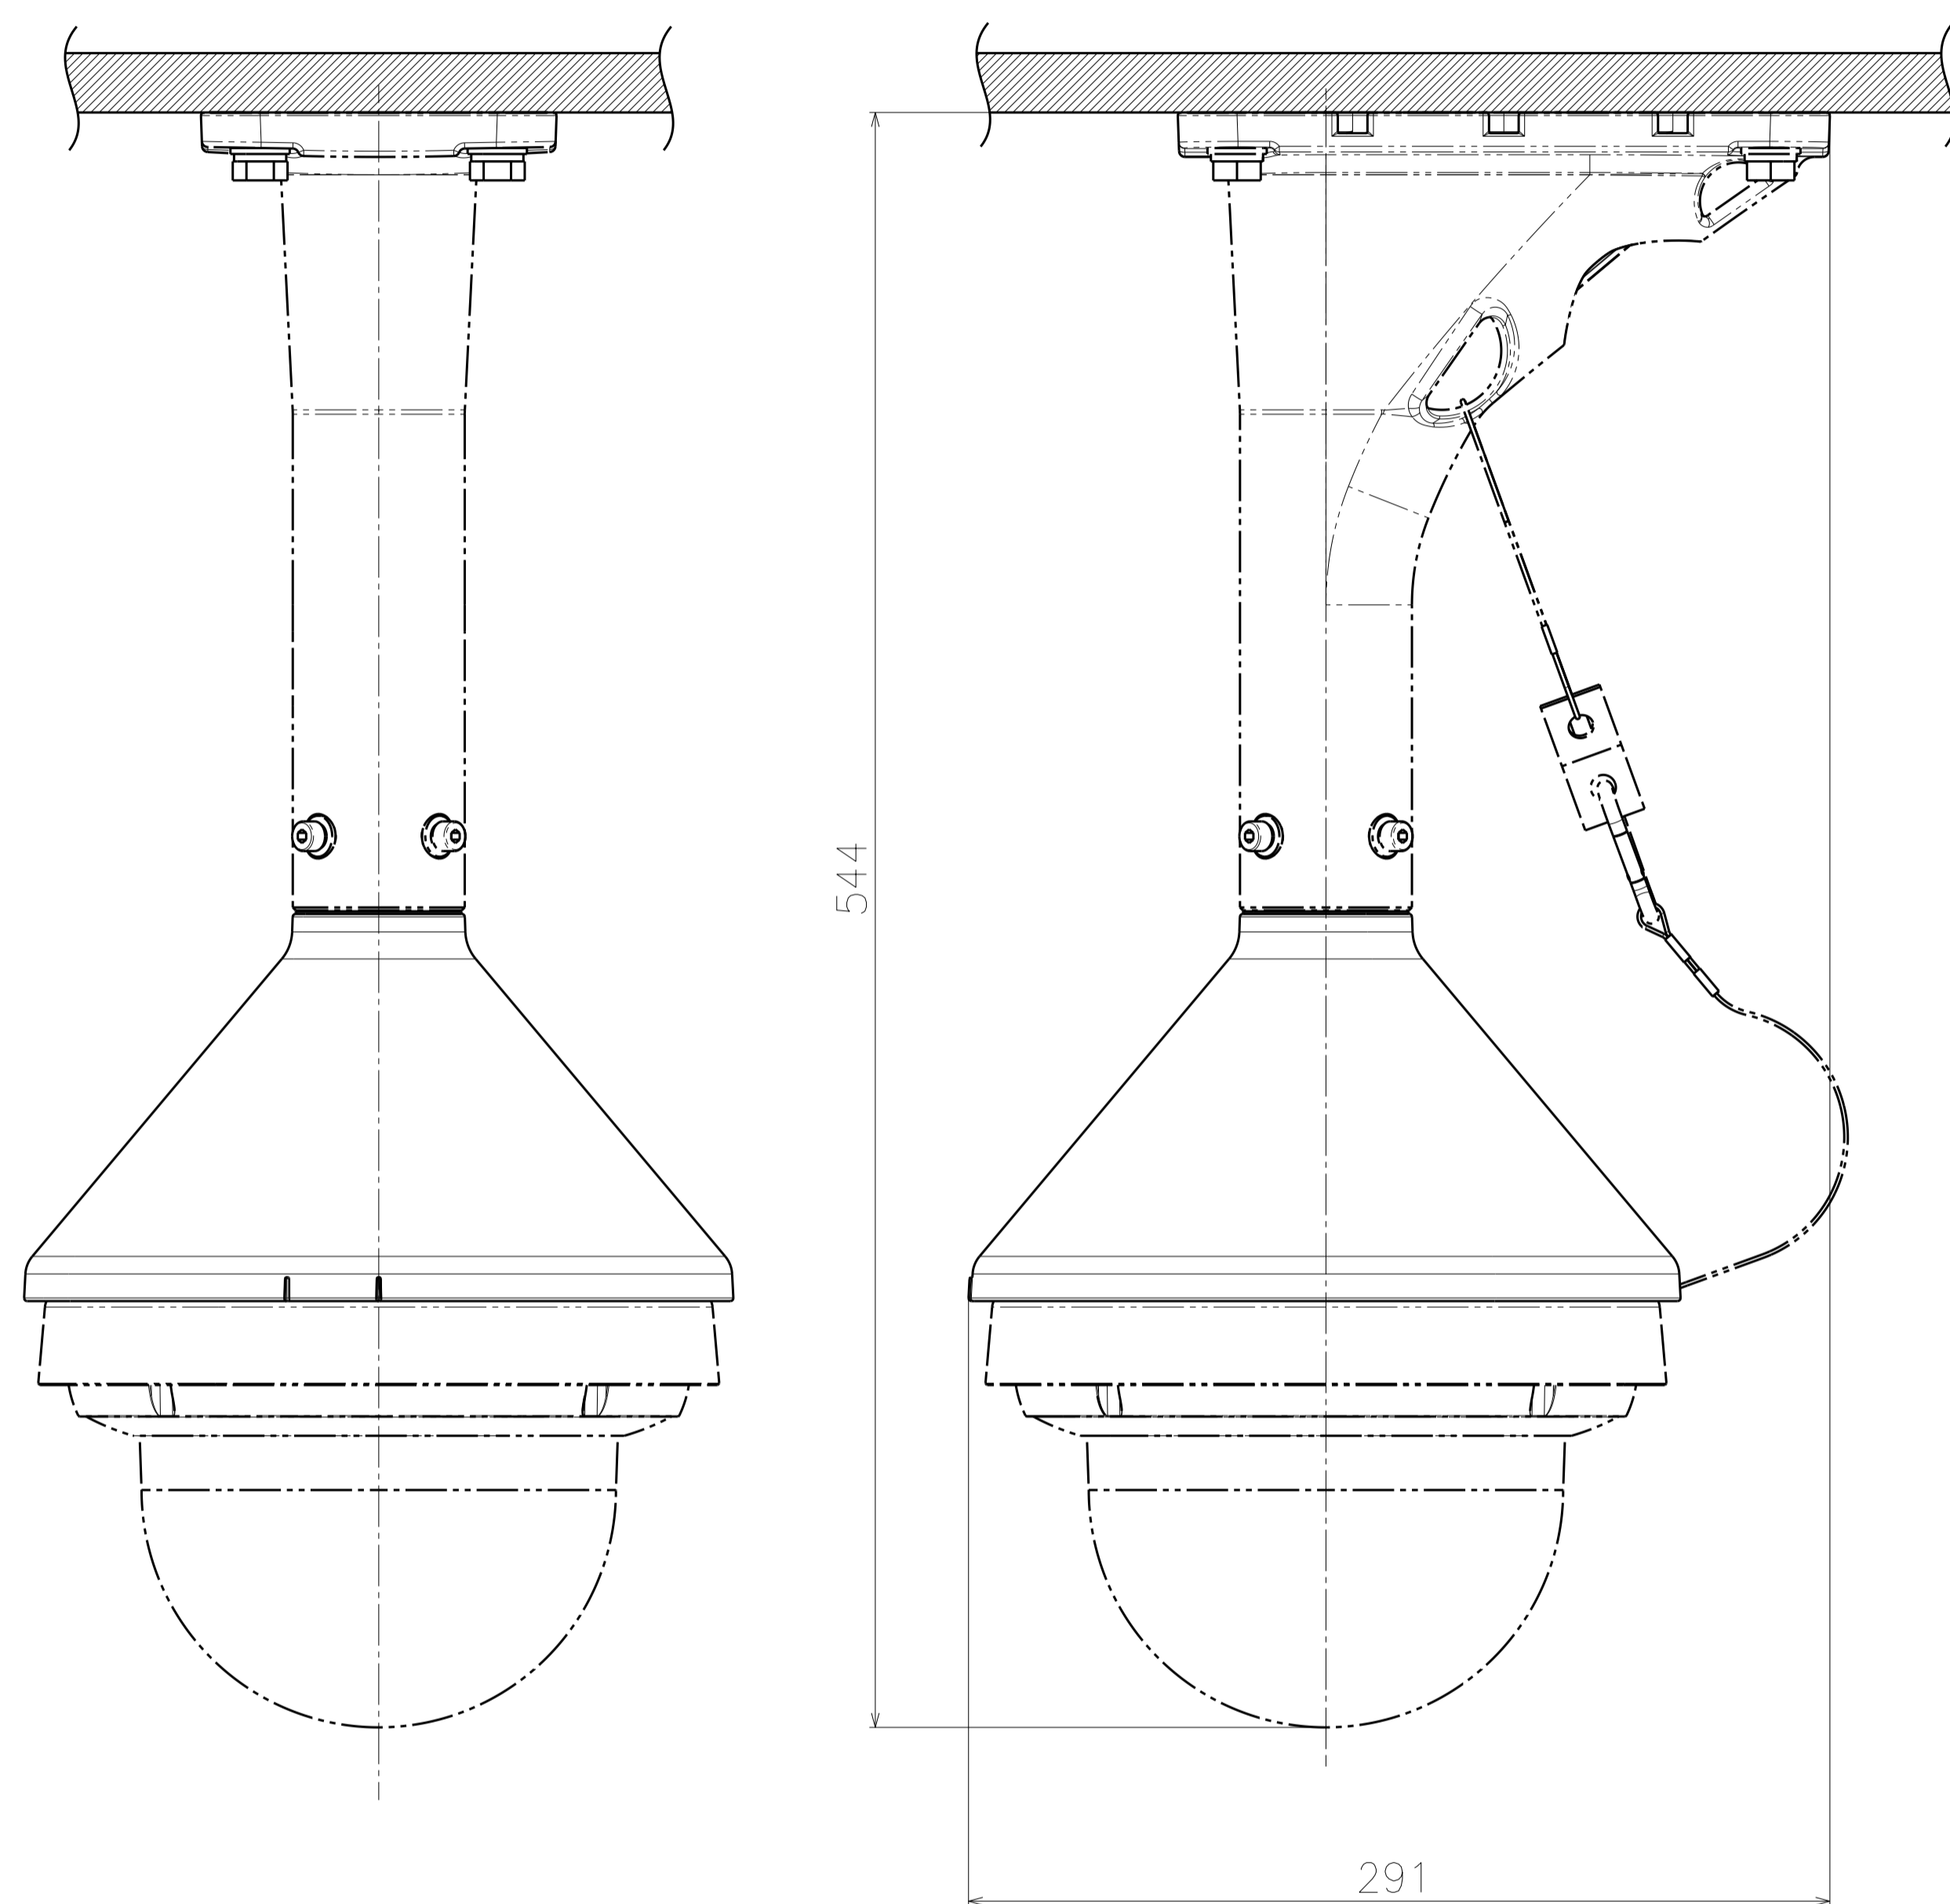

側面図/Side-view	投影面積/Projected area
	0.021 (㎡)

Weight : Approx. 740 g {1.63 lbs}

Model number	Color
WV-QSR502-W (WV-QSR502-WYS)	i-PRO white
WV-QSR502A-W (WV-QSR502A-WZYS)	i-PRO white

Attach to WV-X8571N and WV-QCL501-W

	投影面積/Projected area
正面図/Front-view	0.059 (㎡)
側面図/Side-view	0.067 (㎡)

注) WV-X8571N,WV-QCL501-Wを含む
 Note) Include WV-X8571N,WV-QCL501-W

Attach to WV-X8571N and WV-QWL501-W

	投影面積/Projected area
正面図/Front-view	0.059 (㎡)
側面図/Side-view	0.07 (㎡)