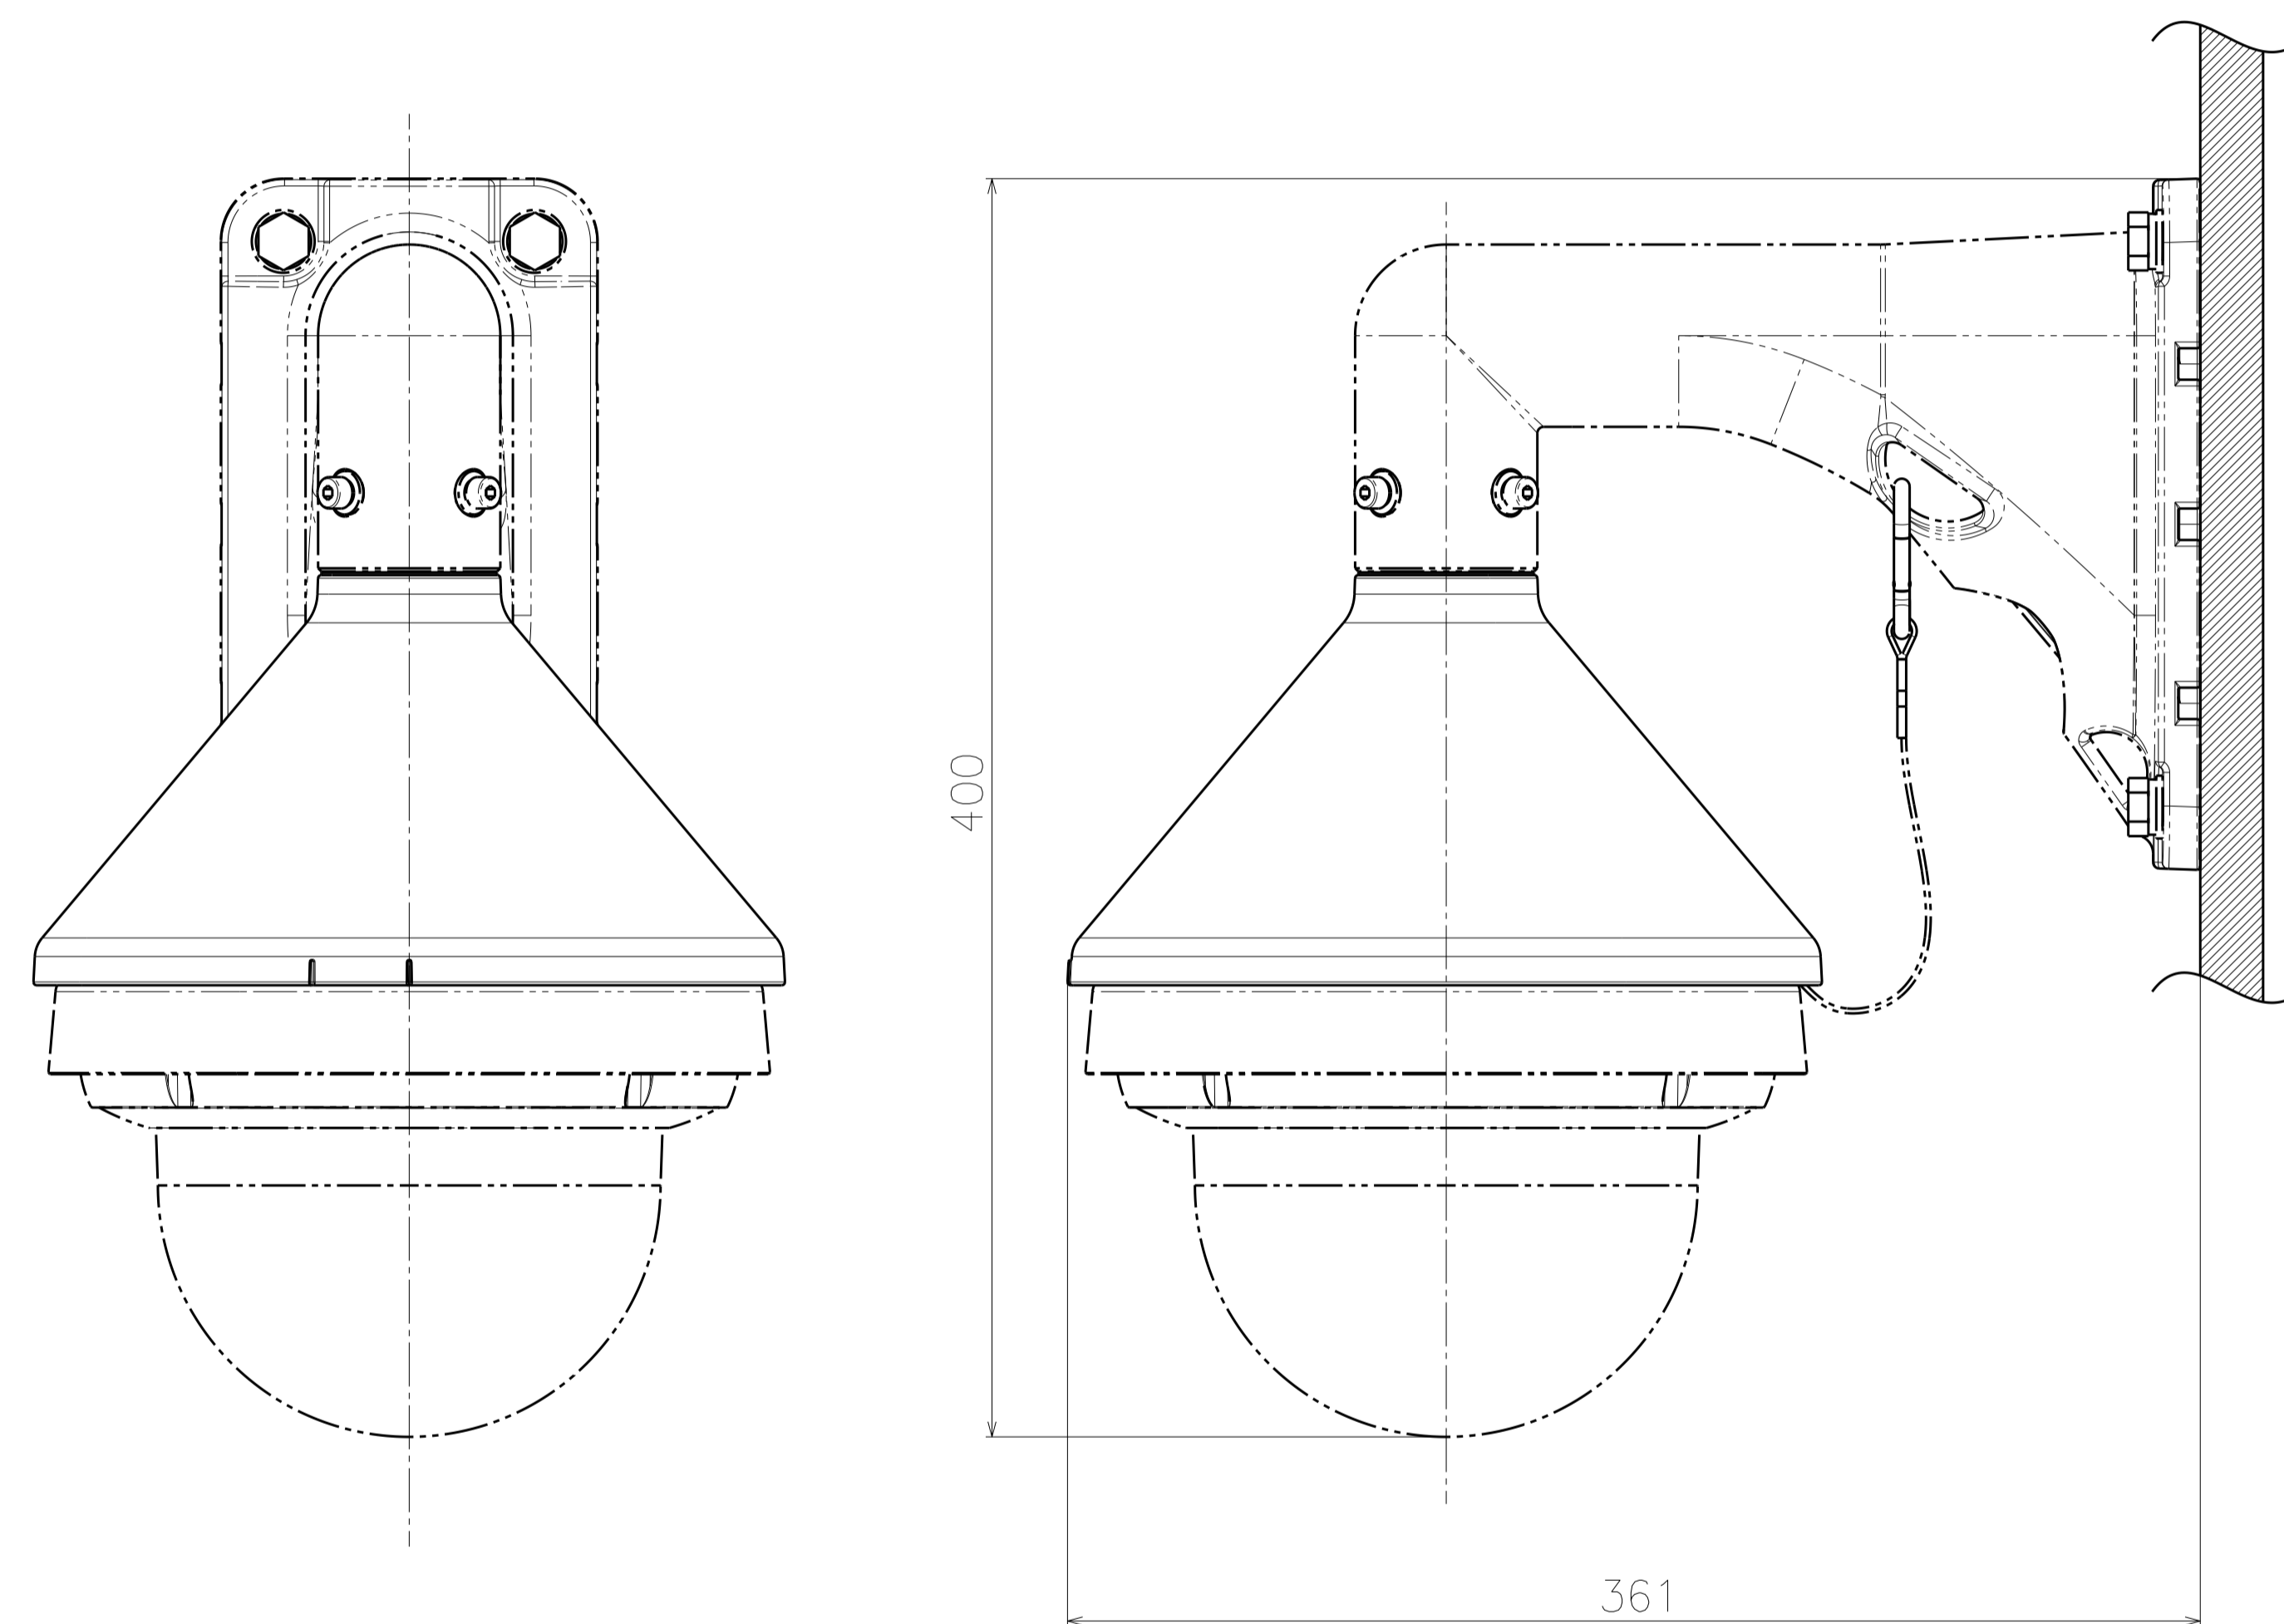

側面図/Side-view	投影面積/Projected area
	0.021 (㎡)

Weight : Approx. 740 g {1.63 lbs}

Model number	Color
WV-QSR502-W (WV-QSR502-WYS)	i-PRO white
WV-QSR502A-W (WV-QSR502A-WZYS)	i-PRO white

Attach to WV-X8571N and WV-QCL501-W

	投影面積/Projected area
正面図/Front-view	0.059 (㎡)
側面図/Side-view	0.067 (㎡)

注) WV-X8571N,WV-QCL501-Wを含む
 Note) Include WV-X8571N,WV-QCL501-W

Attach to WV-X8571N and WV-QWL501-W

	投影面積/Projected area
正面図/Front-view	0.059 (㎡)
側面図/Side-view	0.07 (㎡)