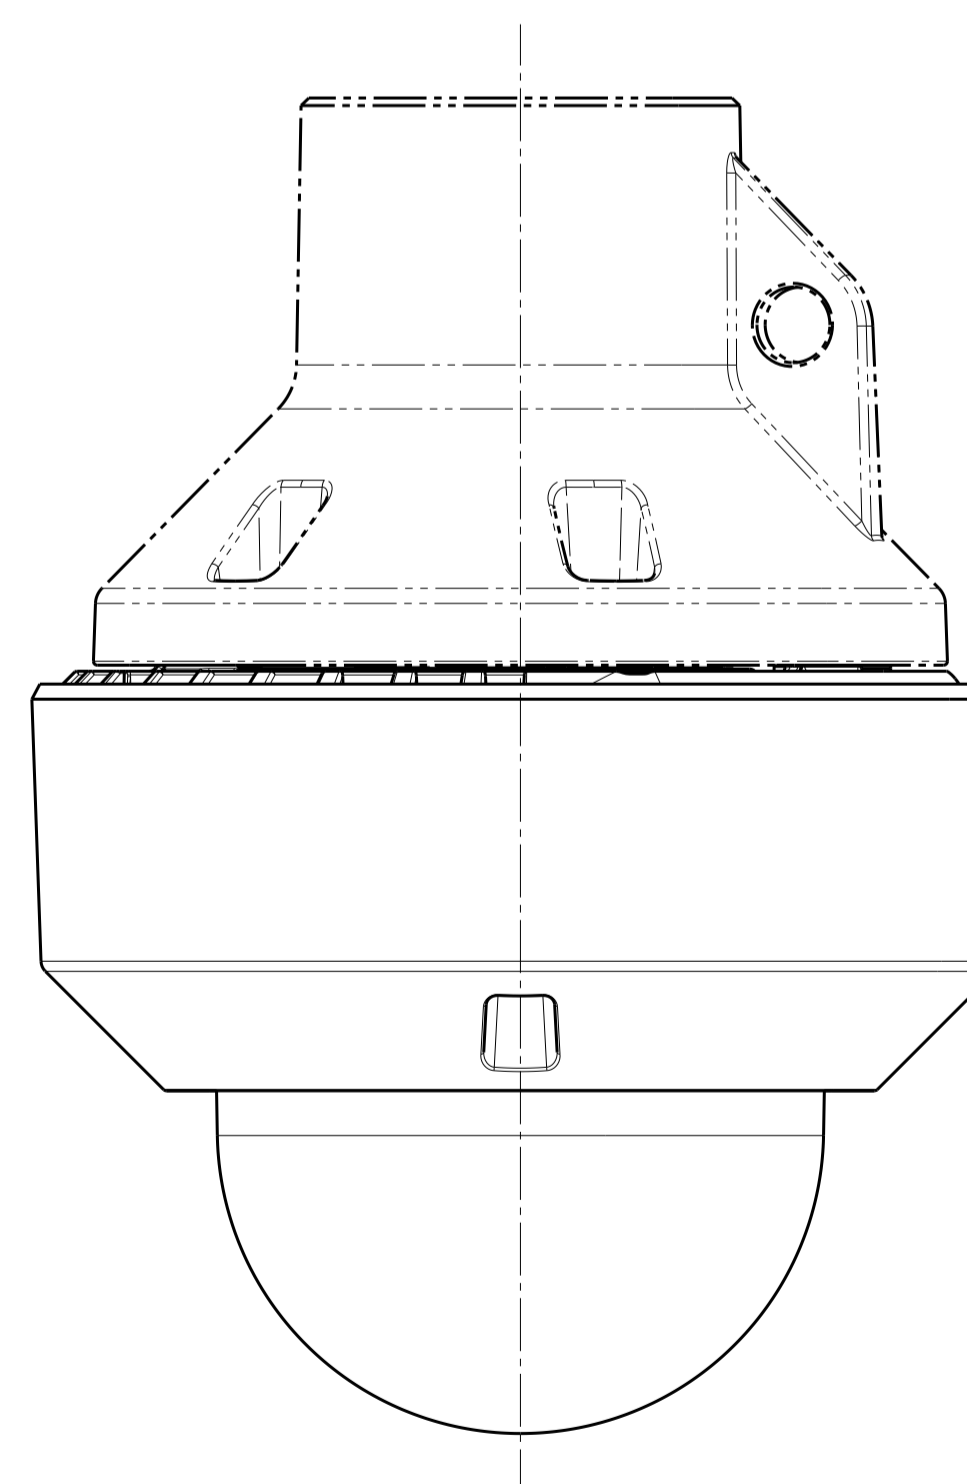

Model number	Dome type
WV-S2136L (WV-S2136LZYS)	Clear dome
WV-S2136LG (WV-S2136LGZYS)	Smoke dome

Weight : Approx. 470 g {1.04 lbs}

DetailA (2:1)

Without Enclosure

Model number	Dome type
WV-S2136L (WV-S2136LZYS)	Clear dome
WV-S2136LG (WV-S2136LGZYS)	Smoke dome

Template for mounting

Attach to WV-QSR501-W

Attach to WV-QEM100-W

Attach to WV-QWL500-W

Attach to WV-QCL100-W

Model number	Dome type
WV-S2136L (WV-S2136LZYS)	Clear dome
WV-S2136LG (WV-S2136LGZYS)	Smoke dome