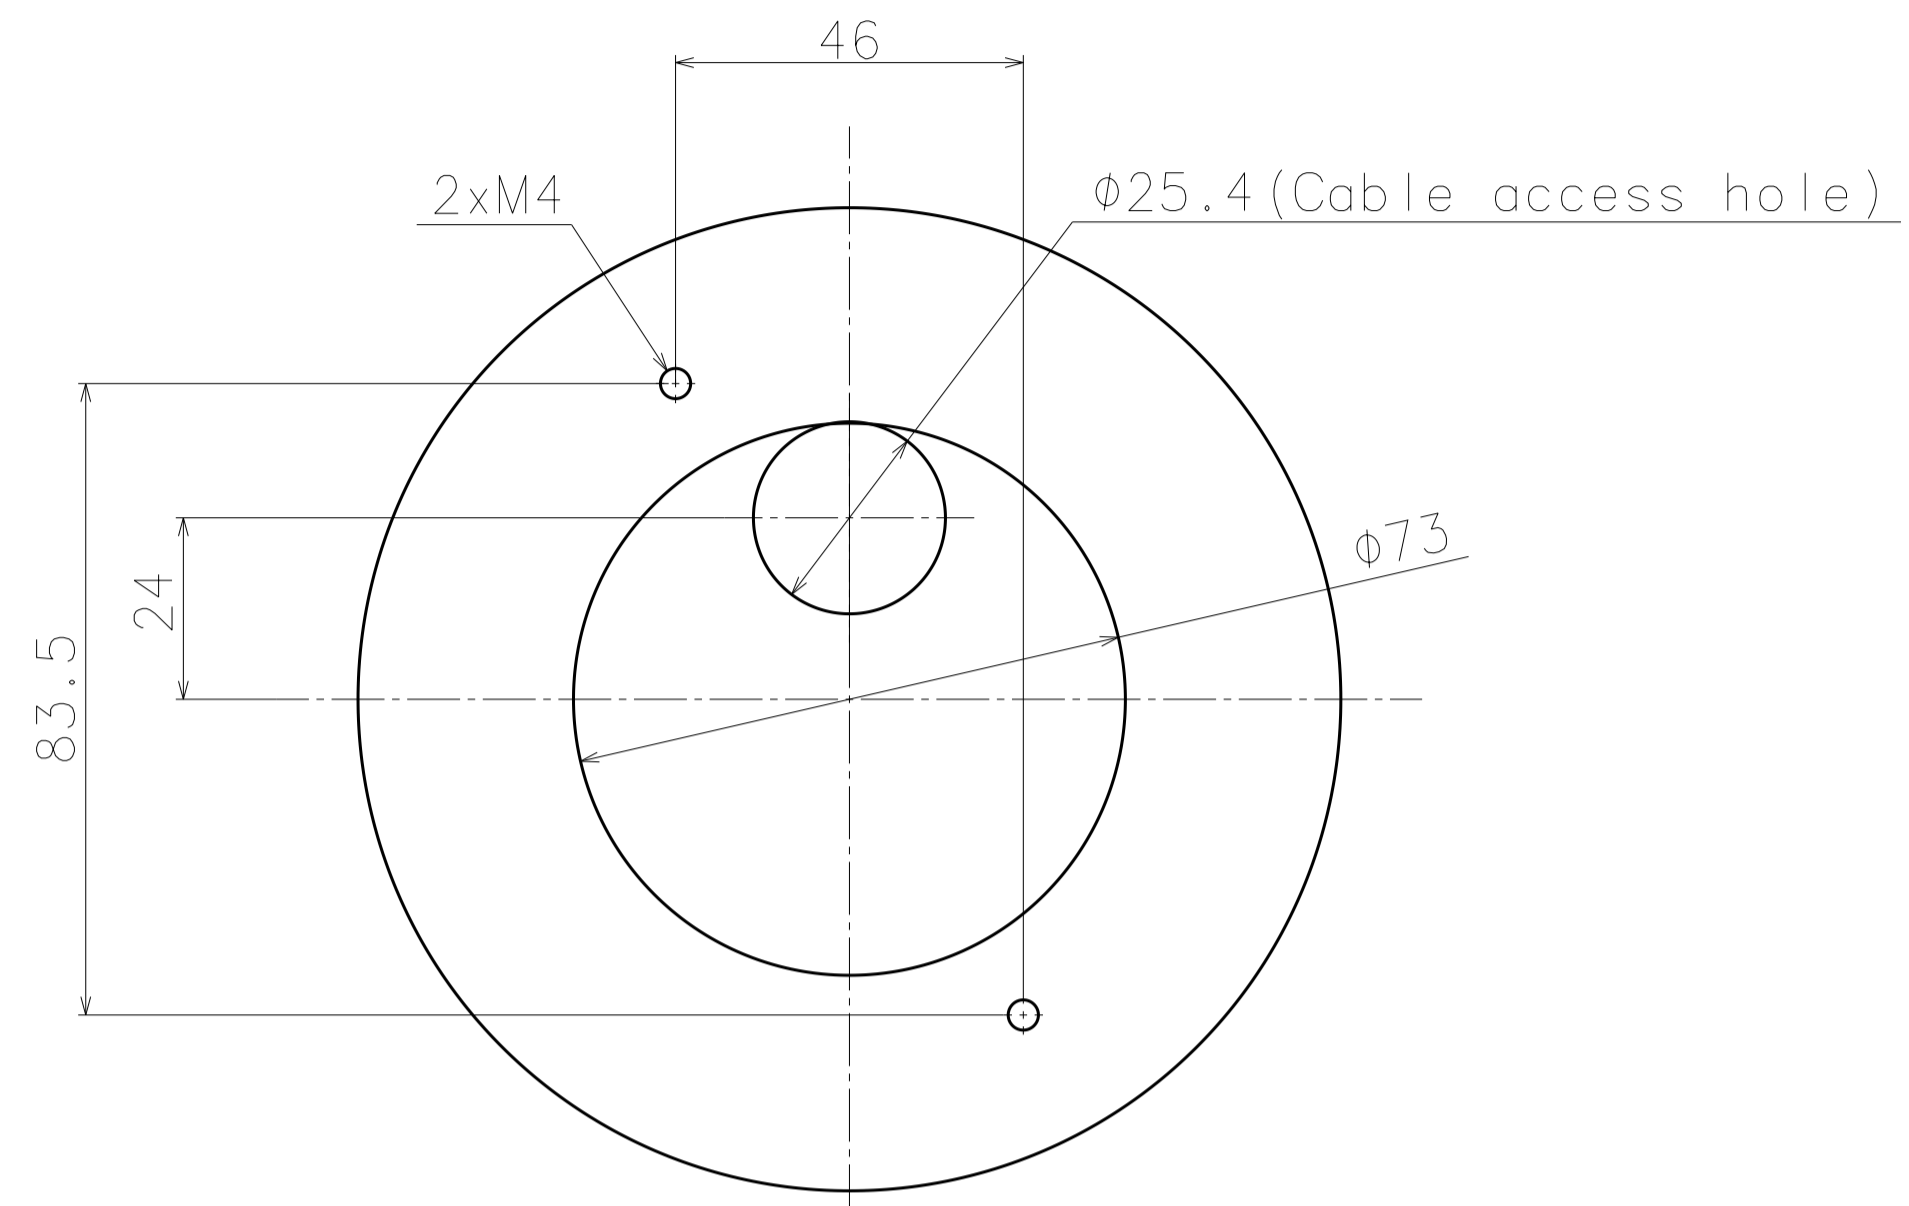

Model number	Dome type
WV-S2136L (WV-S2136LZYS)	Clear dome
WV-S2136LG (WV-S2136LGZYS)	Smoke dome

Weight : Approx. 470 g {1.04 lbs}

DetailA (2:1)

Without Enclosure

Model number	Dome type
WV-S2136L (WV-S2136LZYS)	Clear dome
WV-S2136LG (WV-S2136LGZYS)	Smoke dome

Template for mounting

Attach to WV-QSR501-W

Attach to WV-QEM100-W

Attach to WV-QWL500-W

Attach to WV-QCL100-W

Model number	Dome type
WV-S2136L (WV-S2136LZYS)	Clear dome
WV-S2136LG (WV-S2136LGZYS)	Smoke dome