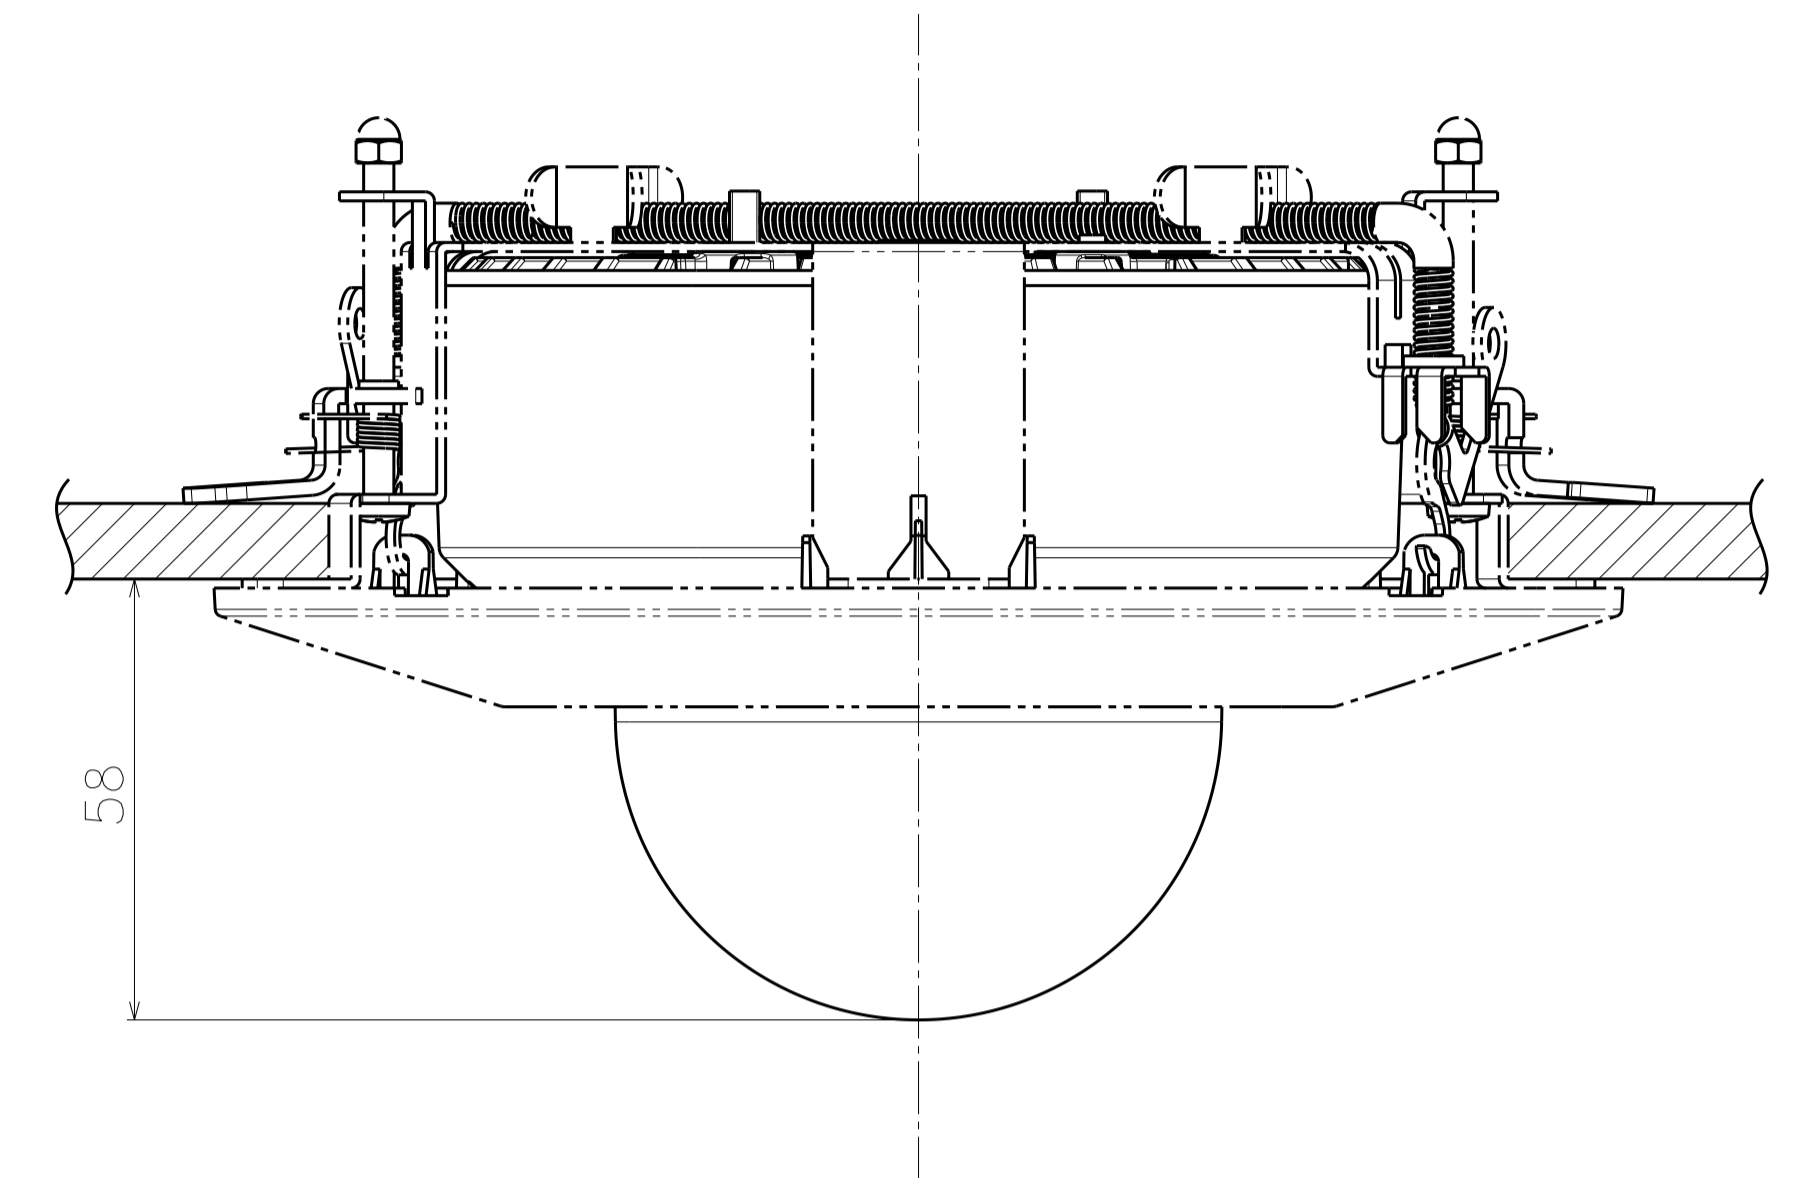

Model number	Dome type
WV-S2136L (WV-S2136LZYS)	Clear dome
WV-S2136LG (WV-S2136LGZYS)	Smoke dome

Weight : Approx. 470 g {1.04 lbs}

DetailA (2:1)

Without Enclosure

Model number	Dome type
WV-S2136L (WV-S2136LZYS)	Clear dome
WV-S2136LG (WV-S2136LGZYS)	Smoke dome

Template for mounting

Attach to WV-QSR501-W

Attach to WV-QEM100-W

Attach to WV-QWL500-W

Attach to WV-QCL100-W

Model number	Dome type
WV-S2136L (WV-S2136LZYS)	Clear dome
WV-S2136LG (WV-S2136LGZYS)	Smoke dome