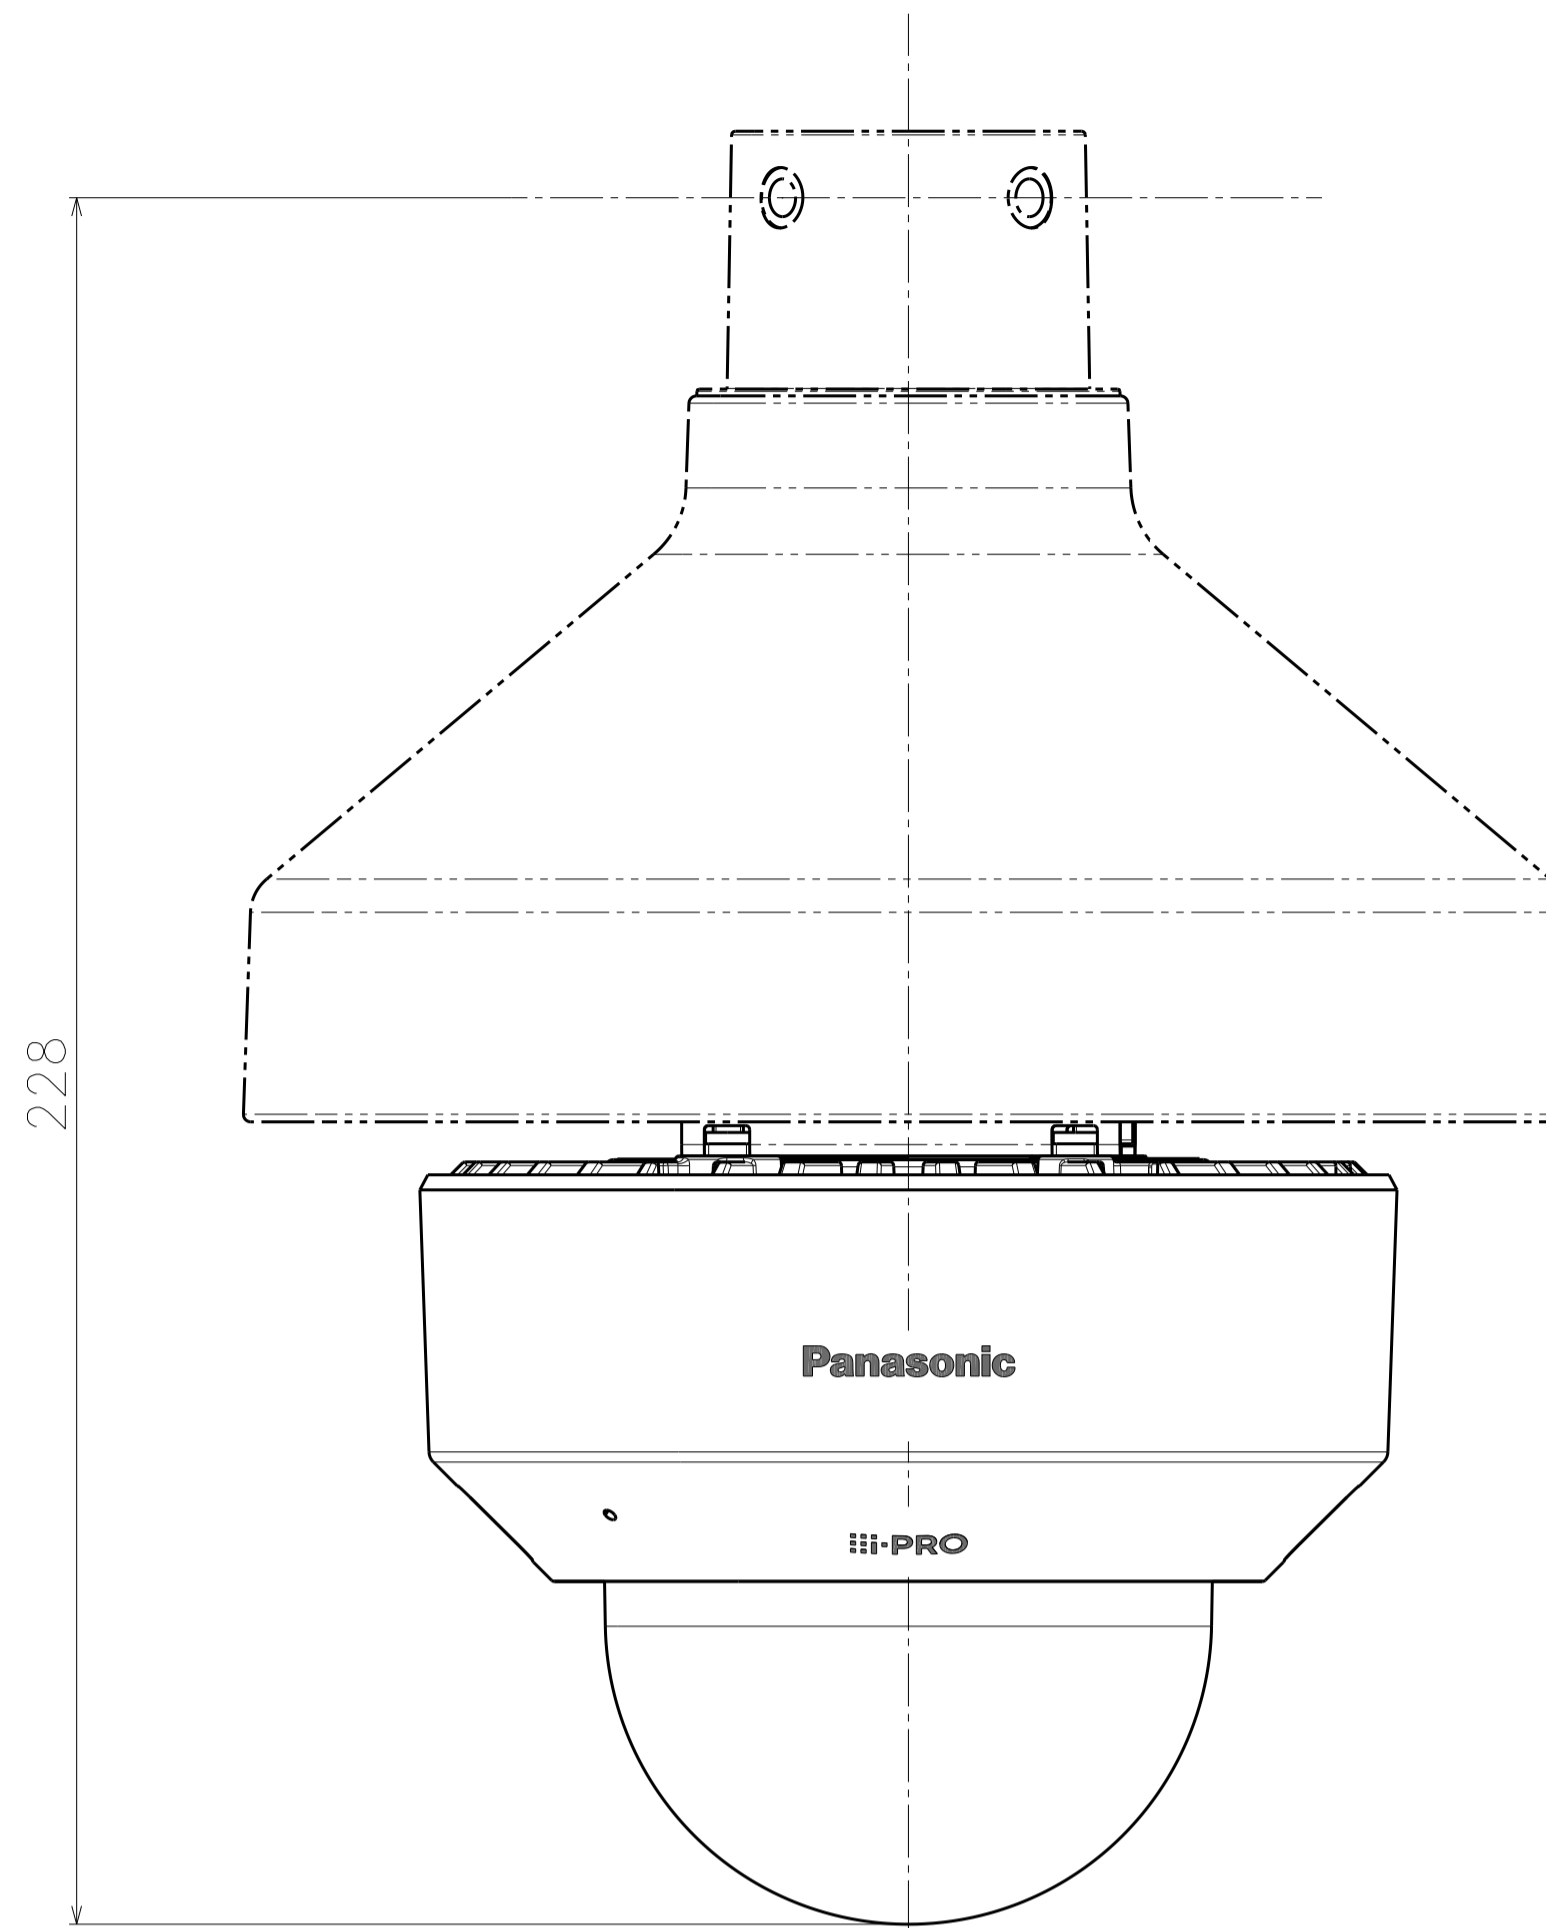

Model number	Dome type
WV-S2136L (WV-S2136LZYS)	Clear dome
WV-S2136LG (WV-S2136LGZYS)	Smoke dome

Weight : Approx. 470 g {1.04 lbs}

DetailA (2:1)

Without Enclosure

Model number	Dome type
WV-S2136L (WV-S2136LZYS)	Clear dome
WV-S2136LG (WV-S2136LGZYS)	Smoke dome

Template for mounting

Attach to WV-QSR501-W

Attach to WV-QEM100-W

Attach to WV-QWL500-W

Attach to WV-QCL100-W

Model number	Dome type
WV-S2136L (WV-S2136LZYS)	Clear dome
WV-S2136LG (WV-S2136LGZYS)	Smoke dome