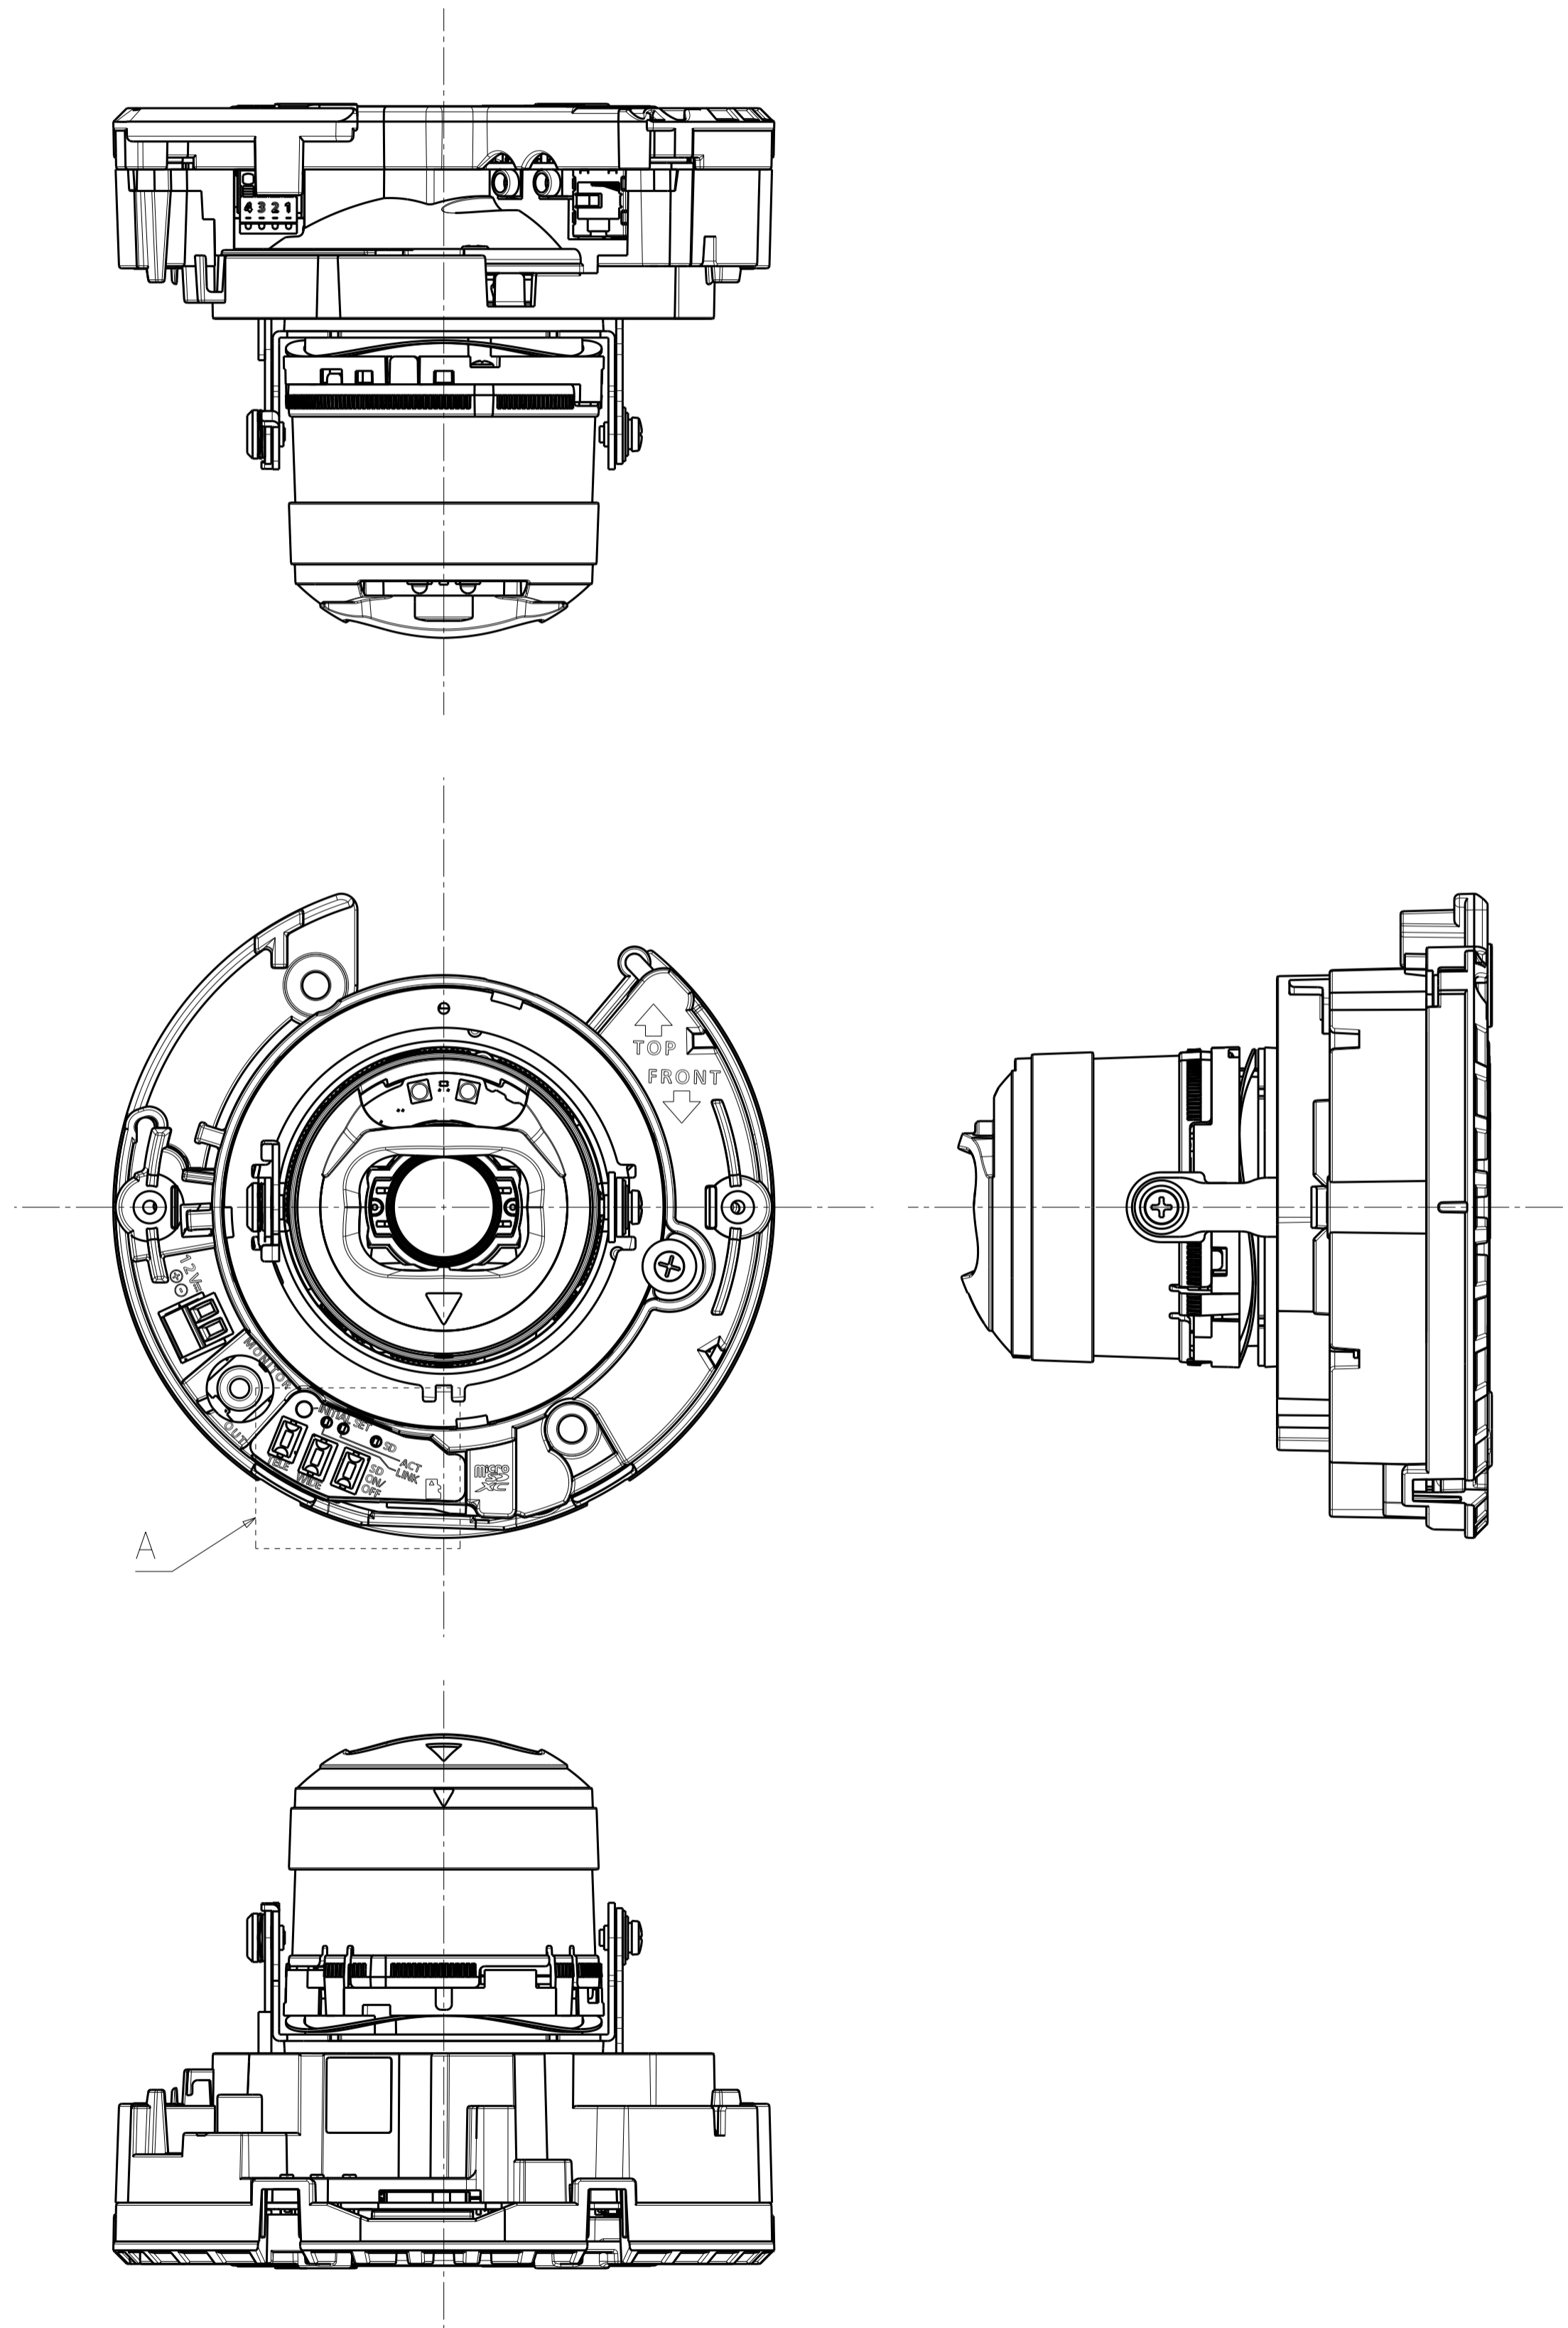

Model number	Dome type
WV-S2136L (WV-S2136LZYS)	Clear dome
WV-S2136LG (WV-S2136LGZYS)	Smoke dome

Weight : Approx. 470 g {1.04 lbs}

DetailA (2:1)

Without Enclosure

Model number	Dome type
WV-S2136L (WV-S2136LZYS)	Clear dome
WV-S2136LG (WV-S2136LGZYS)	Smoke dome

Template for mounting

Attach to WV-QSR501-W

Attach to WV-QEM100-W

Attach to WV-QWL500-W

Attach to WV-QCL100-W

Model number	Dome type
WV-S2136L (WV-S2136LZYS)	Clear dome
WV-S2136LG (WV-S2136LGZYS)	Smoke dome