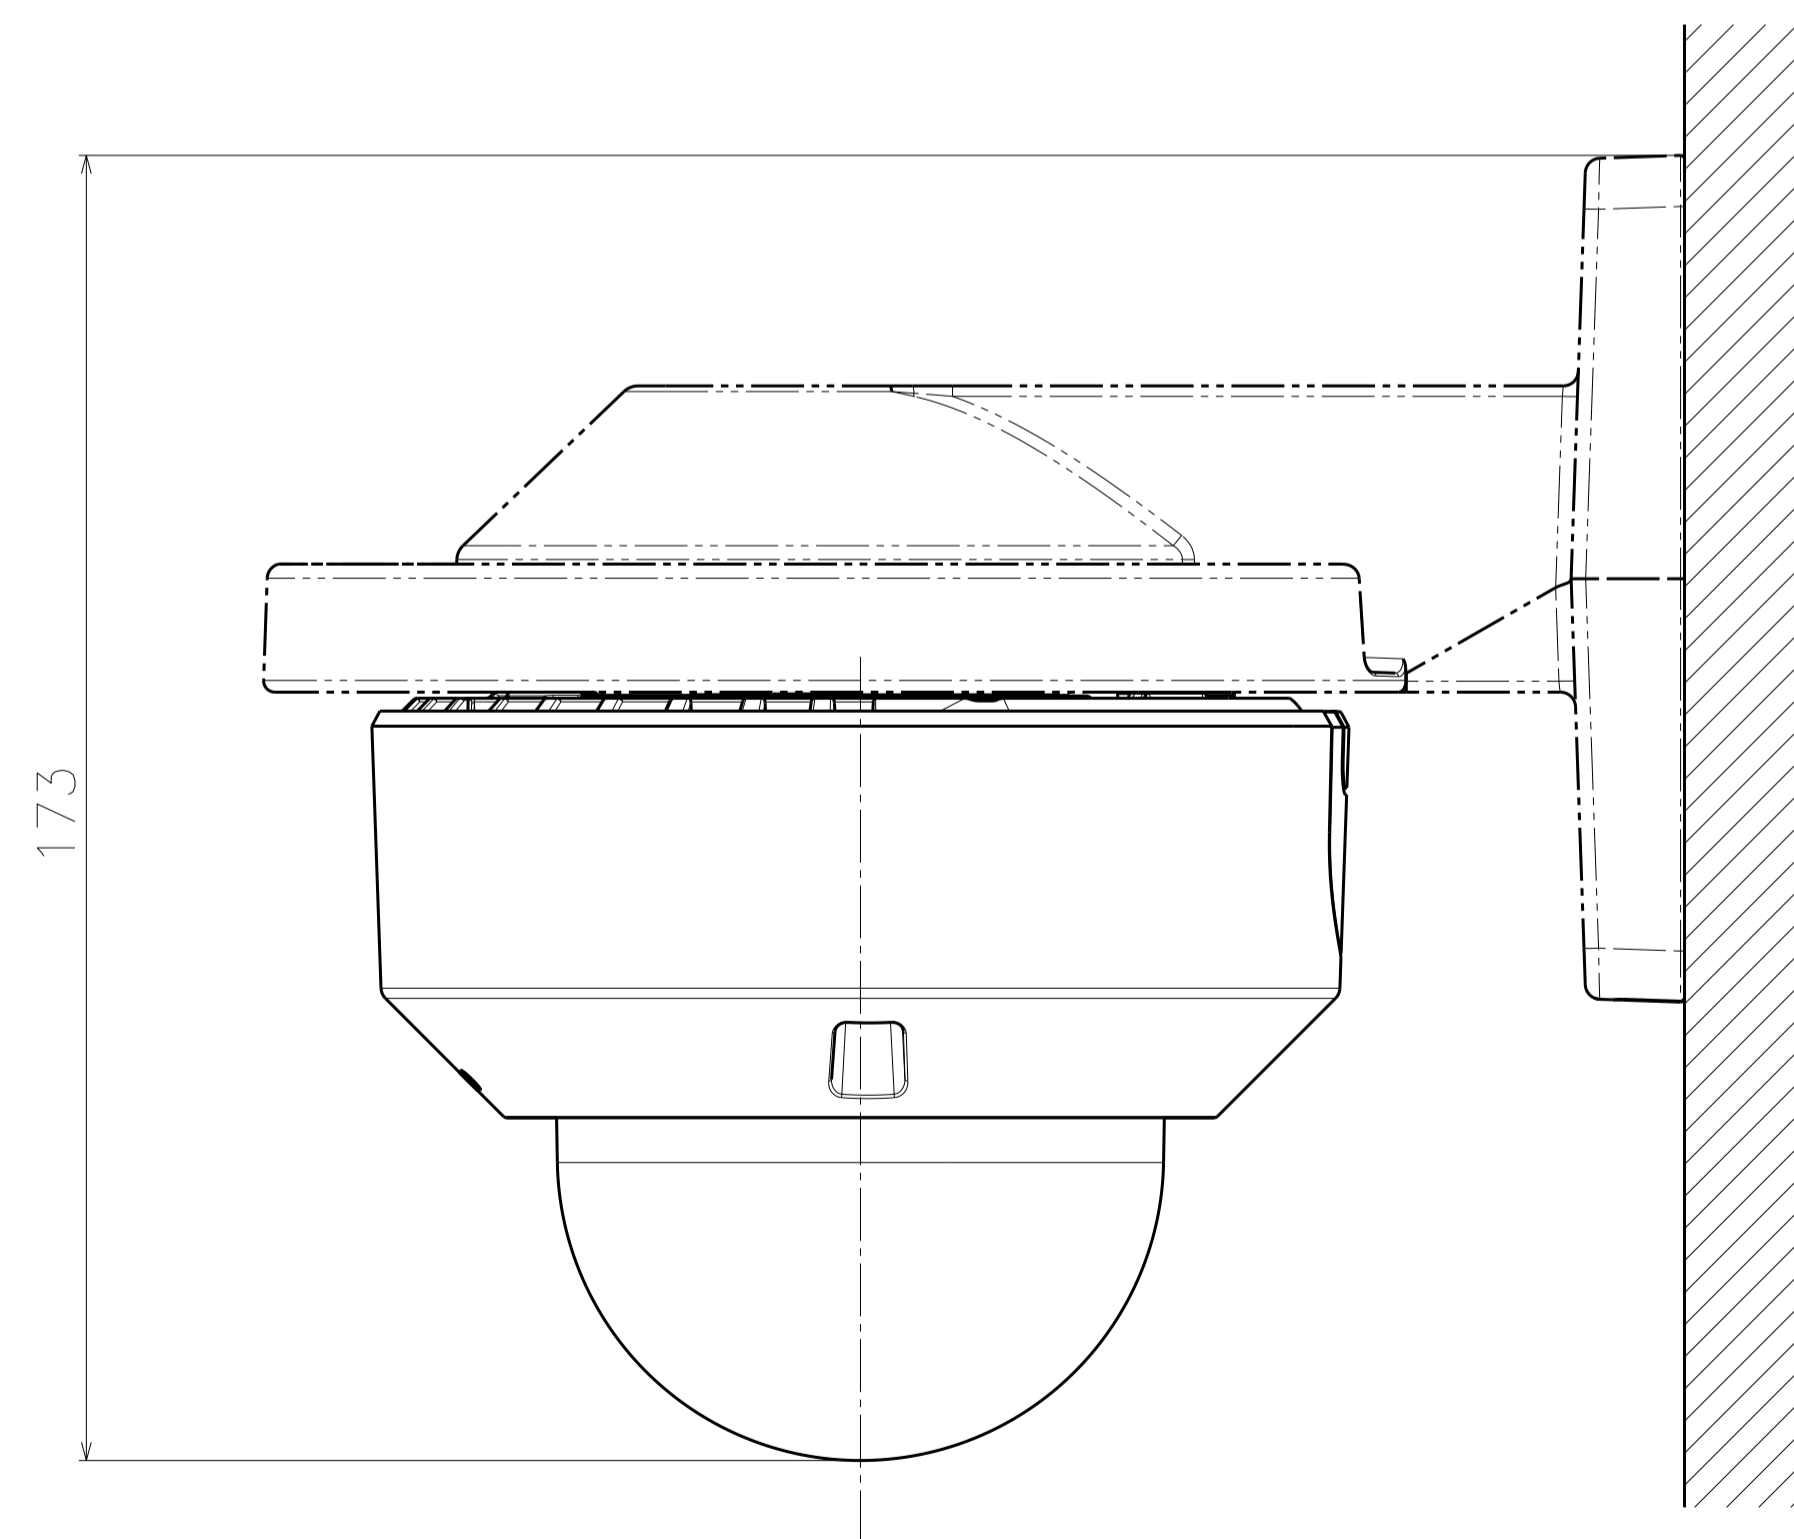

Model number	Dome type
WV-S2136L (WV-S2136LZYS)	Clear dome
WV-S2136LG (WV-S2136LGZYS)	Smoke dome

Weight : Approx. 470 g {1.04 lbs}

DetailA (2:1)

Without Enclosure

Model number	Dome type
WV-S2136L (WV-S2136LZYS)	Clear dome
WV-S2136LG (WV-S2136LGZYS)	Smoke dome

Template for mounting

Attach to WV-QSR501-W

Attach to WV-QEM100-W

Attach to WV-QWL500-W

Attach to WV-QCL100-W

Model number	Dome type
WV-S2136L (WV-S2136LZYS)	Clear dome
WV-S2136LG (WV-S2136LGZYS)	Smoke dome