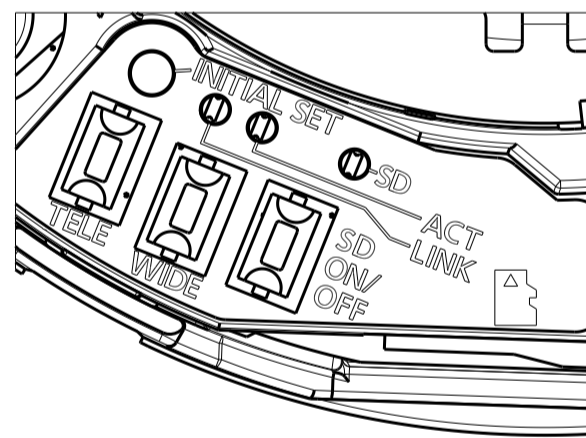

Model number	Dome type
WV-S2136L (WV-S2136LZYS)	Clear dome
WV-S2136LG (WV-S2136LGZYS)	Smoke dome

Weight : Approx. 470 g {1.04 lbs}

DetailA (2:1)

Without Enclosure

Model number	Dome type
WV-S2136L (WV-S2136LZYS)	Clear dome
WV-S2136LG (WV-S2136LGZYS)	Smoke dome

Template for mounting

Attach to WV-QSR501-W

Attach to WV-QEM100-W

Attach to WV-QWL500-W

Attach to WV-QCL100-W

Model number	Dome type
WV-S2136L (WV-S2136LZYS)	Clear dome
WV-S2136LG (WV-S2136LGZYS)	Smoke dome