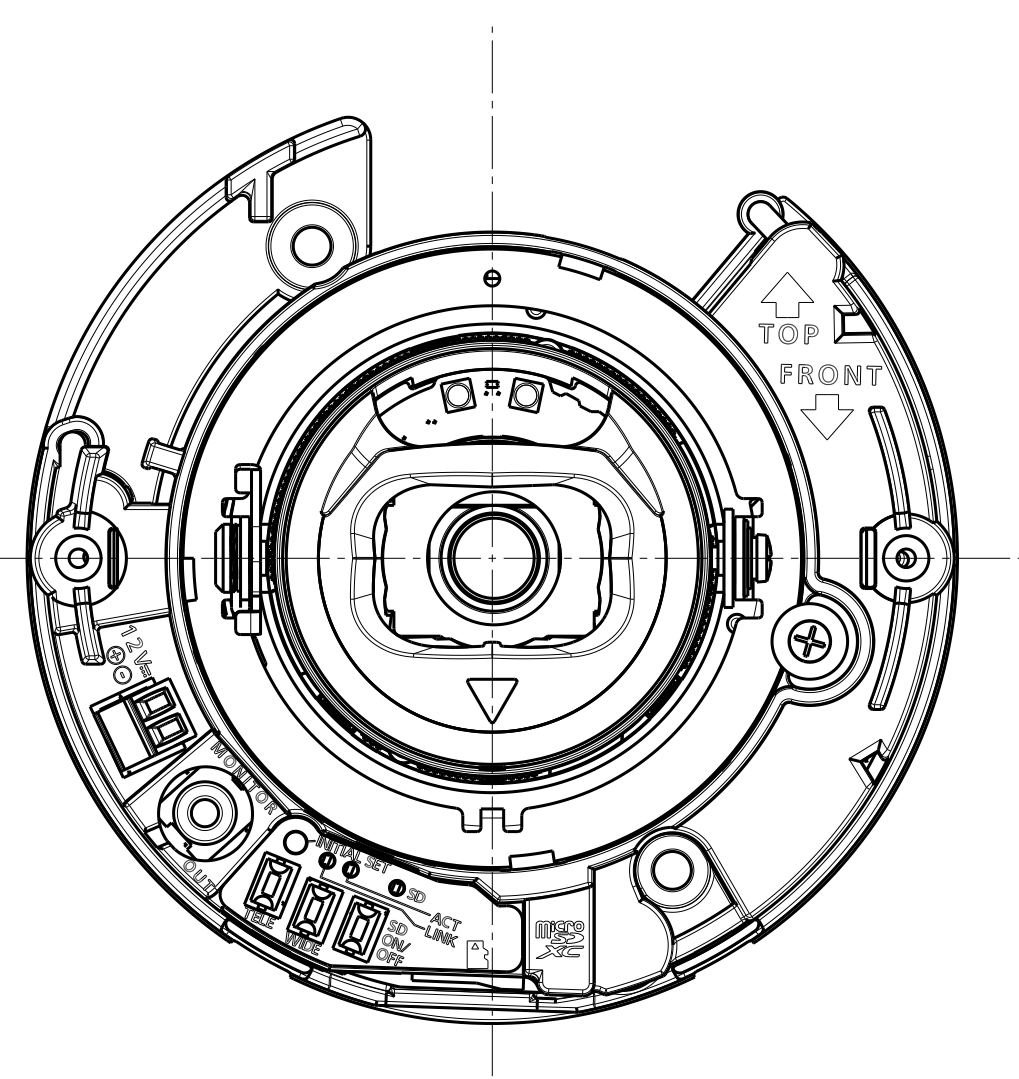

Model number	Dome type	Color	Lower cover coating
WV-S22500-V3L	Clear dome	i-PRO white	No
WV-S22500-V3LJ	Clear dome	i-PRO white	No
WV-S22500-V3L1	Clear dome	Black	Black
WV-S22500-V3LG	Smoke dome	i-PRO white	No
WV-S22600-V2L	Clear dome	i-PRO white	No
WV-S22600-V2LG	Smoke dome	i-PRO white	No
WV-S22700-V2L	Clear dome	i-PRO white	No
WV-S22700-V2L1	Clear dome	Black	Black
WV-S22700-V2LG	Smoke dome	i-PRO white	No
WV-S22500-F3L	Clear dome	i-PRO white	No
WV-S22500-F6L	Clear dome	i-PRO white	No
WV-S22500-V3LV	Clear dome	i-PRO white	No
WV-S22500-V3LGV	Smoke dome	i-PRO white	No
WV-S22600-V2LV	Clear dome	i-PRO white	No
WV-S22600-V2LGV	Smoke dome	i-PRO white	No
WV-S22700-V2LV	Clear dome	i-PRO white	No
WV-S22500-F3LV	Clear dome	i-PRO white	No
WV-S22500-F6LV	Clear dome	i-PRO white	No

Mass : Approx. 800 g {1.77 lbs}

Lens type : 5M FIX

Lens type : 5M, 6M, 4K

Template for mounting

DetailA (2:1)

Without Enclosure

Model number	Lens type
WV-S22500-V3L	5M
WV-S22500-V3LJ	
WV-S22500-V3L1	
WV-S22500-V3LG	6M
WV-S22600-V2L	
WV-S22600-V2LG	4K
WV-S22700-V2L	
WV-S22700-V2L1	
WV-S22700-V2LG	5M FIX
WV-S22500-F3L	
WV-S22500-F6L	5M
WV-S22500-V3LV	
WV-S22500-V3LGV	6M
WV-S22600-V2LV	
WV-S22600-V2LGV	4K
WV-S22700-V2LV	
WV-S22500-F3LV	5M FIX
WV-S22500-F6LV	

Model number
WV-S22500-V3L
WV-S22500-V3LJ
WV-S22500-V3L1
WV-S22500-V3LG
WV-S22600-V2L
WV-S22600-V2LG
WV-S22700-V2L
WV-S22700-V2L1
WV-S22700-V2LG
WV-S22500-F3L
WV-S22500-F6L
WV-S22500-V3LV
WV-S22500-V3LGV
WV-S22600-V2LV
WV-S22600-V2LGV
WV-S22700-V2LV
WV-S22500-F3LV
WV-S22500-F6LV