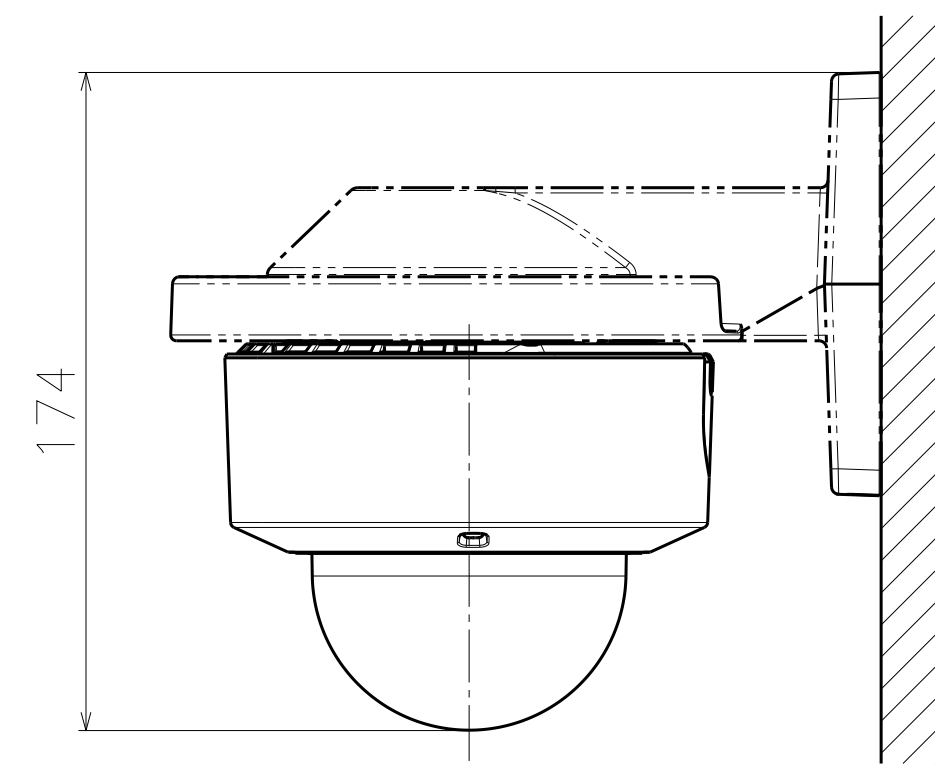

金具との組み合わせ例
Example of combination with bracket

Attach to WV-QWL500**