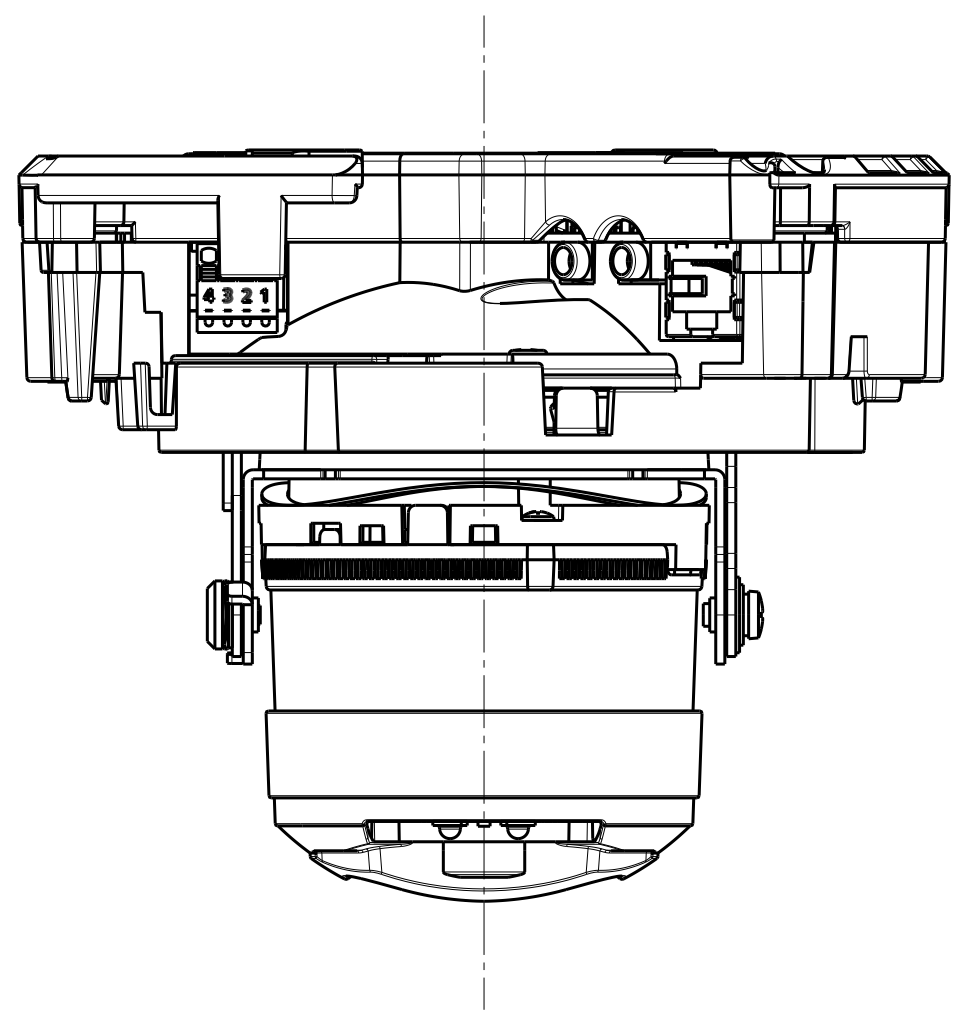

Model number	Dome type	Color	Lower cover coating
WV-S22500-V3L	Clear dome	i-PRO white	No
WV-S22500-V3LJ	Clear dome	i-PRO white	No
WV-S22500-V3L1	Clear dome	Black	Black
WV-S22500-V3LG	Smoke dome	i-PRO white	No
WV-S22600-V2L	Clear dome	i-PRO white	No
WV-S22600-V2LG	Smoke dome	i-PRO white	No
WV-S22700-V2L	Clear dome	i-PRO white	No
WV-S22700-V2L1	Clear dome	Black	Black
WV-S22700-V2LG	Smoke dome	i-PRO white	No
WV-S22500-F3L	Clear dome	i-PRO white	No
WV-S22500-F6L	Clear dome	i-PRO white	No
WV-S22500-V3LV	Clear dome	i-PRO white	No
WV-S22500-V3LGV	Smoke dome	i-PRO white	No
WV-S22600-V2LV	Clear dome	i-PRO white	No
WV-S22600-V2LGV	Smoke dome	i-PRO white	No
WV-S22700-V2LV	Clear dome	i-PRO white	No
WV-S22500-F3LV	Clear dome	i-PRO white	No
WV-S22500-F6LV	Clear dome	i-PRO white	No

Mass : Approx. 800 g {1.77 lbs}

Lens type : 5M FIX

Lens type : 5M, 6M, 4K

Template for mounting

DetailA (2:1)

Without Enclosure

Model number	Lens type
WV-S22500-V3L	5M
WV-S22500-V3LJ	
WV-S22500-V3L1	
WV-S22500-V3LG	6M
WV-S22600-V2L	
WV-S22600-V2LG	4K
WV-S22700-V2L	
WV-S22700-V2L1	
WV-S22700-V2LG	5M FIX
WV-S22500-F3L	
WV-S22500-F6L	5M
WV-S22500-V3LV	
WV-S22500-V3LGV	6M
WV-S22600-V2LV	
WV-S22600-V2LGV	4K
WV-S22700-V2LV	
WV-S22500-F3LV	5M FIX
WV-S22500-F6LV	

Model number
WV-S22500-V3L
WV-S22500-V3LJ
WV-S22500-V3L1
WV-S22500-V3LG
WV-S22600-V2L
WV-S22600-V2LG
WV-S22700-V2L
WV-S22700-V2L1
WV-S22700-V2LG
WV-S22500-F3L
WV-S22500-F6L
WV-S22500-V3LV
WV-S22500-V3LGV
WV-S22600-V2LV
WV-S22600-V2LGV
WV-S22700-V2LV
WV-S22500-F3LV
WV-S22500-F6LV