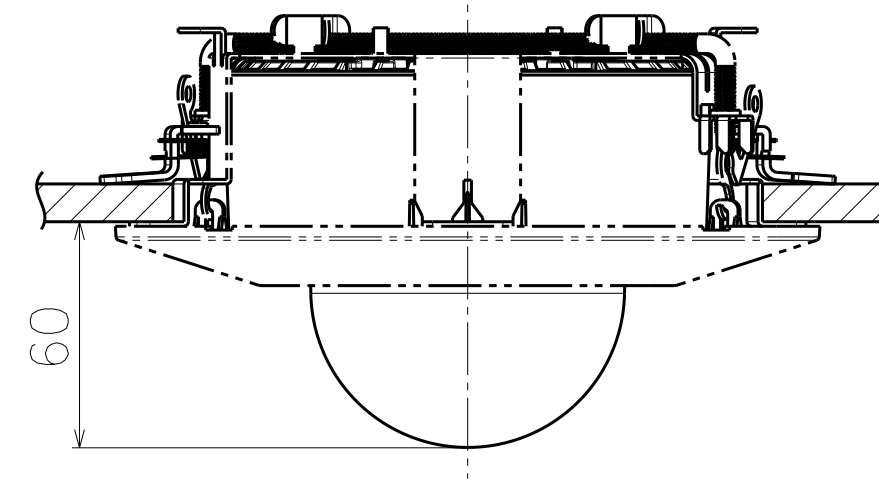

Attach to WV-QEM100**