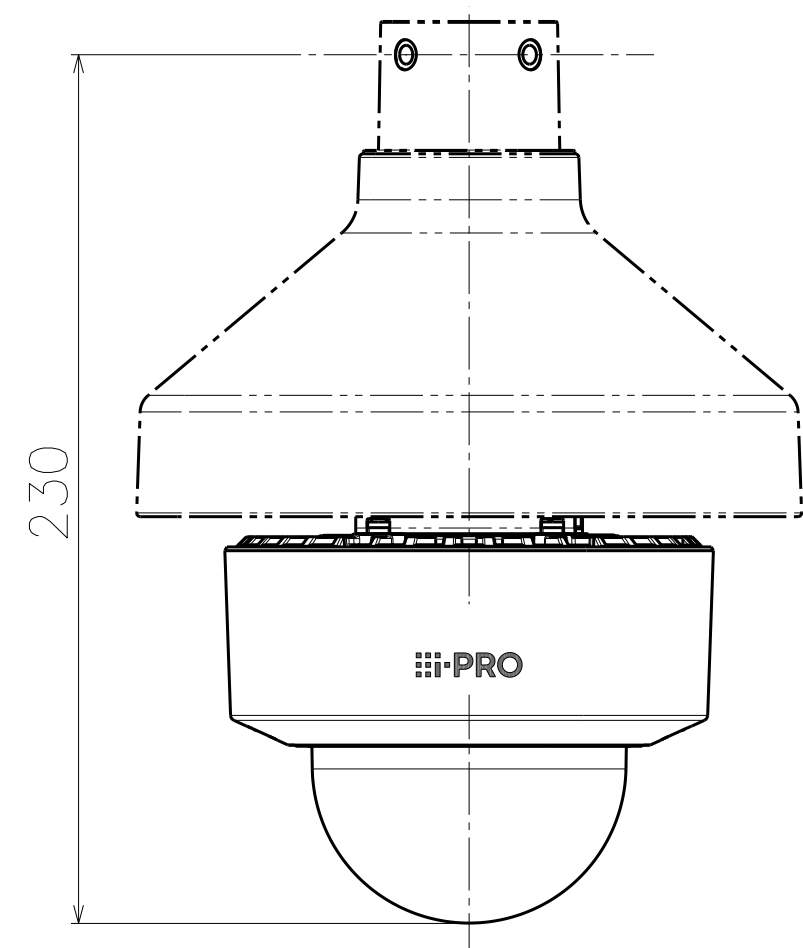

Attach to WV-QSR501**