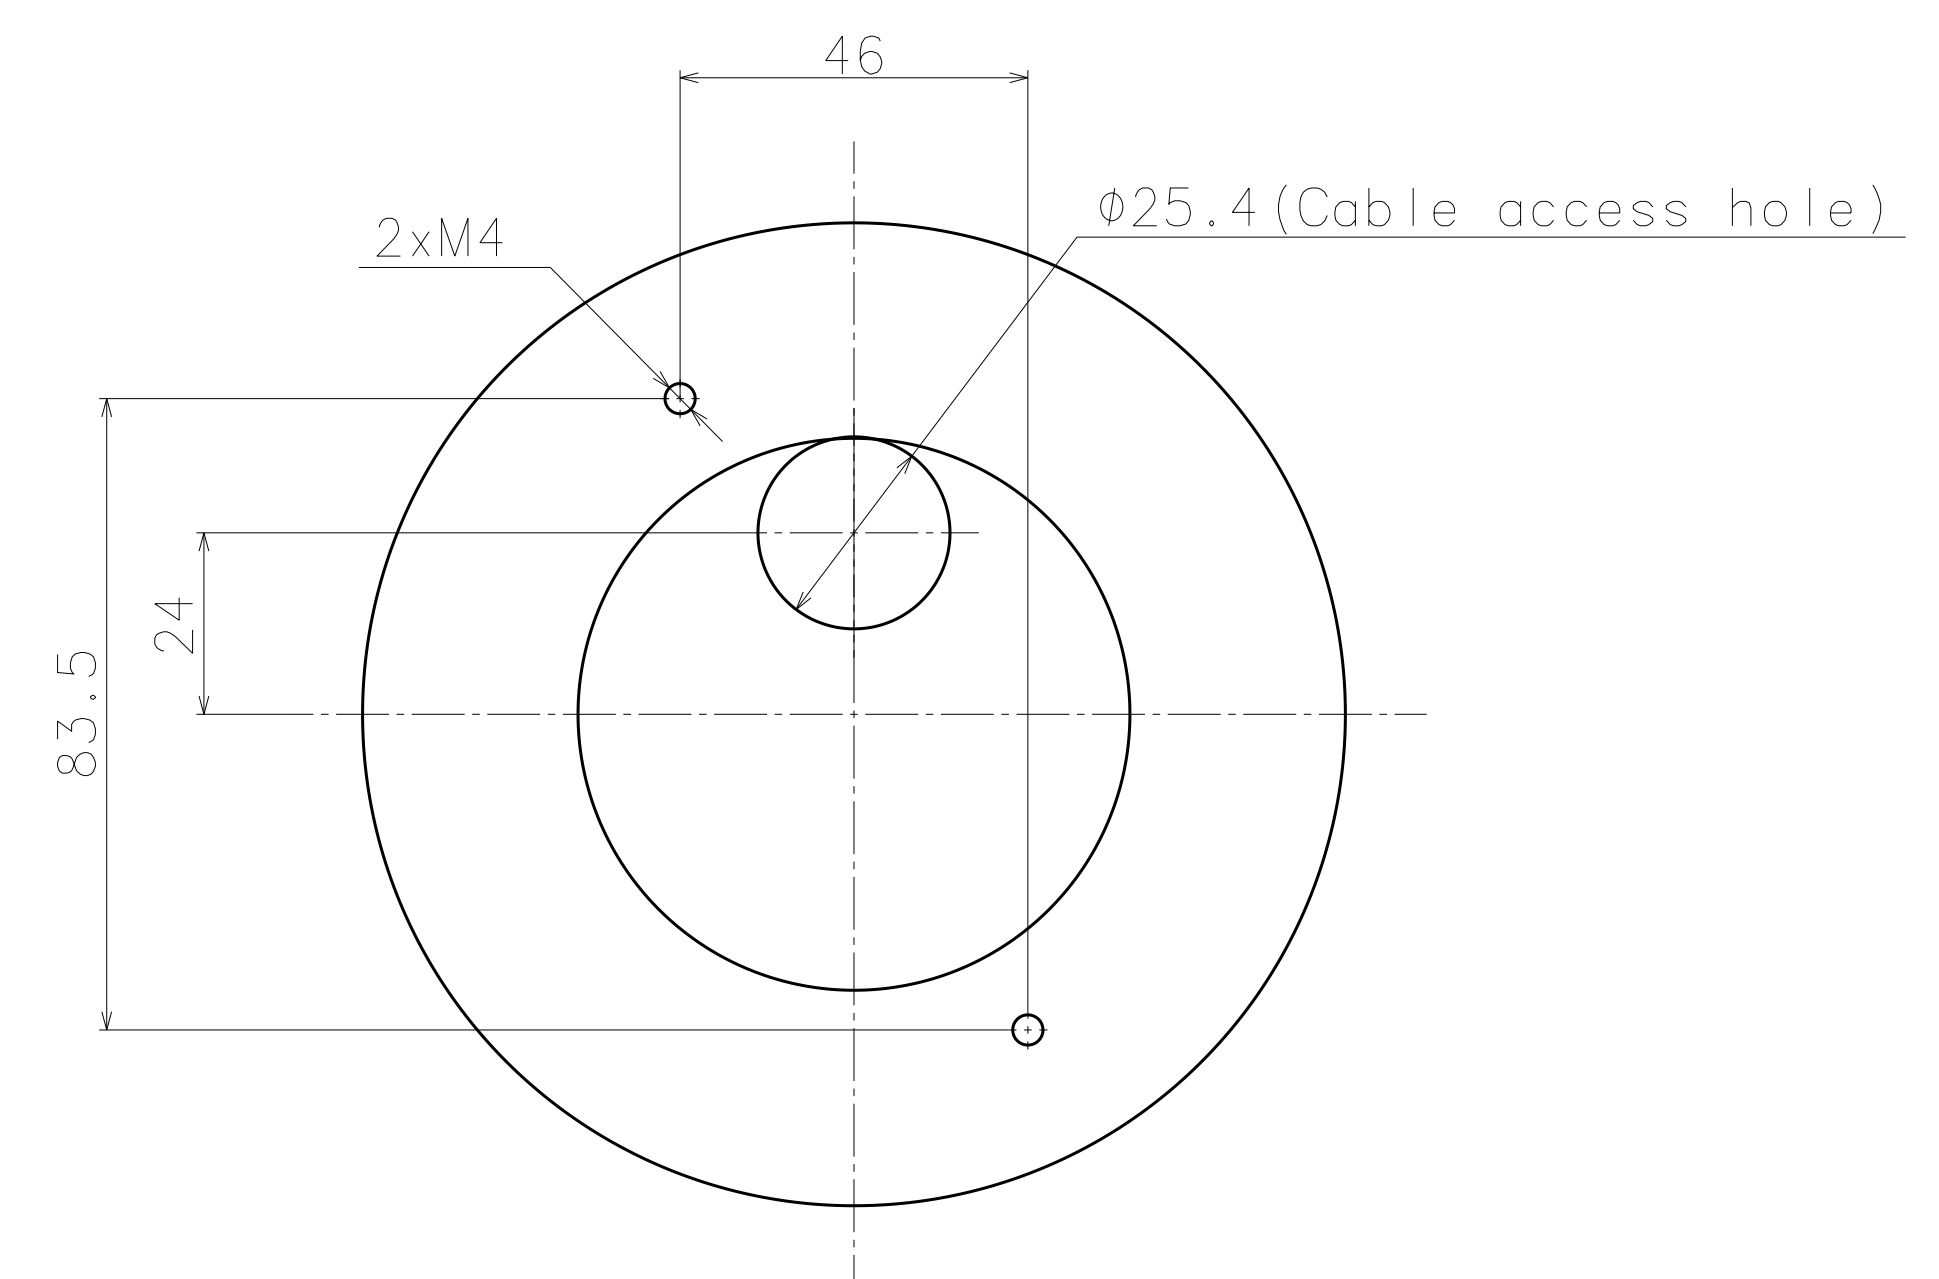

Model number	Dome type	Color	Lower cover coating
WV-S22500-V3L	Clear dome	i-PRO white	No
WV-S22500-V3LJ	Clear dome	i-PRO white	No
WV-S22500-V3L1	Clear dome	Black	Black
WV-S22500-V3LG	Smoke dome	i-PRO white	No
WV-S22600-V2L	Clear dome	i-PRO white	No
WV-S22600-V2LG	Smoke dome	i-PRO white	No
WV-S22700-V2L	Clear dome	i-PRO white	No
WV-S22700-V2L1	Clear dome	Black	Black
WV-S22700-V2LG	Smoke dome	i-PRO white	No
WV-S22500-F3L	Clear dome	i-PRO white	No
WV-S22500-F6L	Clear dome	i-PRO white	No
WV-S22500-V3LV	Clear dome	i-PRO white	No
WV-S22500-V3LGV	Smoke dome	i-PRO white	No
WV-S22600-V2LV	Clear dome	i-PRO white	No
WV-S22600-V2LGV	Smoke dome	i-PRO white	No
WV-S22700-V2LV	Clear dome	i-PRO white	No
WV-S22500-F3LV	Clear dome	i-PRO white	No
WV-S22500-F6LV	Clear dome	i-PRO white	No

Mass : Approx. 800 g {1.77 lbs}

Lens type : 5M FIX

Lens type : 5M, 6M, 4K

Template for mounting

DetailA (2:1)

Without Enclosure

Model number	Lens type
WV-S22500-V3L	5M
WV-S22500-V3LJ	
WV-S22500-V3L1	
WV-S22500-V3LG	6M
WV-S22600-V2L	
WV-S22600-V2LG	4K
WV-S22700-V2L	
WV-S22700-V2L1	
WV-S22700-V2LG	5M FIX
WV-S22500-F3L	
WV-S22500-F6L	5M
WV-S22500-V3LV	
WV-S22500-V3LGV	6M
WV-S22600-V2LV	
WV-S22600-V2LGV	4K
WV-S22700-V2LV	
WV-S22500-F3LV	5M FIX
WV-S22500-F6LV	

Model number
WV-S22500-V3L
WV-S22500-V3LJ
WV-S22500-V3L1
WV-S22500-V3LG
WV-S22600-V2L
WV-S22600-V2LG
WV-S22700-V2L
WV-S22700-V2L1
WV-S22700-V2LG
WV-S22500-F3L
WV-S22500-F6L
WV-S22500-V3LV
WV-S22500-V3LGV
WV-S22600-V2LV
WV-S22600-V2LGV
WV-S22700-V2LV
WV-S22500-F3LV
WV-S22500-F6LV