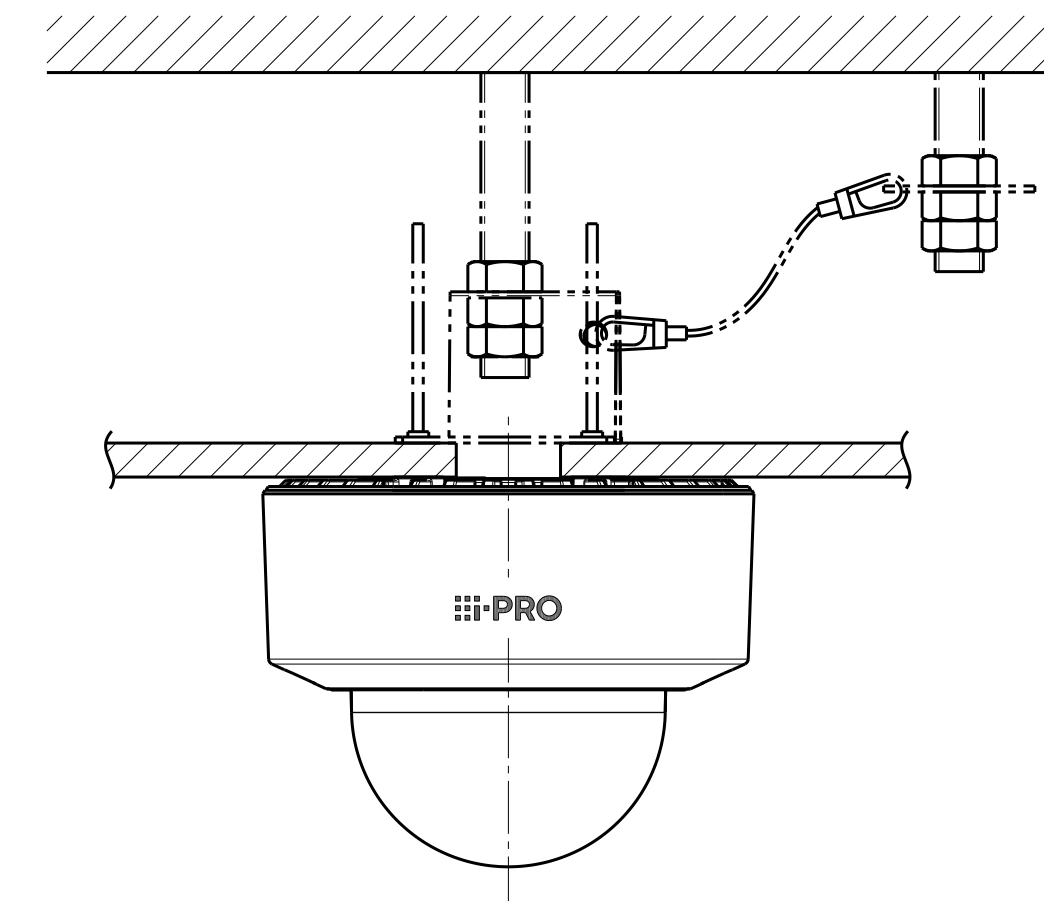

Mass : Approx. 800 g {1.77 lbs}

Lens type : 5M FIX

Lens type : 5M, 6M, 4K

Template for mounting

DetailA (2:1)

Without Enclosure

Model number	Lens type
WV-S22500-V3L	5M
WV-S22500-V3LJ	
WV-S22500-V3L1	
WV-S22500-V3LG	6M
WV-S22600-V2L	
WV-S22600-V2LG	4K
WV-S22700-V2L	
WV-S22700-V2L1	
WV-S22700-V2LG	5M FIX
WV-S22500-F3L	
WV-S22500-F6L	5M
WV-S22500-V3LV	
WV-S22500-V3LGV	6M
WV-S22600-V2LV	
WV-S22600-V2LGV	4K
WV-S22700-V2LV	
WV-S22500-F3LV	5M FIX
WV-S22500-F6LV	

金具との組み合わせ例
Example of combination with bracket

Attach to WV-QWL500**

Attach to WV-QCL100**

Attach to WV-QEM100**

Attach to WV-Q105A**

Attach to WV-QSR501**

Attach to WV-QSR501F**

Attach to WV-QSR501M**

Model number
WV-S22500-V3L
WV-S22500-V3LJ
WV-S22500-V3L1
WV-S22500-V3LG
WV-S22600-V2L
WV-S22600-V2LG
WV-S22700-V2L
WV-S22700-V2L1
WV-S22700-V2LG
WV-S22500-F3L
WV-S22500-F6L
WV-S22500-V3LV
WV-S22500-V3LGV
WV-S22600-V2LV
WV-S22600-V2LGV
WV-S22700-V2LV
WV-S22500-F3LV
WV-S22500-F6LV