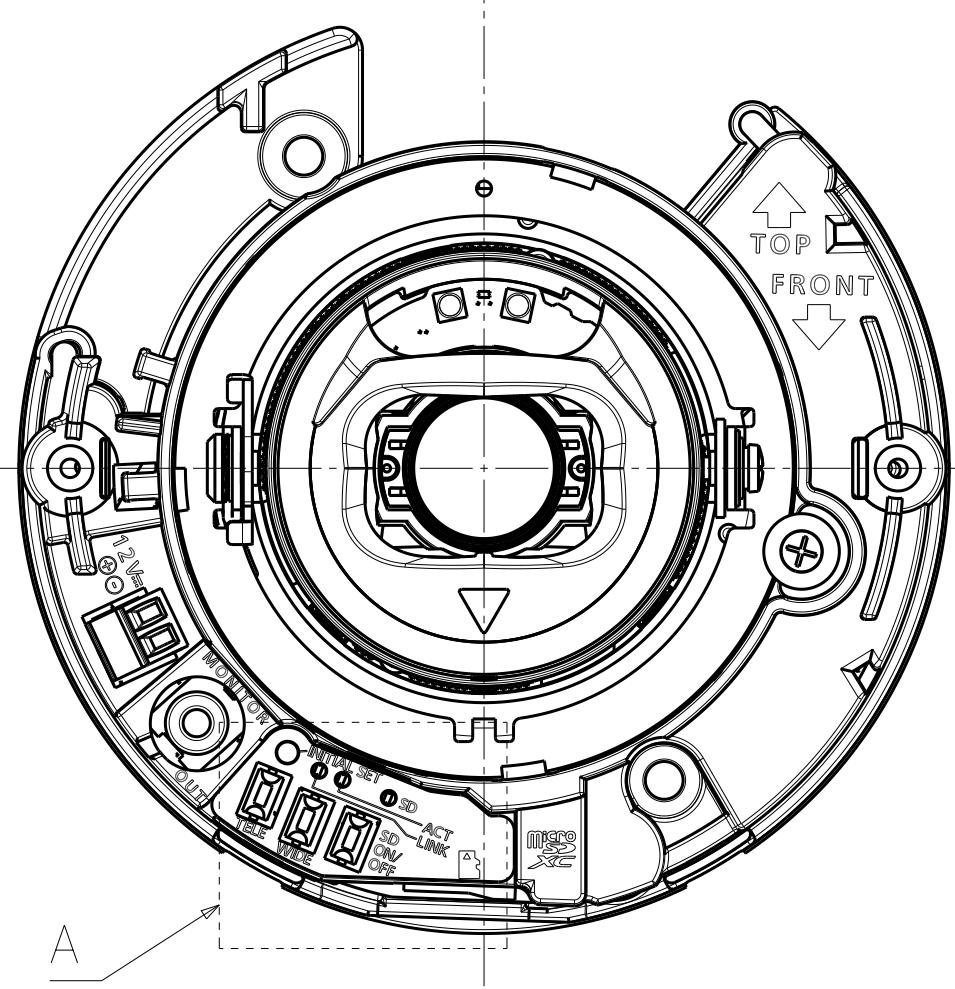

Model number	Dome type	Color	Lower cover coating
WV-S22500-V3L	Clear dome	i-PRO white	No
WV-S22500-V3LJ	Clear dome	i-PRO white	No
WV-S22500-V3L1	Clear dome	Black	Black
WV-S22500-V3LG	Smoke dome	i-PRO white	No
WV-S22600-V2L	Clear dome	i-PRO white	No
WV-S22600-V2LG	Smoke dome	i-PRO white	No
WV-S22700-V2L	Clear dome	i-PRO white	No
WV-S22700-V2L1	Clear dome	Black	Black
WV-S22700-V2LG	Smoke dome	i-PRO white	No
WV-S22500-F3L	Clear dome	i-PRO white	No
WV-S22500-F6L	Clear dome	i-PRO white	No
WV-S22500-V3LV	Clear dome	i-PRO white	No
WV-S22500-V3LGV	Smoke dome	i-PRO white	No
WV-S22600-V2LV	Clear dome	i-PRO white	No
WV-S22600-V2LGV	Smoke dome	i-PRO white	No
WV-S22700-V2LV	Clear dome	i-PRO white	No
WV-S22500-F3LV	Clear dome	i-PRO white	No
WV-S22500-F6LV	Clear dome	i-PRO white	No

Mass : Approx. 800 g {1.77 lbs}

Lens type : 5M FIX

Lens type : 5M, 6M, 4K

Template for mounting

DetailA (2:1)

Without Enclosure

Model number	Lens type
WV-S22500-V3L	5M
WV-S22500-V3LJ	
WV-S22500-V3L1	
WV-S22500-V3LG	6M
WV-S22600-V2L	
WV-S22600-V2LG	4K
WV-S22700-V2L	
WV-S22700-V2L1	
WV-S22700-V2LG	5M FIX
WV-S22500-F3L	
WV-S22500-F6L	5M
WV-S22500-V3LV	
WV-S22500-V3LGV	6M
WV-S22600-V2LV	
WV-S22600-V2LGV	4K
WV-S22700-V2LV	
WV-S22500-F3LV	5M FIX
WV-S22500-F6LV	

Model number
WV-S22500-V3L
WV-S22500-V3LJ
WV-S22500-V3L1
WV-S22500-V3LG
WV-S22600-V2L
WV-S22600-V2LG
WV-S22700-V2L
WV-S22700-V2L1
WV-S22700-V2LG
WV-S22500-F3L
WV-S22500-F6L
WV-S22500-V3LV
WV-S22500-V3LGV
WV-S22600-V2LV
WV-S22600-V2LGV
WV-S22700-V2LV
WV-S22500-F3LV
WV-S22500-F6LV