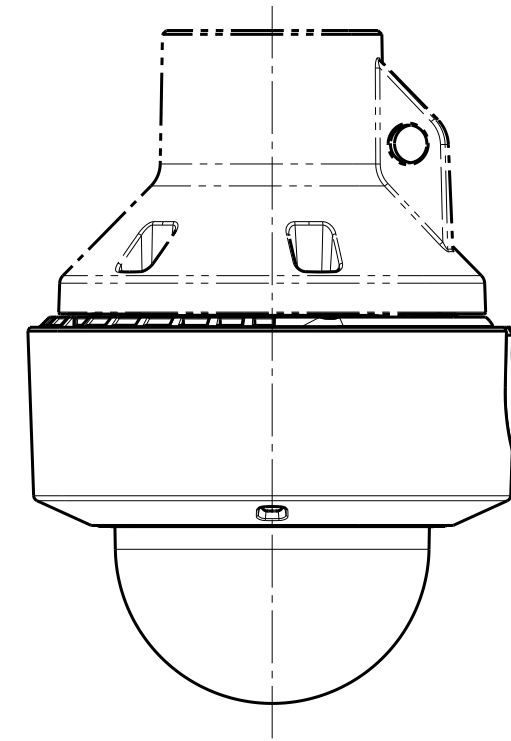

Attach to WV-QCL100**