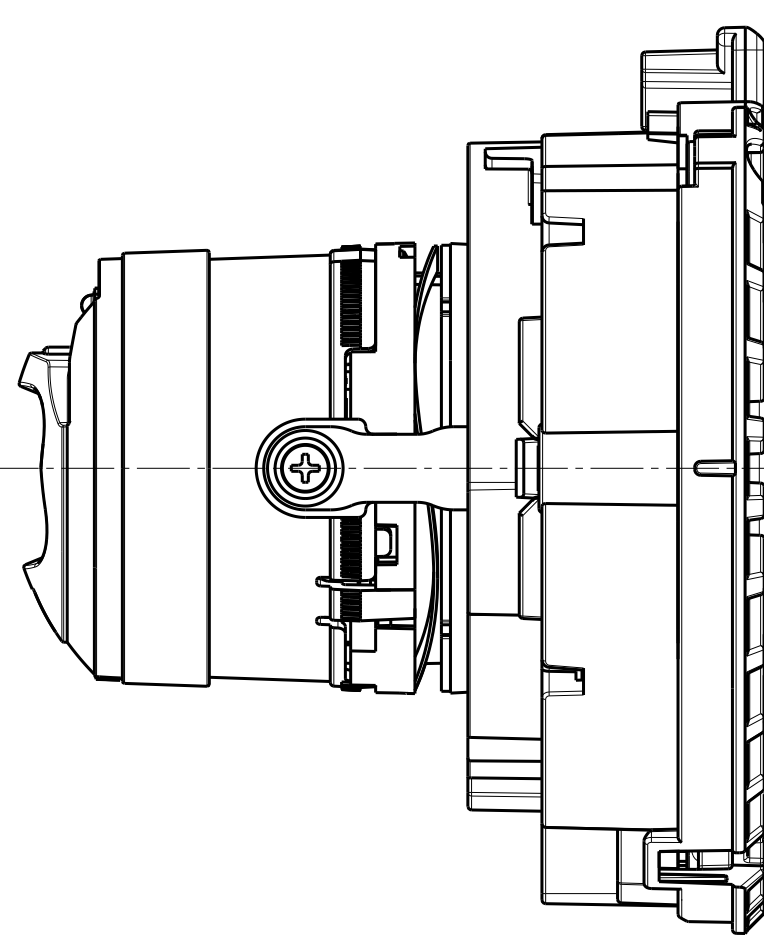

Model number	Dome type	Color	Lower cover coating
WV-S22500-V3L	Clear dome	i-PRO white	No
WV-S22500-V3LJ	Clear dome	i-PRO white	No
WV-S22500-V3L1	Clear dome	Black	Black
WV-S22500-V3LG	Smoke dome	i-PRO white	No
WV-S22600-V2L	Clear dome	i-PRO white	No
WV-S22600-V2LG	Smoke dome	i-PRO white	No
WV-S22700-V2L	Clear dome	i-PRO white	No
WV-S22700-V2L1	Clear dome	Black	Black
WV-S22700-V2LG	Smoke dome	i-PRO white	No
WV-S22500-F3L	Clear dome	i-PRO white	No
WV-S22500-F6L	Clear dome	i-PRO white	No
WV-S22500-V3LV	Clear dome	i-PRO white	No
WV-S22500-V3LGV	Smoke dome	i-PRO white	No
WV-S22600-V2LV	Clear dome	i-PRO white	No
WV-S22600-V2LGV	Smoke dome	i-PRO white	No
WV-S22700-V2LV	Clear dome	i-PRO white	No
WV-S22500-F3LV	Clear dome	i-PRO white	No
WV-S22500-F6LV	Clear dome	i-PRO white	No

Mass : Approx. 800 g {1.77 lbs}

Lens type : 5M FIX

Lens type : 5M, 6M, 4K

Template for mounting

DetailA (2:1)

Without Enclosure

Model number	Lens type
WV-S22500-V3L	5M
WV-S22500-V3LJ	
WV-S22500-V3L1	
WV-S22500-V3LG	6M
WV-S22600-V2L	
WV-S22600-V2LG	4K
WV-S22700-V2L	
WV-S22700-V2L1	
WV-S22700-V2LG	5M FIX
WV-S22500-F3L	
WV-S22500-F6L	5M
WV-S22500-V3LV	
WV-S22500-V3LGV	6M
WV-S22600-V2LV	
WV-S22600-V2LGV	4K
WV-S22700-V2LV	
WV-S22500-F3LV	5M FIX
WV-S22500-F6LV	

Model number
WV-S22500-V3L
WV-S22500-V3LJ
WV-S22500-V3L1
WV-S22500-V3LG
WV-S22600-V2L
WV-S22600-V2LG
WV-S22700-V2L
WV-S22700-V2L1
WV-S22700-V2LG
WV-S22500-F3L
WV-S22500-F6L
WV-S22500-V3LV
WV-S22500-V3LGV
WV-S22600-V2LV
WV-S22600-V2LGV
WV-S22700-V2LV
WV-S22500-F3LV
WV-S22500-F6LV