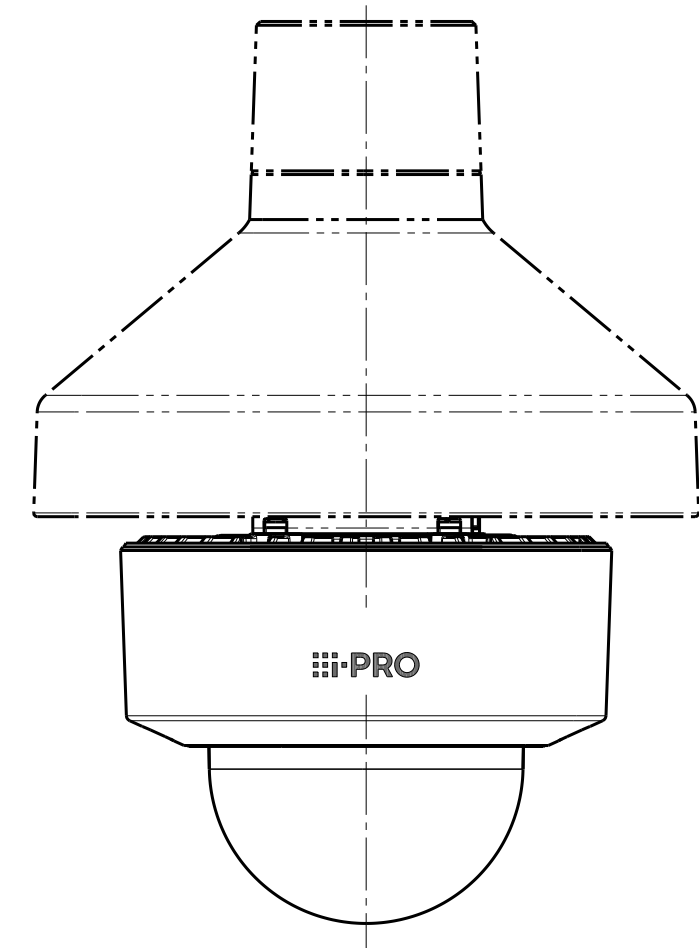

Attach to WV-QSR501F**