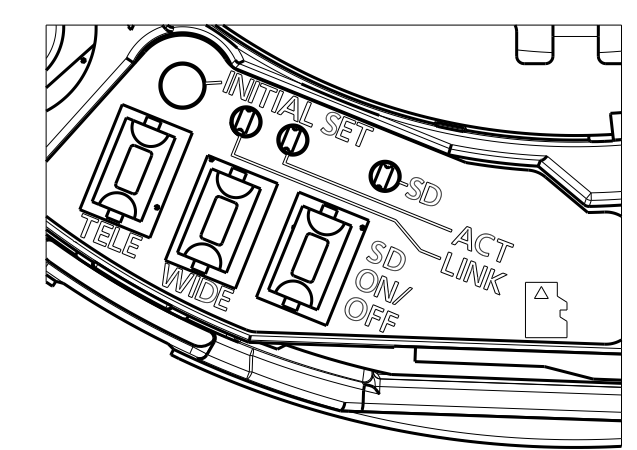

Mass : Approx. 800 g {1.77 lbs}

Lens type : 5M FIX

Lens type : 5M, 6M, 4K

Template for mounting

DetailA (2:1)

Without Enclosure

Model number	Lens type
WV-S22500-V3L	5M
WV-S22500-V3LJ	
WV-S22500-V3L1	
WV-S22500-V3LG	6M
WV-S22600-V2L	
WV-S22600-V2LG	4K
WV-S22700-V2L	
WV-S22700-V2L1	
WV-S22700-V2LG	5M FIX
WV-S22500-F3L	
WV-S22500-F6L	5M
WV-S22500-V3LV	
WV-S22500-V3LGV	6M
WV-S22600-V2LV	
WV-S22600-V2LGV	4K
WV-S22700-V2LV	
WV-S22500-F3LV	5M FIX
WV-S22500-F6LV	