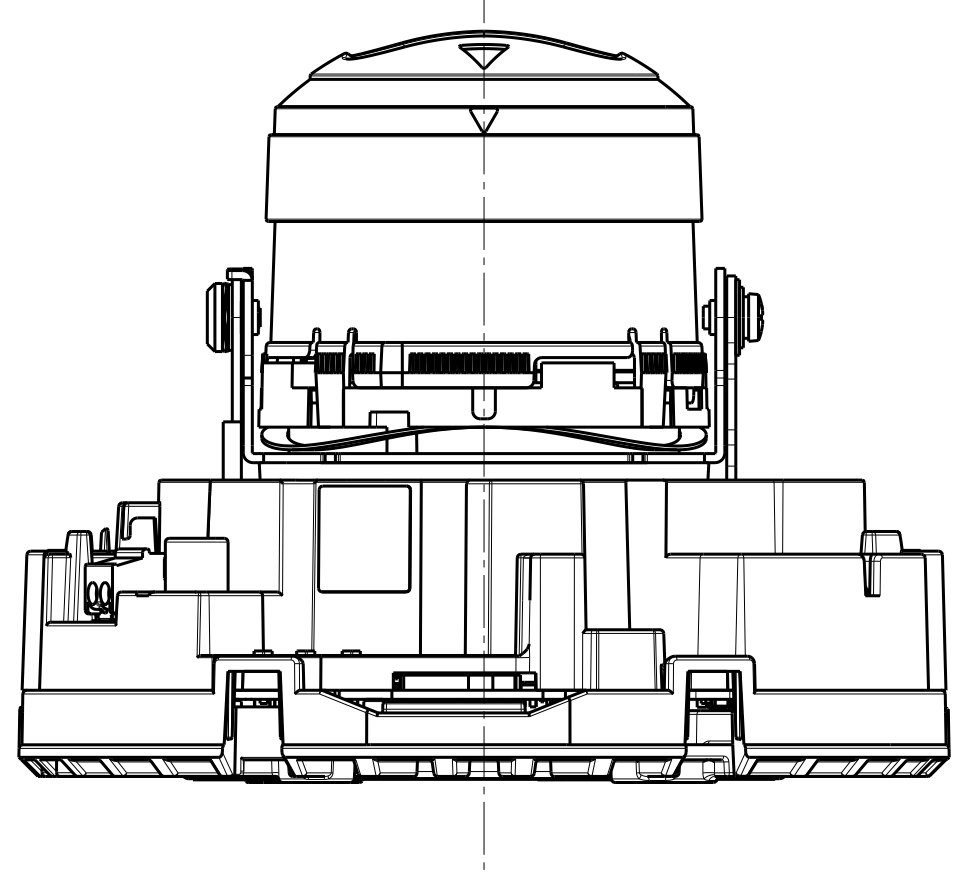

Model number	Dome type	Color	Lower cover coating
WV-S22500-V3L	Clear dome	i-PRO white	No
WV-S22500-V3LJ	Clear dome	i-PRO white	No
WV-S22500-V3L1	Clear dome	Black	Black
WV-S22500-V3LG	Smoke dome	i-PRO white	No
WV-S22600-V2L	Clear dome	i-PRO white	No
WV-S22600-V2LG	Smoke dome	i-PRO white	No
WV-S22700-V2L	Clear dome	i-PRO white	No
WV-S22700-V2L1	Clear dome	Black	Black
WV-S22700-V2LG	Smoke dome	i-PRO white	No
WV-S22500-F3L	Clear dome	i-PRO white	No
WV-S22500-F6L	Clear dome	i-PRO white	No
WV-S22500-V3LV	Clear dome	i-PRO white	No
WV-S22500-V3LGV	Smoke dome	i-PRO white	No
WV-S22600-V2LV	Clear dome	i-PRO white	No
WV-S22600-V2LGV	Smoke dome	i-PRO white	No
WV-S22700-V2LV	Clear dome	i-PRO white	No
WV-S22500-F3LV	Clear dome	i-PRO white	No
WV-S22500-F6LV	Clear dome	i-PRO white	No

Mass : Approx. 800 g {1.77 lbs}

Lens type : 5M FIX

Lens type : 5M, 6M, 4K

Template for mounting

DetailA (2:1)

Without Enclosure

Model number	Lens type
WV-S22500-V3L	5M
WV-S22500-V3LJ	
WV-S22500-V3L1	
WV-S22500-V3LG	6M
WV-S22600-V2L	
WV-S22600-V2LG	4K
WV-S22700-V2L	
WV-S22700-V2L1	
WV-S22700-V2LG	5M FIX
WV-S22500-F3L	
WV-S22500-F6L	5M
WV-S22500-V3LV	
WV-S22500-V3LGV	6M
WV-S22600-V2LV	
WV-S22600-V2LGV	4K
WV-S22700-V2LV	
WV-S22500-F3LV	5M FIX
WV-S22500-F6LV	